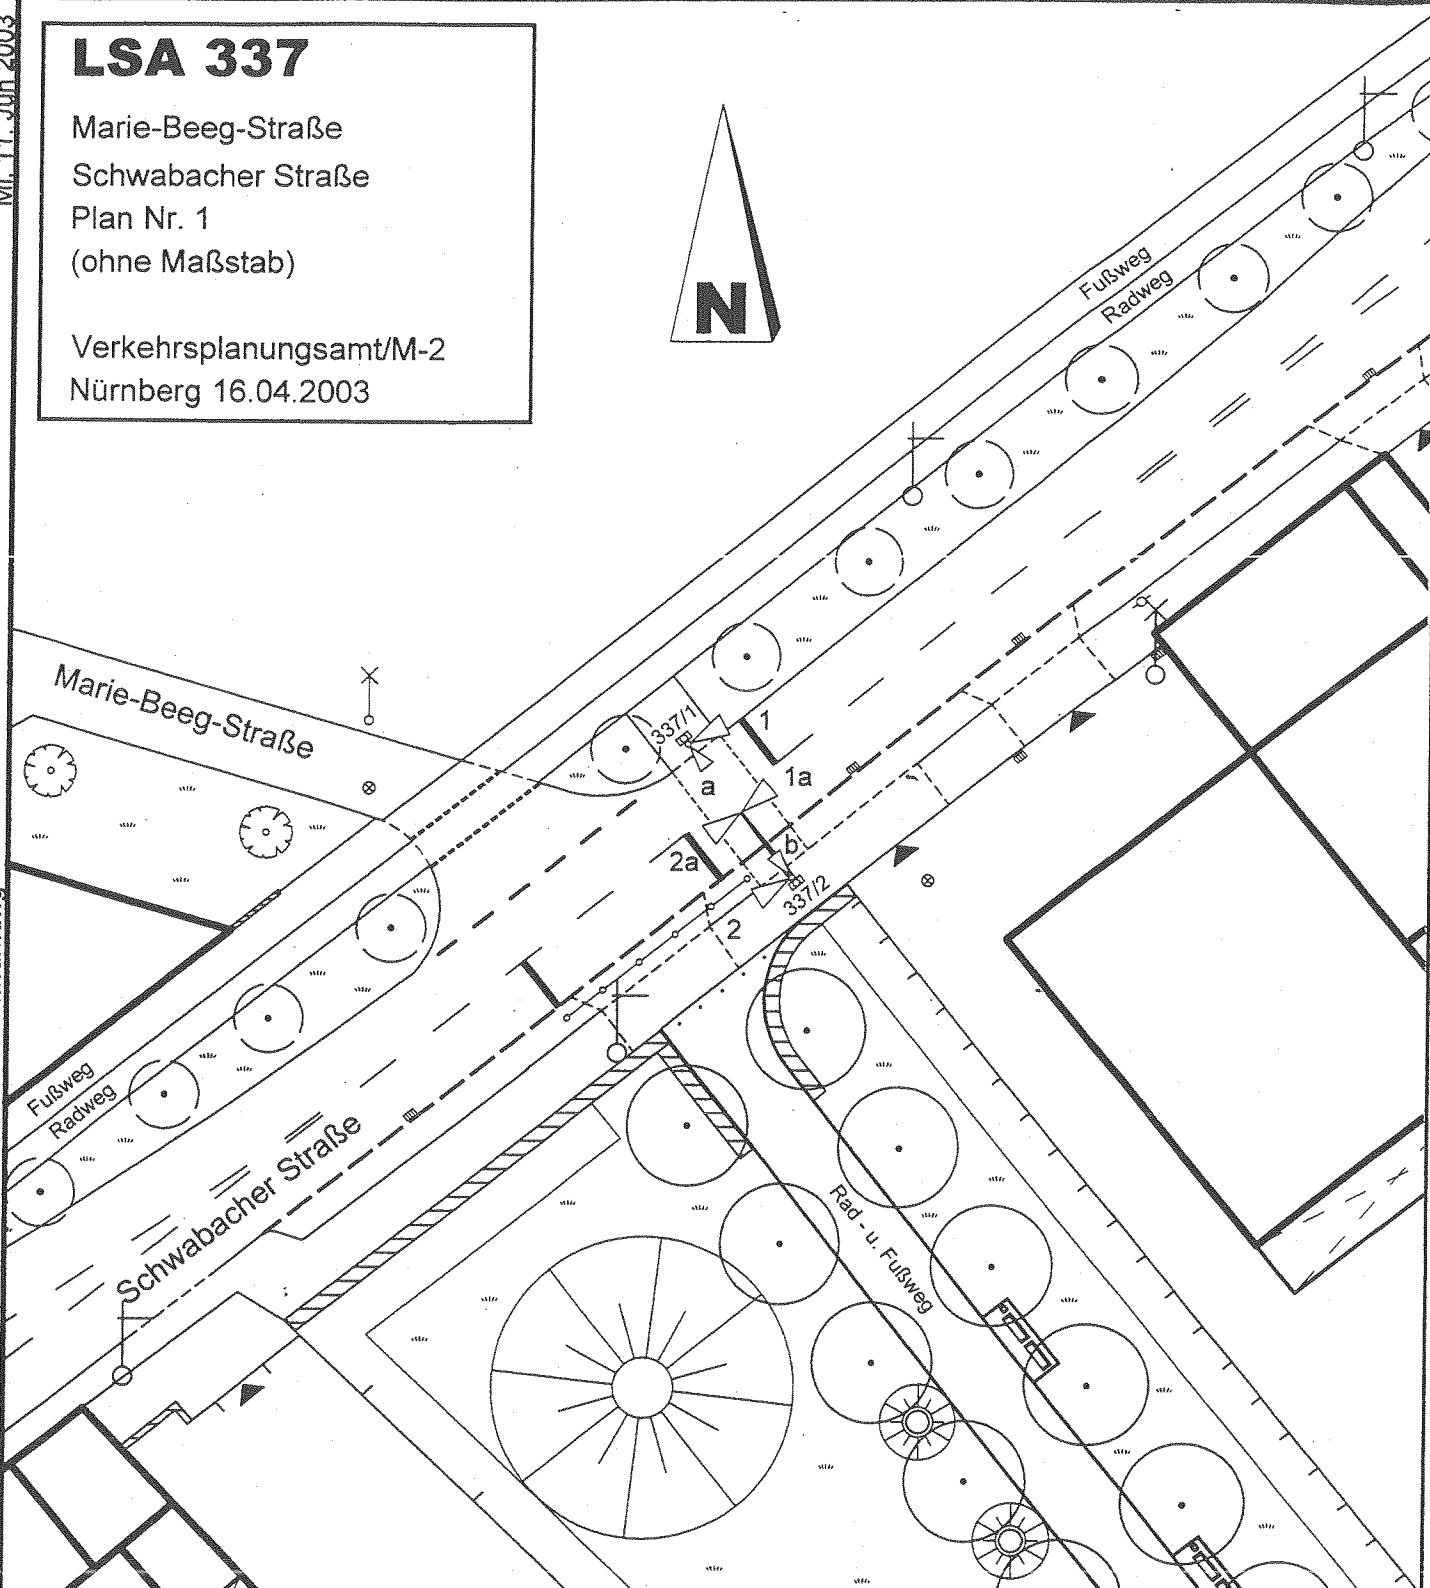

Mi. 11. Jun 2003

LSA 337

Marie-Beeg-Straße
Schwabacher Straße
Plan Nr. 1
(ohne Maßstab)

Verkehrsplanungsamt/M-2
Nürnberg 16.04.2003

V:\Vp13\Techniker\AutoCad\LSA-Lagepläne-Nord\337-Marie-Beeg-Straße - Schwabacher-Straße Entwurf.dwg

Plangrundlage: Digitale-Stadtgrundkarte 63-17
Strassenplan-Nr. Vpl500_2 v. 04.04.03
Vpl/M-2 Aufmaß v. 08.04.03

M = 1 : 500
Gartenbauamt pferdvpl.dxf v. 08.04.03

Ausstattung der Signalgeber

1+1a	2+2a	a+b