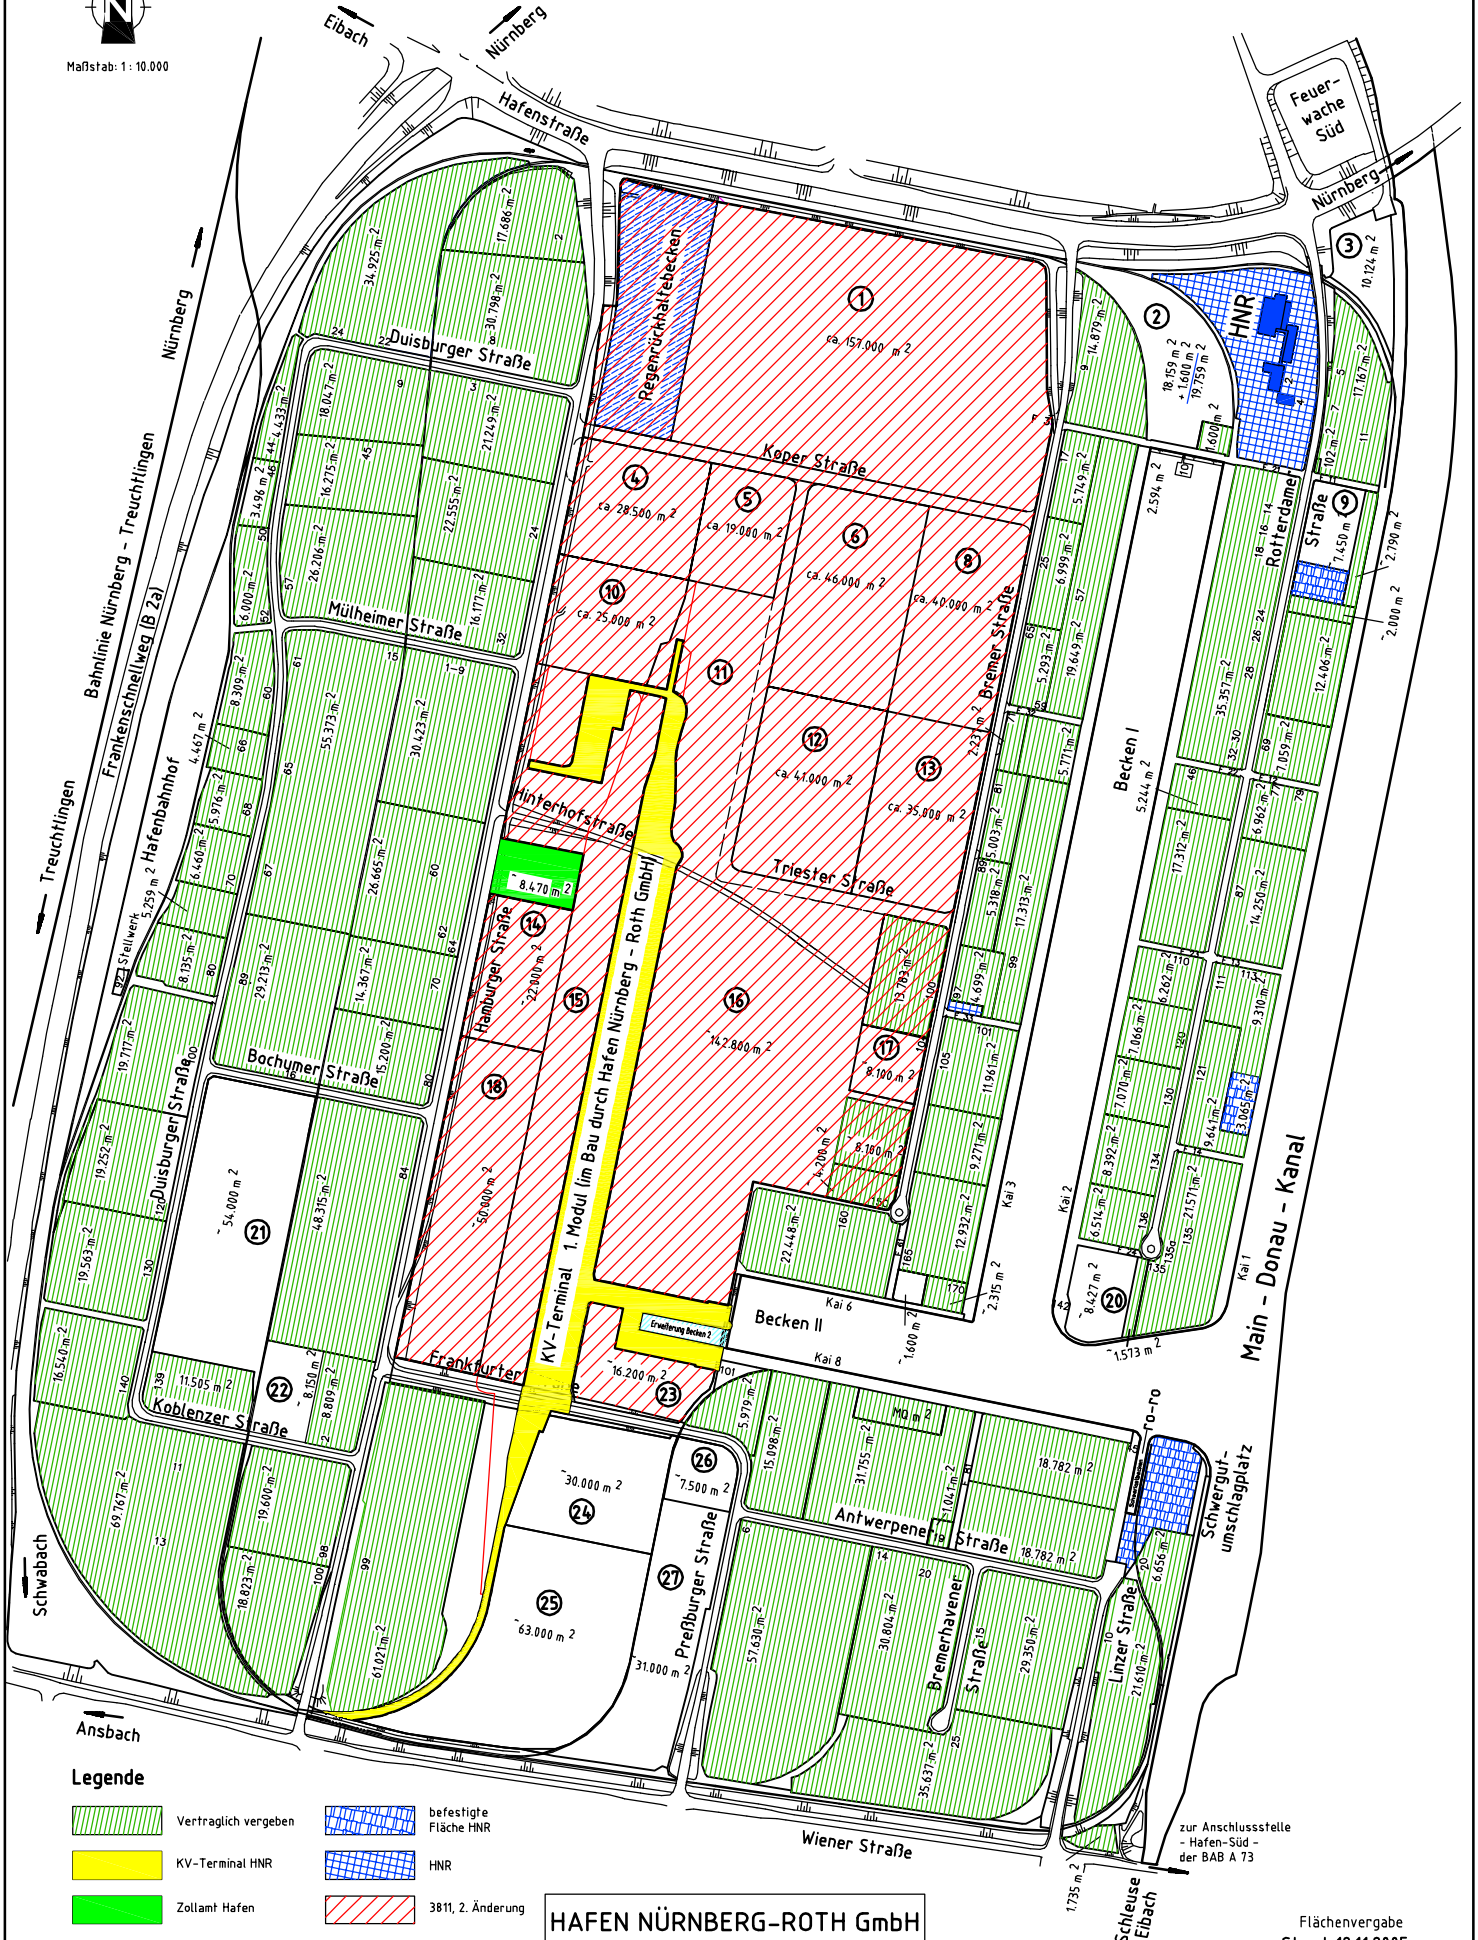

# GVZ bayernhafen Nürnberg

Maßstab: 1 : 10.000

## Legende

- Vertraglich vergeben
- KV-Terminal HNR
- Zollamt Hafen
- befestigte Fläche HNR
- HNR
- 3811, 2. Änderung

HAFEN NÜRNBERG-ROTH GmbH

zur Anschlussstelle  
Hafen-Süd  
der BAB A 73

Flächenvergabe  
Stand: 18.11.2005