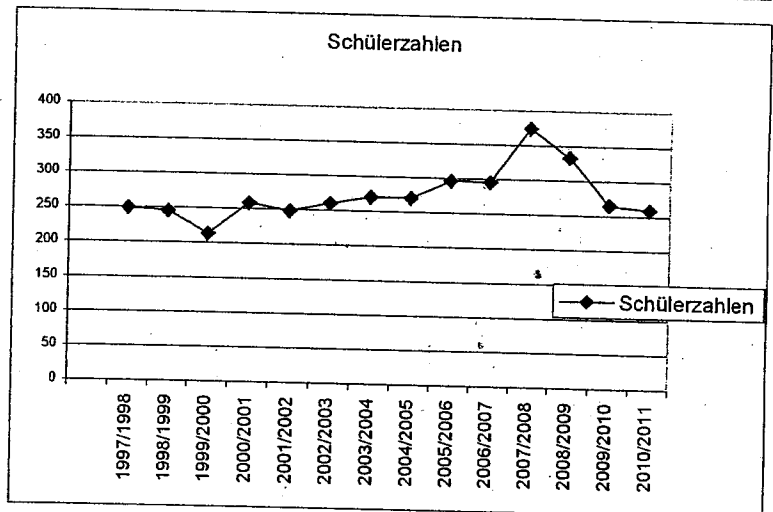

Gebr.-Grimm-Schule

Adresse: Grimmstr. 16
 PLZ: 90491
 Sprengel: 17
 Telefon: 859 15 53
 Telefax: 9 59 35 91
 E-Mail: grimm-schule-nuernberg@t-online.de
 Internet: www.grimmschule.de

Schülerzahlen

Schuljahr	Schülerzahlen
1997/1998	250
1998/1999	246
1999/2000	214
2000/2001	259
2001/2002	249
2002/2003	261
2003/2004	271
2004/2005	271
2005/2006	289
2006/2007	307
2007/2008	317
2008/2009	273
2009/2010	266
2010/2011	260

Klassenentwicklung

Schuljahr	Klassen	Schüler pro Klasse
1997/1998	9	28,54
1998/1999	11	22,54
1999/2000	10	22,13
2000/2001	10	26,67
2001/2002	11	22,88
2002/2003	10	26,67
2003/2004	11	25,83
2004/2005	12	23,20
2005/2006	12	24,08
2006/2007	13	23,62
2007/2008	13	24,38
2008/2009	12	22,75
2009/2010	12	22,17
2010/2011	12	21,67