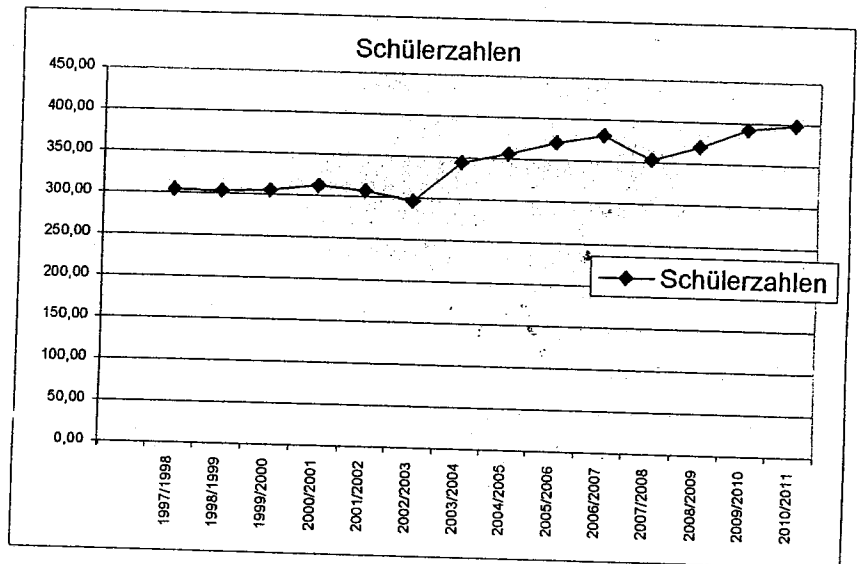

Grundschule St. Leonhard

Adresse: Schweinauer Str. 20
 PLZ: 90439
 Sprengel: 49
 Telefon: 61 35 64
 Telefax: 6 57 87 38
 E-Mail: Schulleitung@grundschule-st-leonhard.de
 Internet:

Schülerzahlen

Schuljahr	Schülerzahlen
1997/1998	305
1998/1999	304
1999/2000	306
2000/2001	313
2001/2002	308
2002/2003	297
2003/2004	345
2004/2005	357
2005/2006	372
2006/2007	382
2007/2008	354
2008/2009	371
2009/2010	393
2010/2011	399

Klassenentwicklung

Schuljahr	Klassen	Schüler pro Klasse
1997/1998	12	25,17
1998/1999	12	25,00
1999/2000	12	24,33
2000/2001	13	22,08
2001/2002	13	21,46
2002/2003	10	25,40
2003/2004	13	20,46
2004/2005	14	20,86
2005/2006	15	25,40
2006/2007	15	26,65
2007/2008	14	29,17
2008/2009	15	28,47
2009/2010	16	24,55
2010/2011	16	24,94