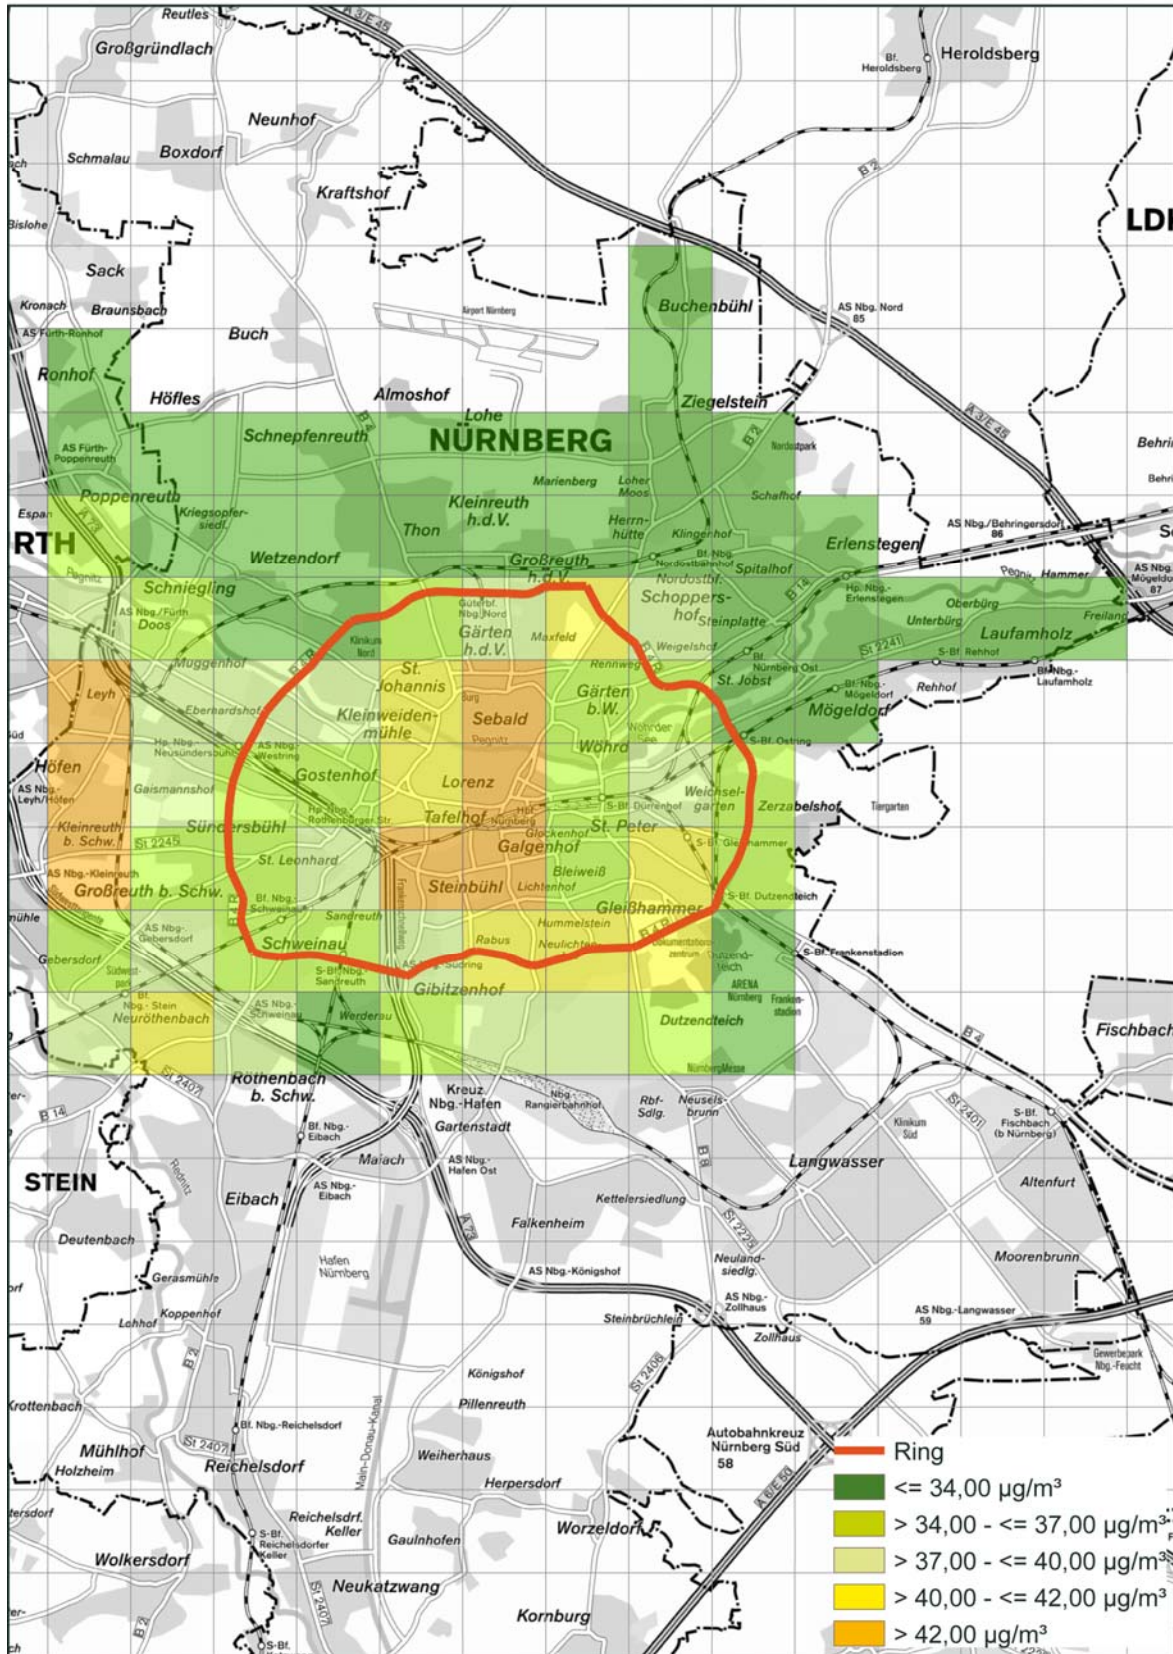

Messprogramm 2002-07

Räumliche Verteilung der Stickstoffdioxid - Belastung im 1km - Raster

Messprogramm 2008-09 (Stand 10/2008)

Räumliche Verteilung der Stickstoffdioxid - Belastung im 1km - Raster