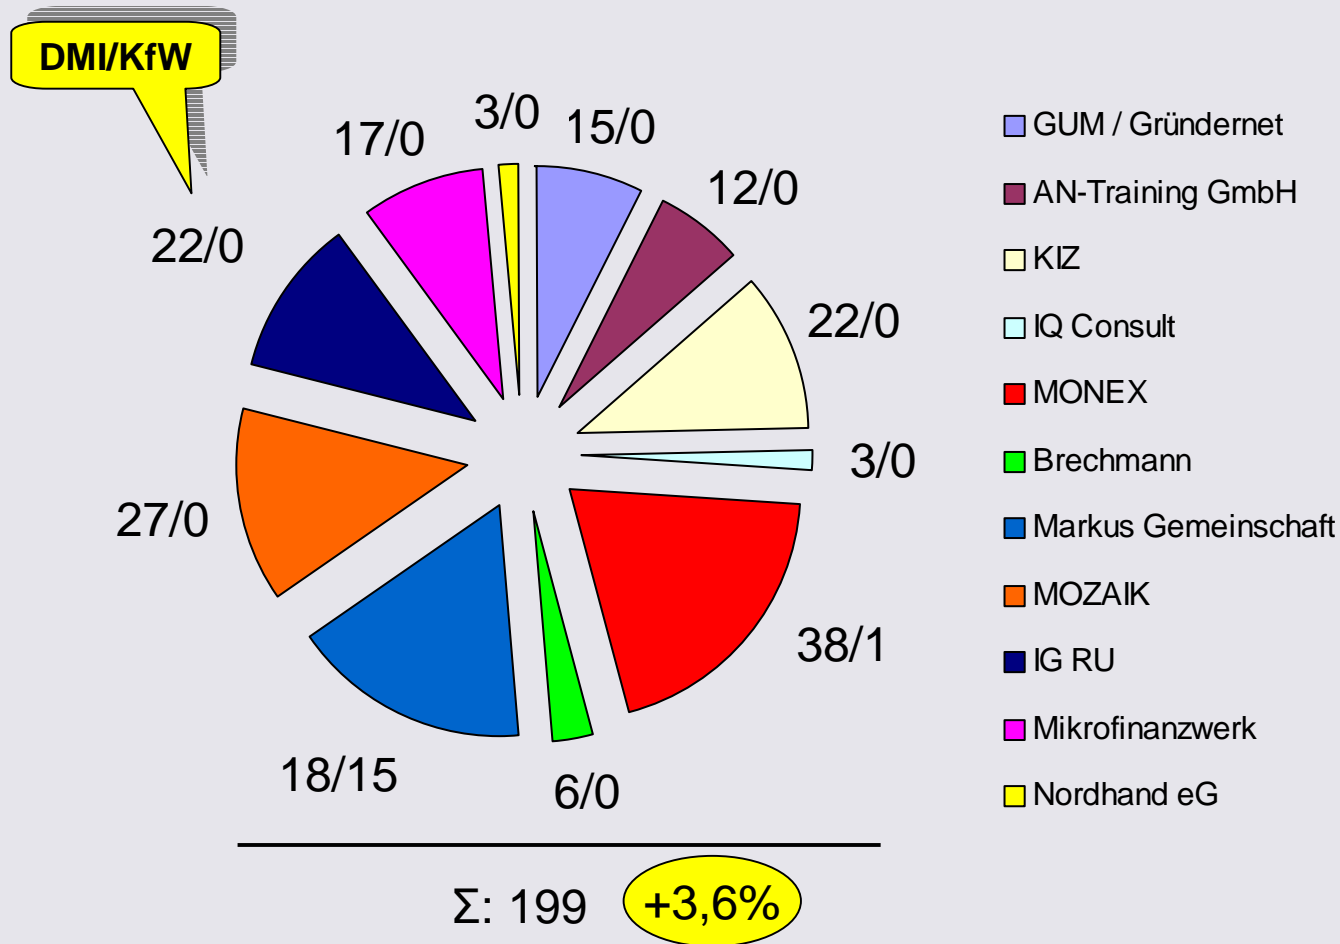

Übersicht der DMI-Mikrofinanzierer

Kreditvergaben

Anzahl der vergebenen Kredite

Anzahl der laufenden Kredite

Kreditvergaben im Zeitverlauf

* derzeit nicht aktiv tätig

Durchschnittliche Kreditlaufzeiten

Mikrofinanzierer	Monate
AN-Training	14,7
Brechmann	16,1
IG RU	18,3
MOZAIK	20,4
KIZ	22,3
IQ Consult	22,4
Mikrofinanzwerk	24,6
Nordhand eG	25,0
MONEX	27,1
GUM/Gründernet	30,4
Markus Gemeinschaft	38,9