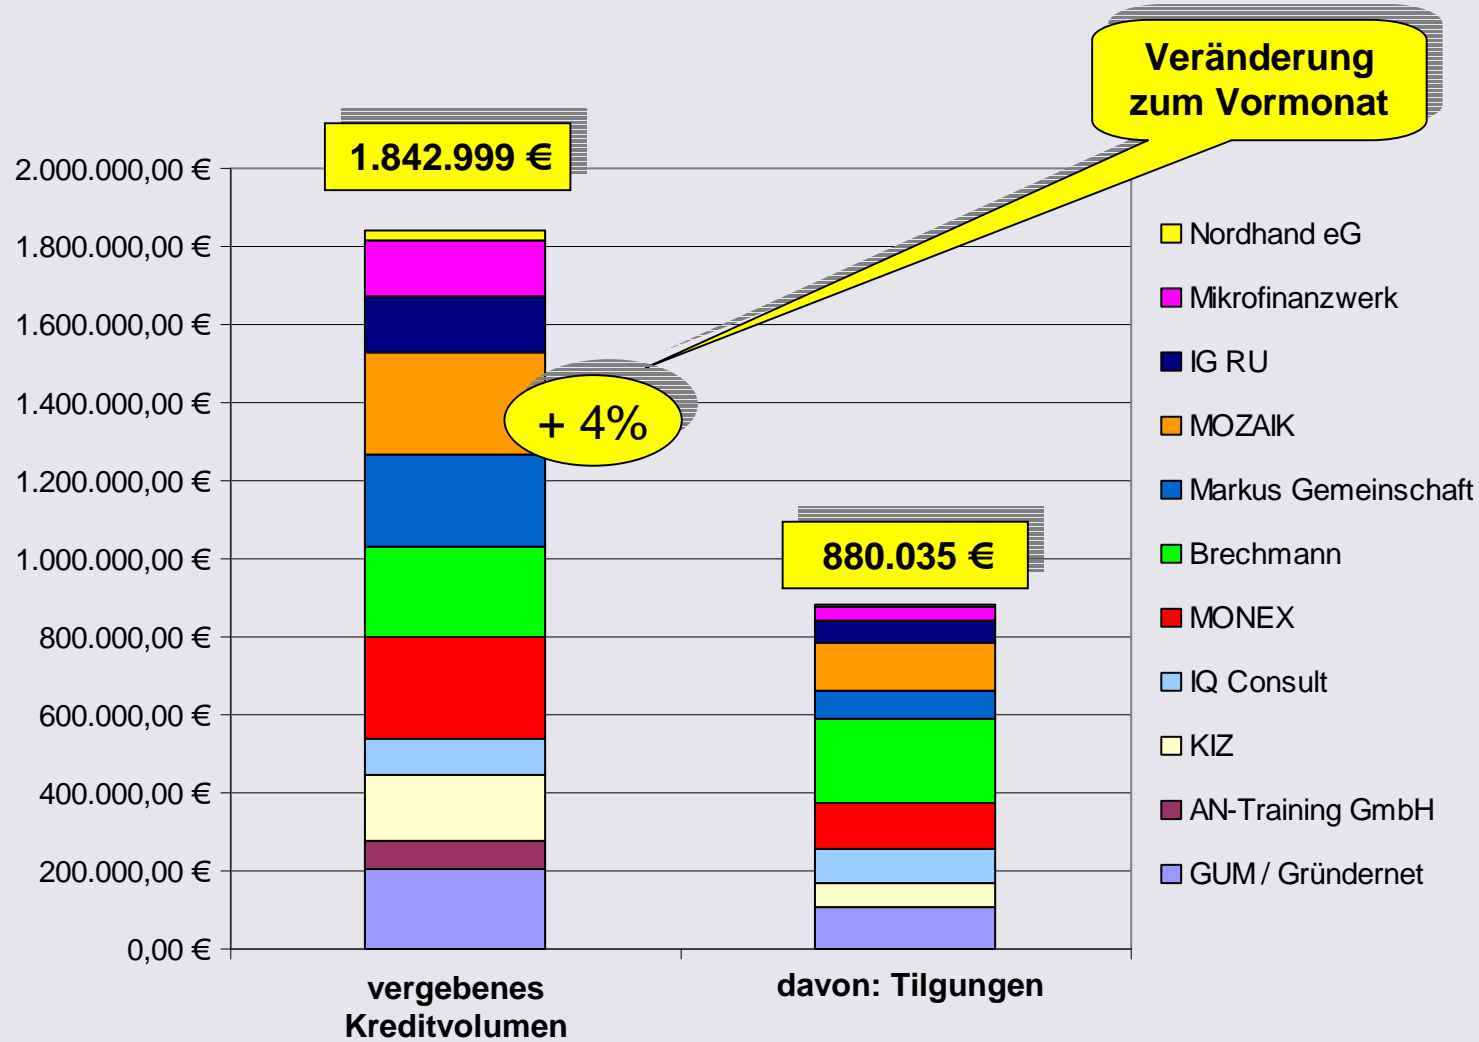

Übersicht der DMI-Mikrofinanzierer

Kreditvergaben

Anzahl der vergebenen Kredite

Anzahl der laufenden Kredite

Kreditvergaben im Zeitverlauf

* derzeit nicht aktiv tätig

Durchschnittliche Kreditlaufzeiten

Mikrofinanzierer	Monate
AN-Training	14,7
Brechmann	16,1
IG RU	18,3
MOZAIK	20,4
KIZ	22,3
IQ Consult	22,4
Mikrofinanzwerk	24,6
Nordhand eG	25,0
MONEX	27,1
GUM/Gründernet	30,4
Markus Gemeinschaft	38,9