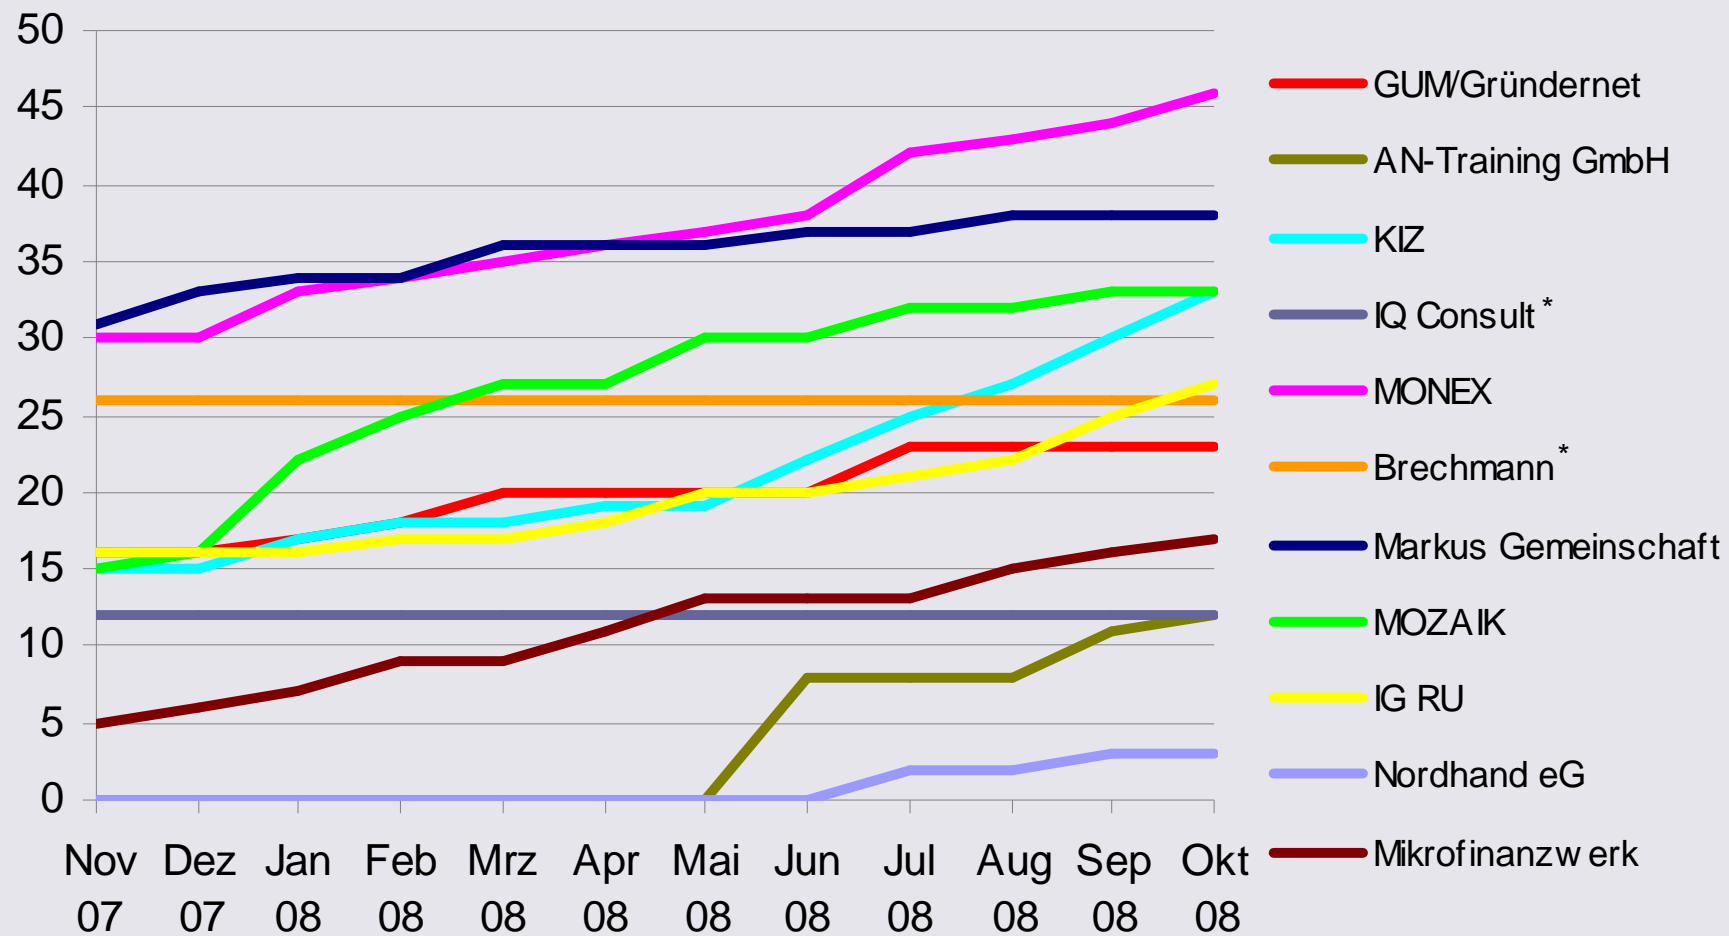

Übersicht der DMI-Mikrofinanzierer

Kreditvergaben

Anzahl der vergebenen Kredite

Anzahl der laufenden Kredite

Kreditvergaben im Zeitverlauf

* derzeit nicht aktiv tätig

Durchschnittliche Kreditlaufzeiten

Mikrofinanzierer	Monate
AN-Training	14,7
Brechmann	16,1
IG RU	18,3
MOZAIK	20,4
KIZ	22,3
IQ Consult	22,4
Mikrofinanzwerk	24,6
Nordhand eG	25,0
MONEX	27,1
GUM/Gründernet	30,4
Markus Gemeinschaft	38,9