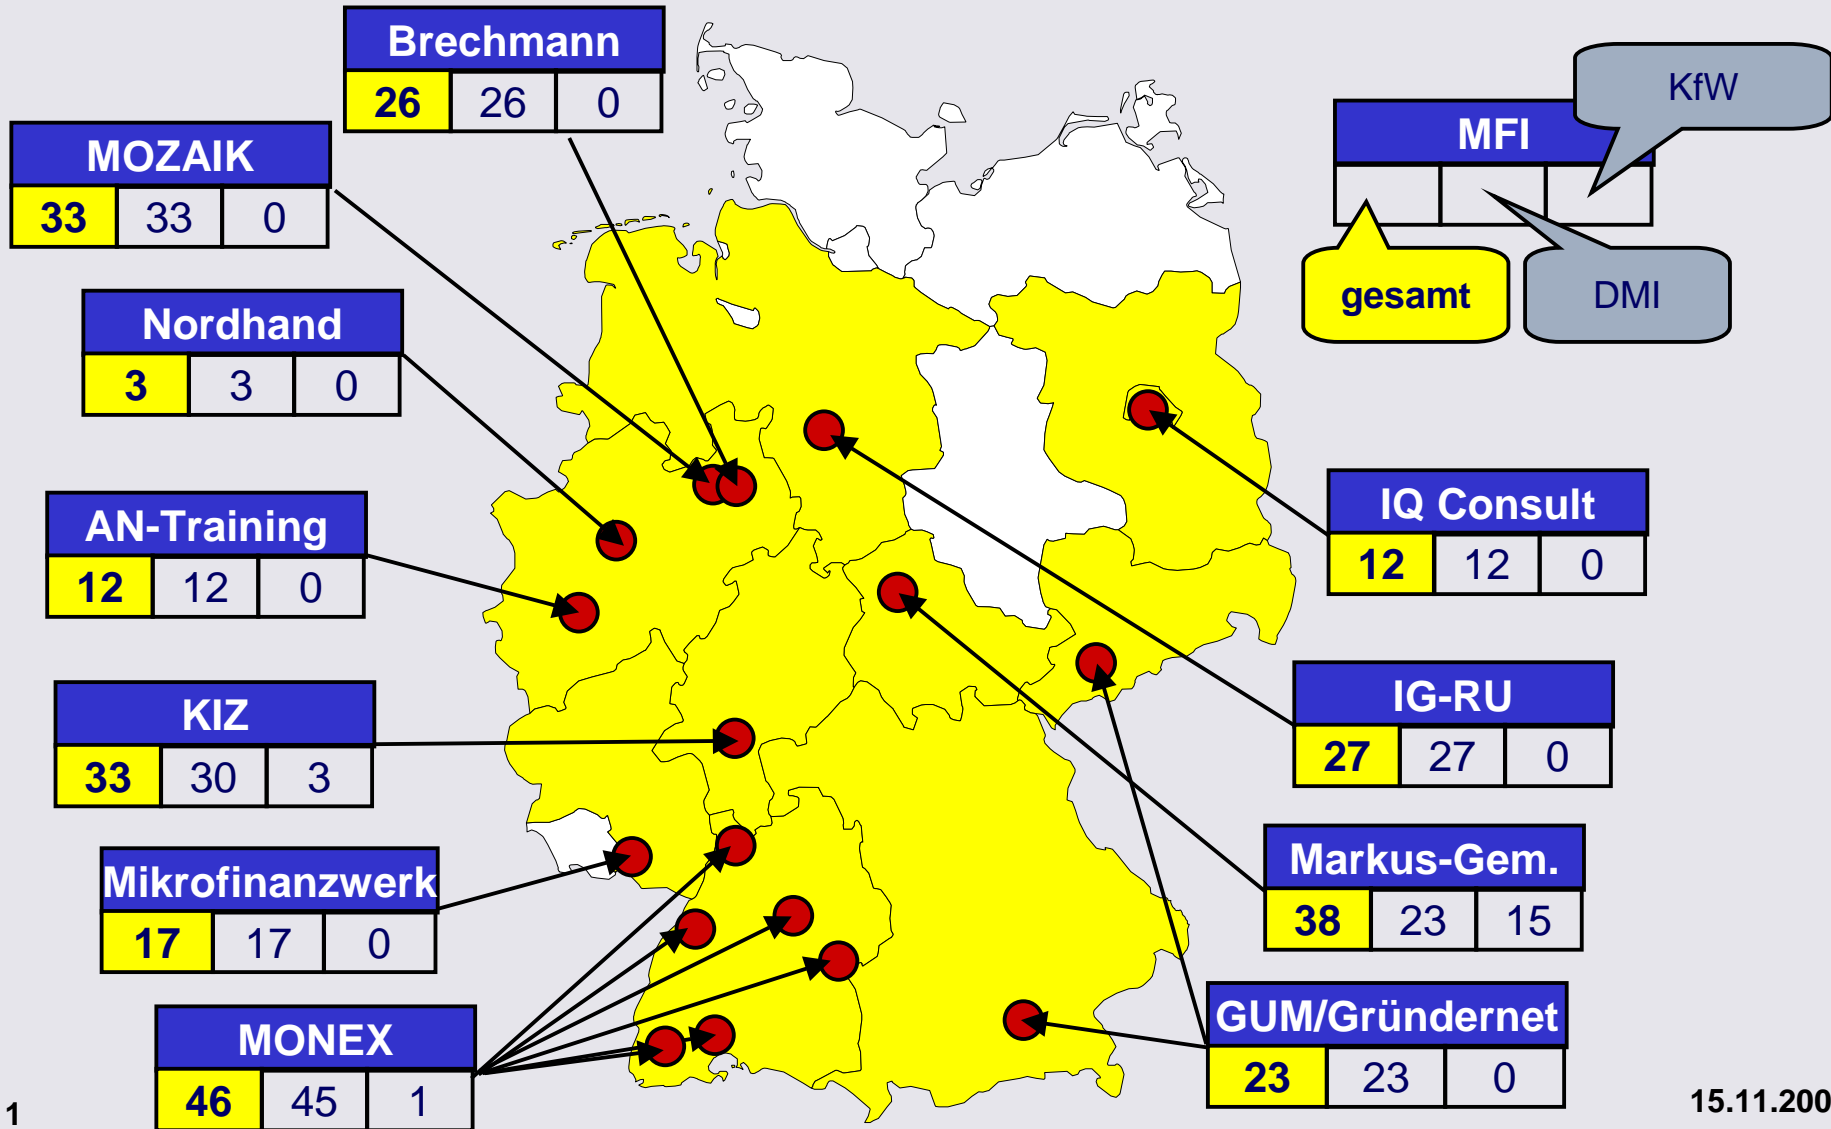

Übersicht der DMI-Mikrofinanzierer

Kreditvergaben

Anzahl der vergebenen Kredite

Anzahl der laufenden Kredite

Kreditvergaben im Zeitverlauf

* derzeit nicht aktiv tätig

Durchschnittliche Kreditlaufzeiten

Mikrofinanzierer	Monate
AN-Training	14,7
Brechmann	16,1
IG RU	18,3
MOZAIK	20,4
KIZ	22,3
IQ Consult	22,4
Mikrofinanzwerk	24,6
Nordhand eG	25,0
MONEX	27,1
GUM/Gründernet	30,4
Markus Gemeinschaft	38,9