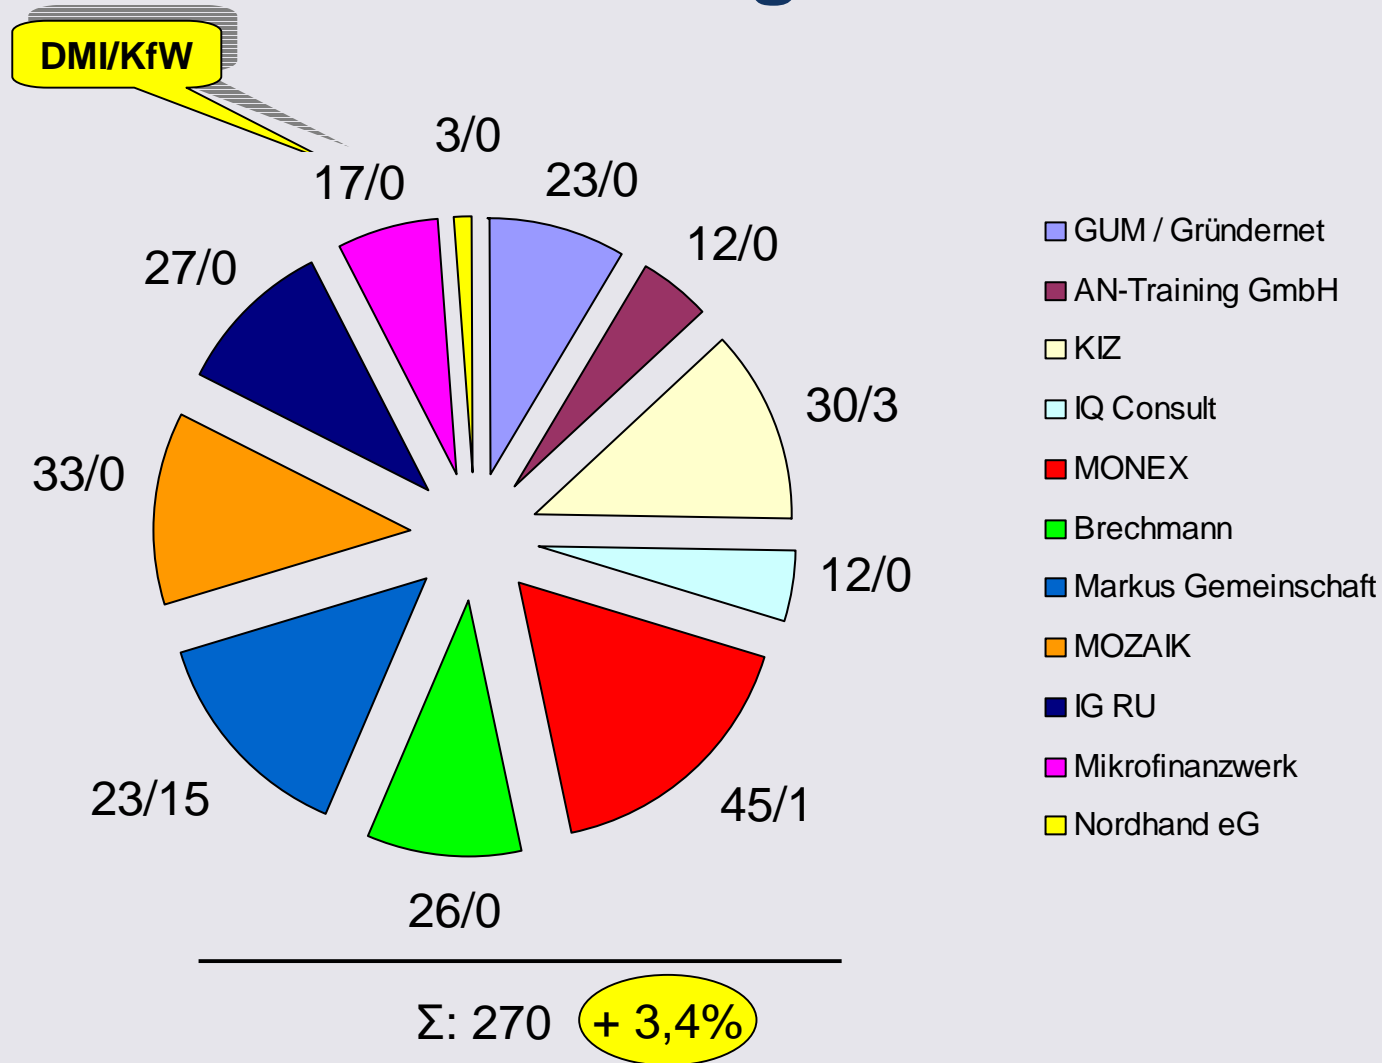

Übersicht der DMI-Mikrofinanzierer

Kreditvergaben

Anzahl der vergebenen Kredite

Anzahl der laufenden Kredite

Kreditvergaben im Zeitverlauf

* derzeit nicht aktiv tätig

Durchschnittliche Kreditlaufzeiten

Mikrofinanzierer	Monate
AN-Training	14,7
Brechmann	16,1
IG RU	18,3
MOZAIK	20,4
KIZ	22,3
IQ Consult	22,4
Mikrofinanzwerk	24,6
Nordhand eG	25,0
MONEX	27,1
GUM/Gründernet	30,4
Markus Gemeinschaft	38,9