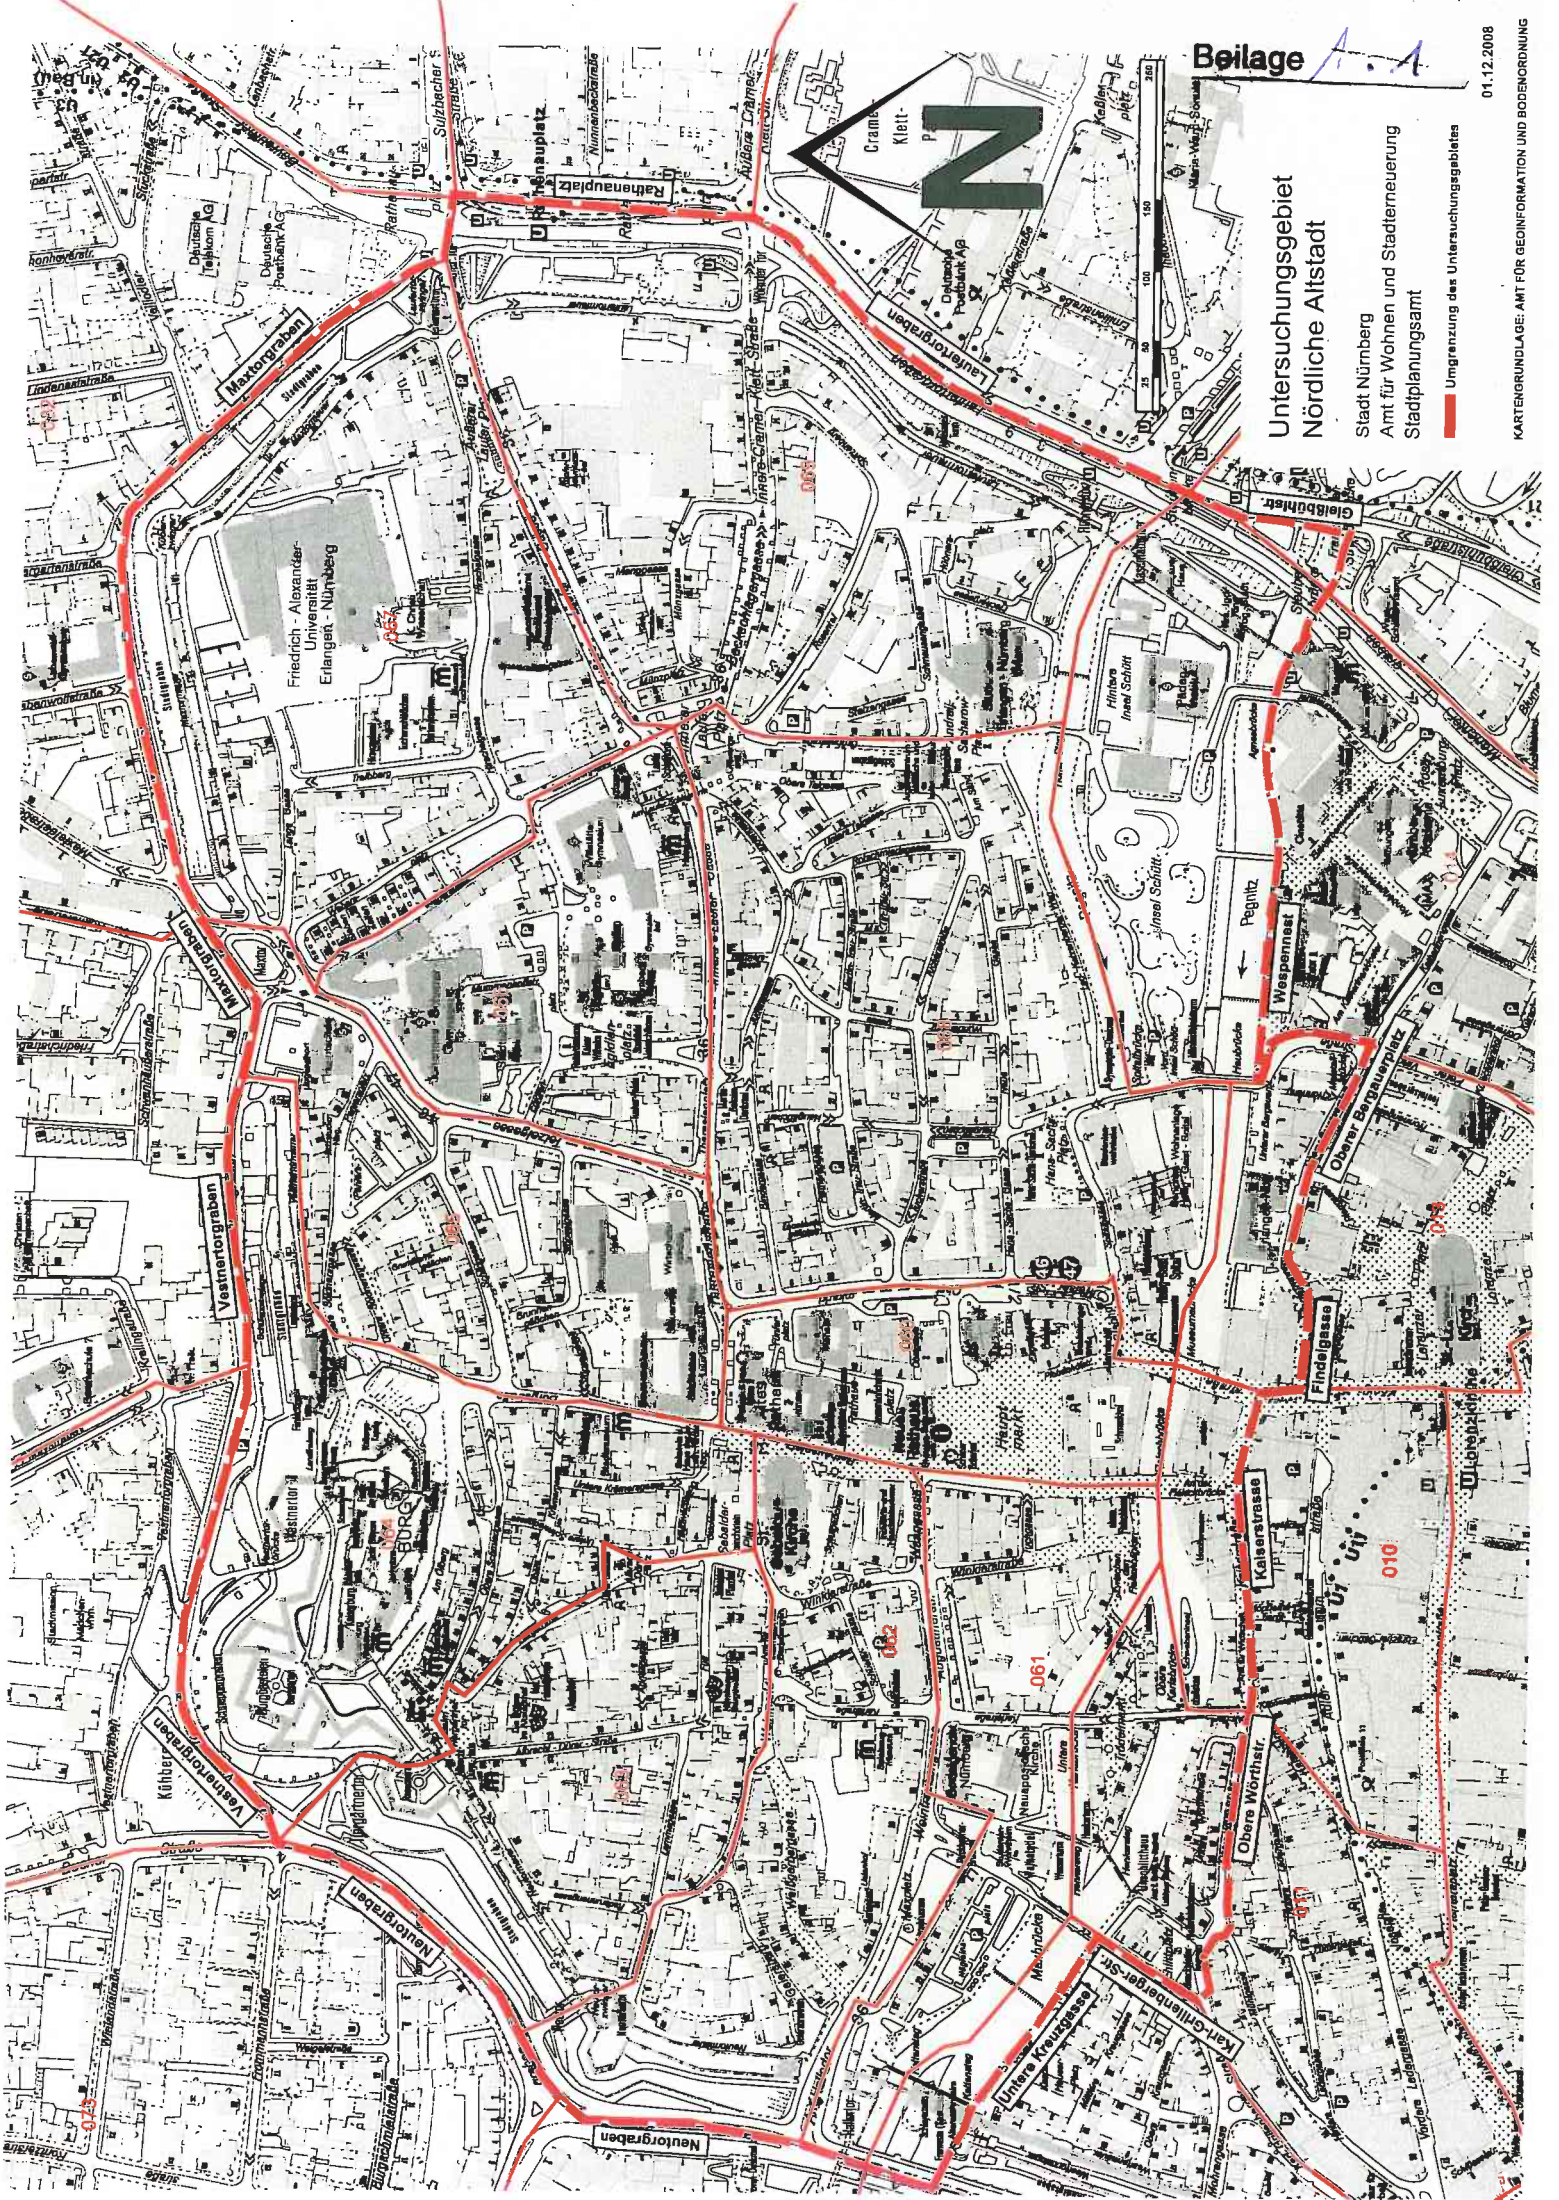

Untersuchungsgebiet Nördliche Altstadt

Stadt Nürnberg
Amt für Wohnen und Stadterneuerung
Stadtplanungsamt

Umgrenzung des Untersuchungsgebietes

010

-061