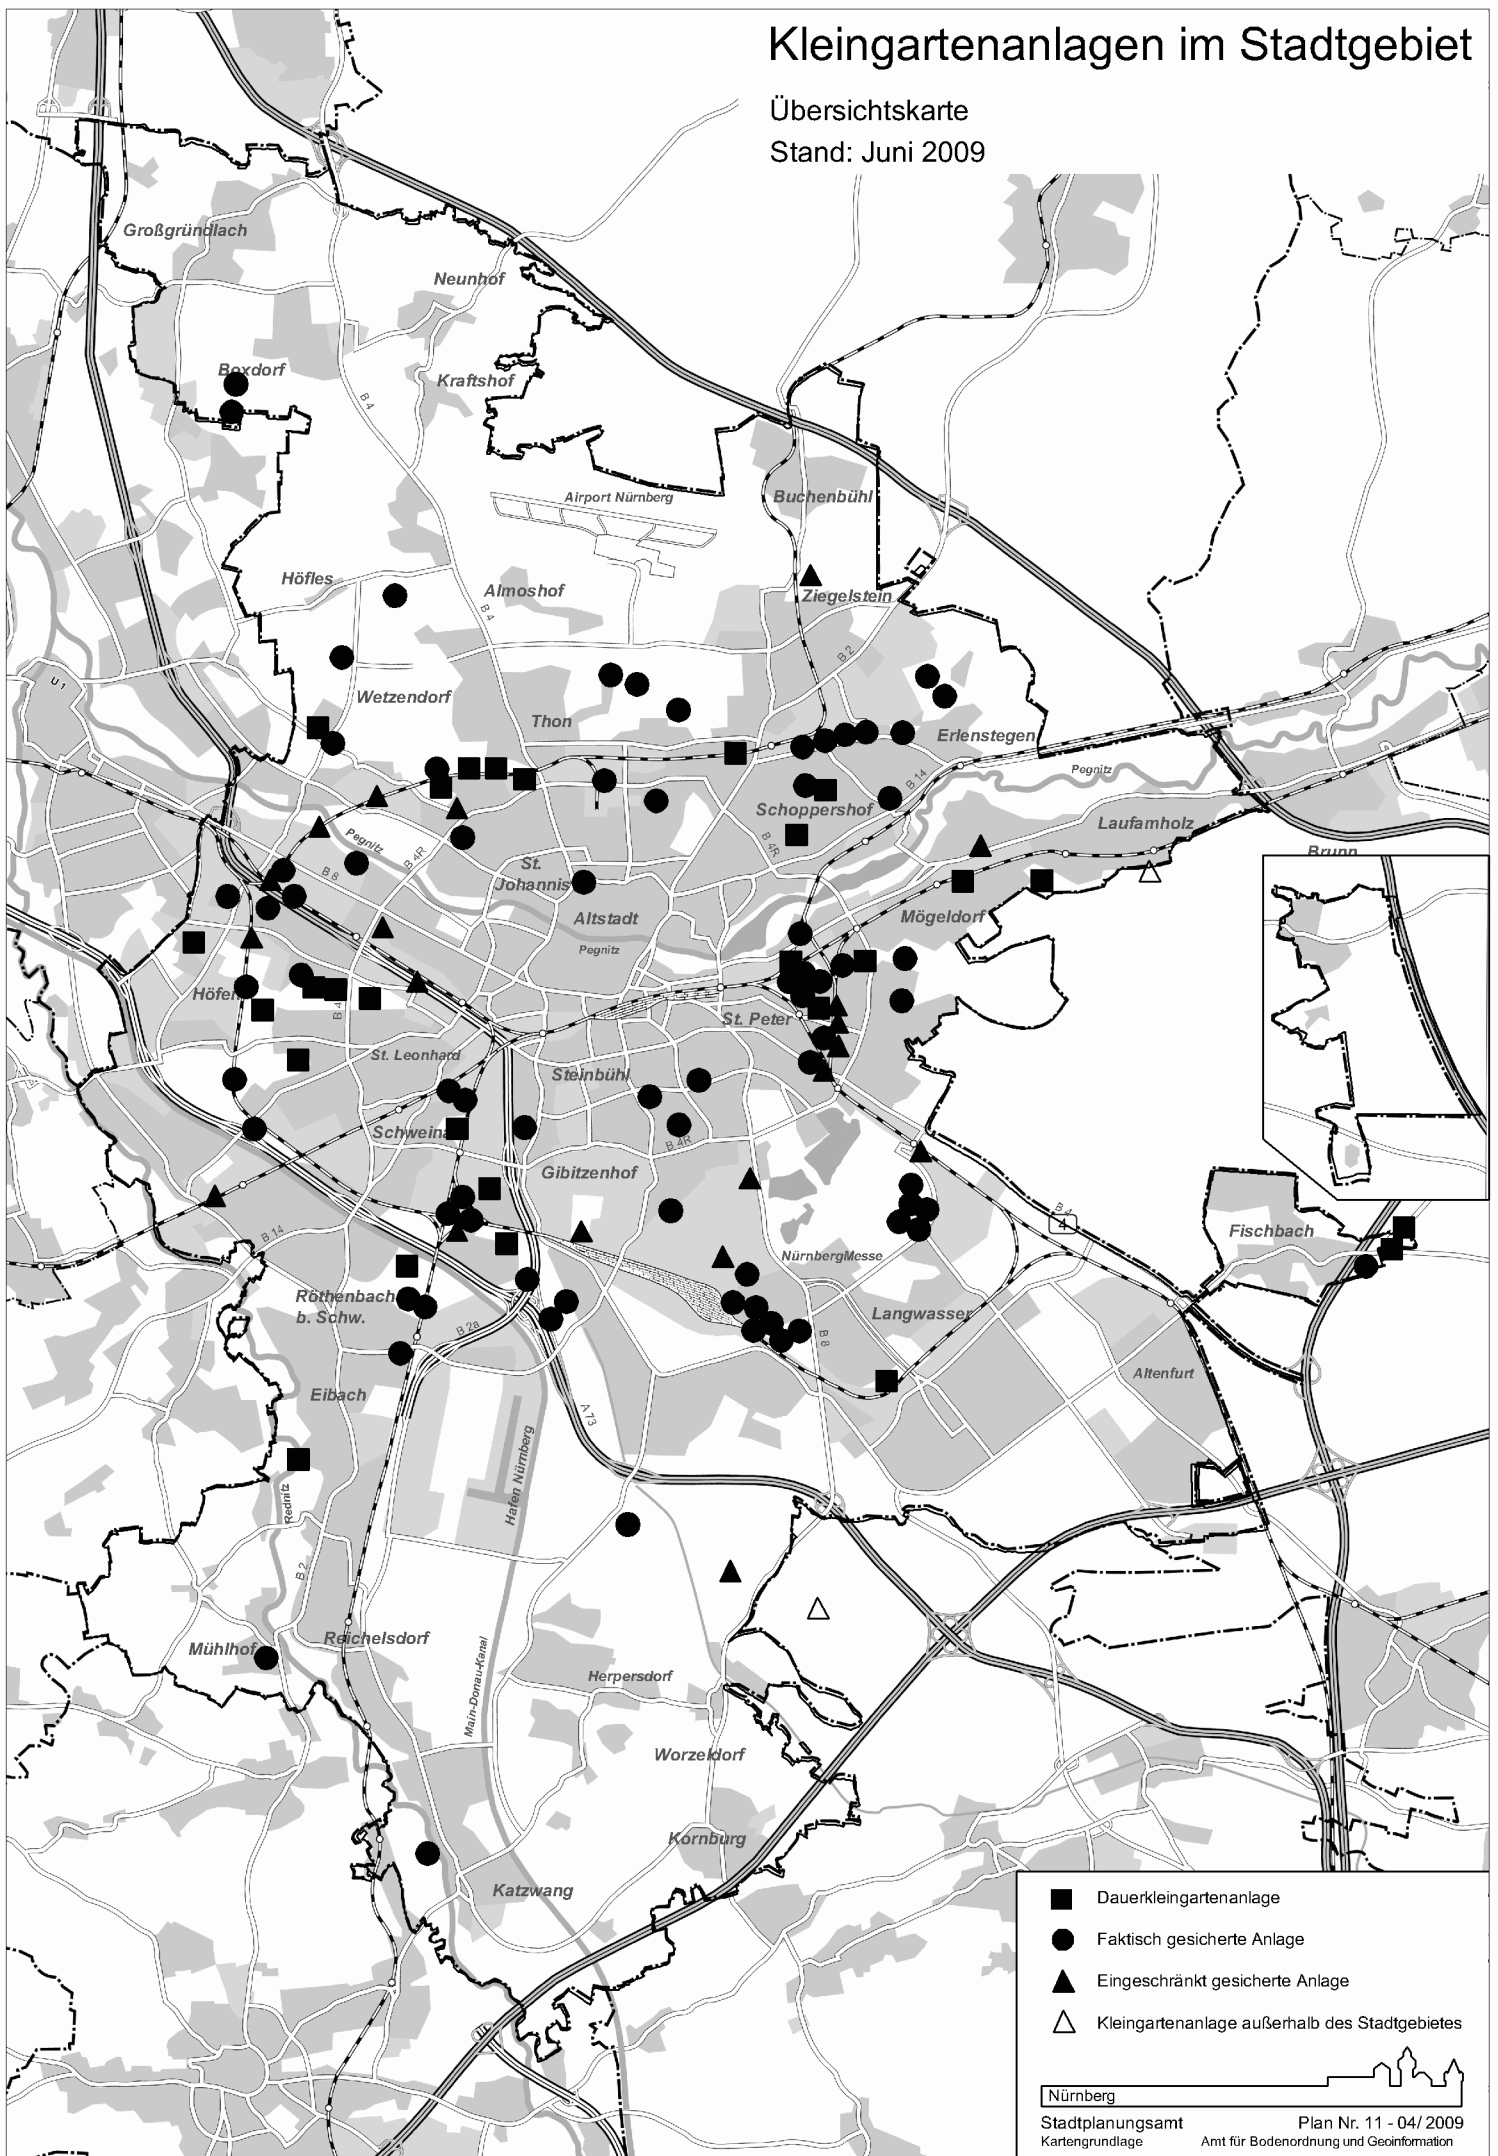

# Kleingartenanlagen im Stadtgebiet

Übersichtskarte

Stand: Juni 2009

■ Dauerkleingartenanlage  
● Faktisch gesicherte Anlage  
▲ Eingeschränkt gesicherte Anlage  
△ Kleingartenanlage außerhalb des Stadtgebietes

Nürnberg  
Stadtplanungsamt  
Kartgrundlage  
Plan Nr. 11 - 04/2009  
Amt für Bodenordnung und Geoinformation