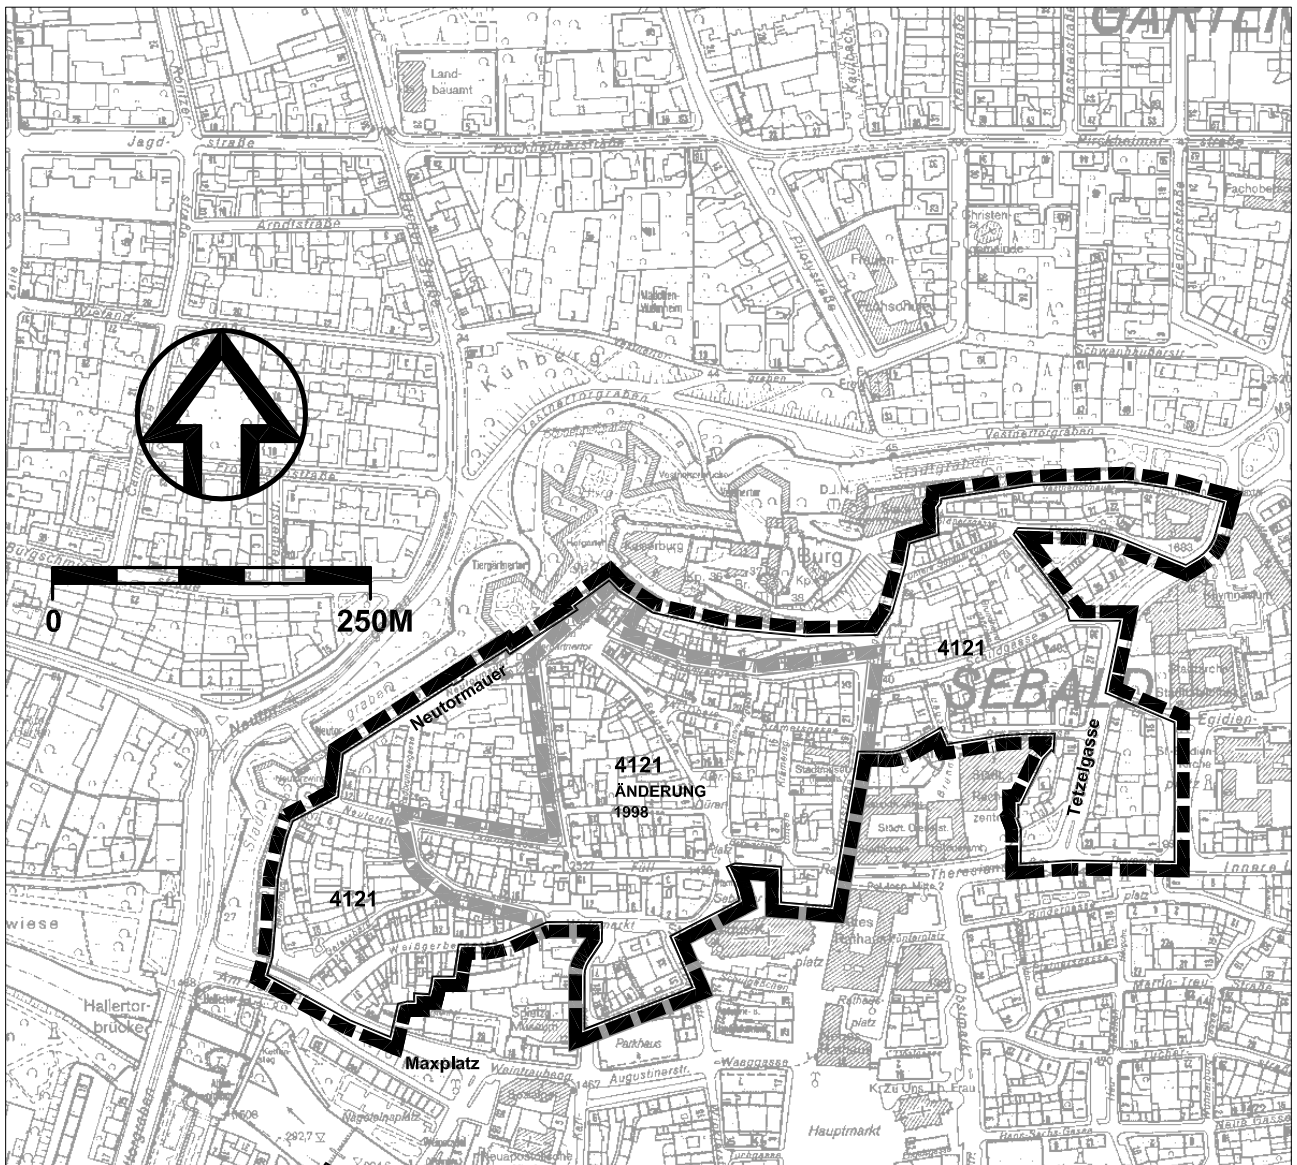

**Übersichtsplan zur Änderung des Bebauungsplanes Nr. 4121 im Gebiet zwischen Neutormauer, Beim Tiergärtnerort, Am Ölberg, Burgstraße, Vestnertormauer, Paniersplatz, Tetzeltgasse, Egidienplatz, Theresienstraße, Rathausplatz, Sebaldplatz, Winklerstraße, Schustergasse, Karlstraße, Weinmarkt, Weißgerbergasse, Maxplatz und Hallertor.**

--- Grenze des räumlichen Geltungsbereiches

Stadtplanungsamt Nürnberg  
Städtebauliche Planung Nord