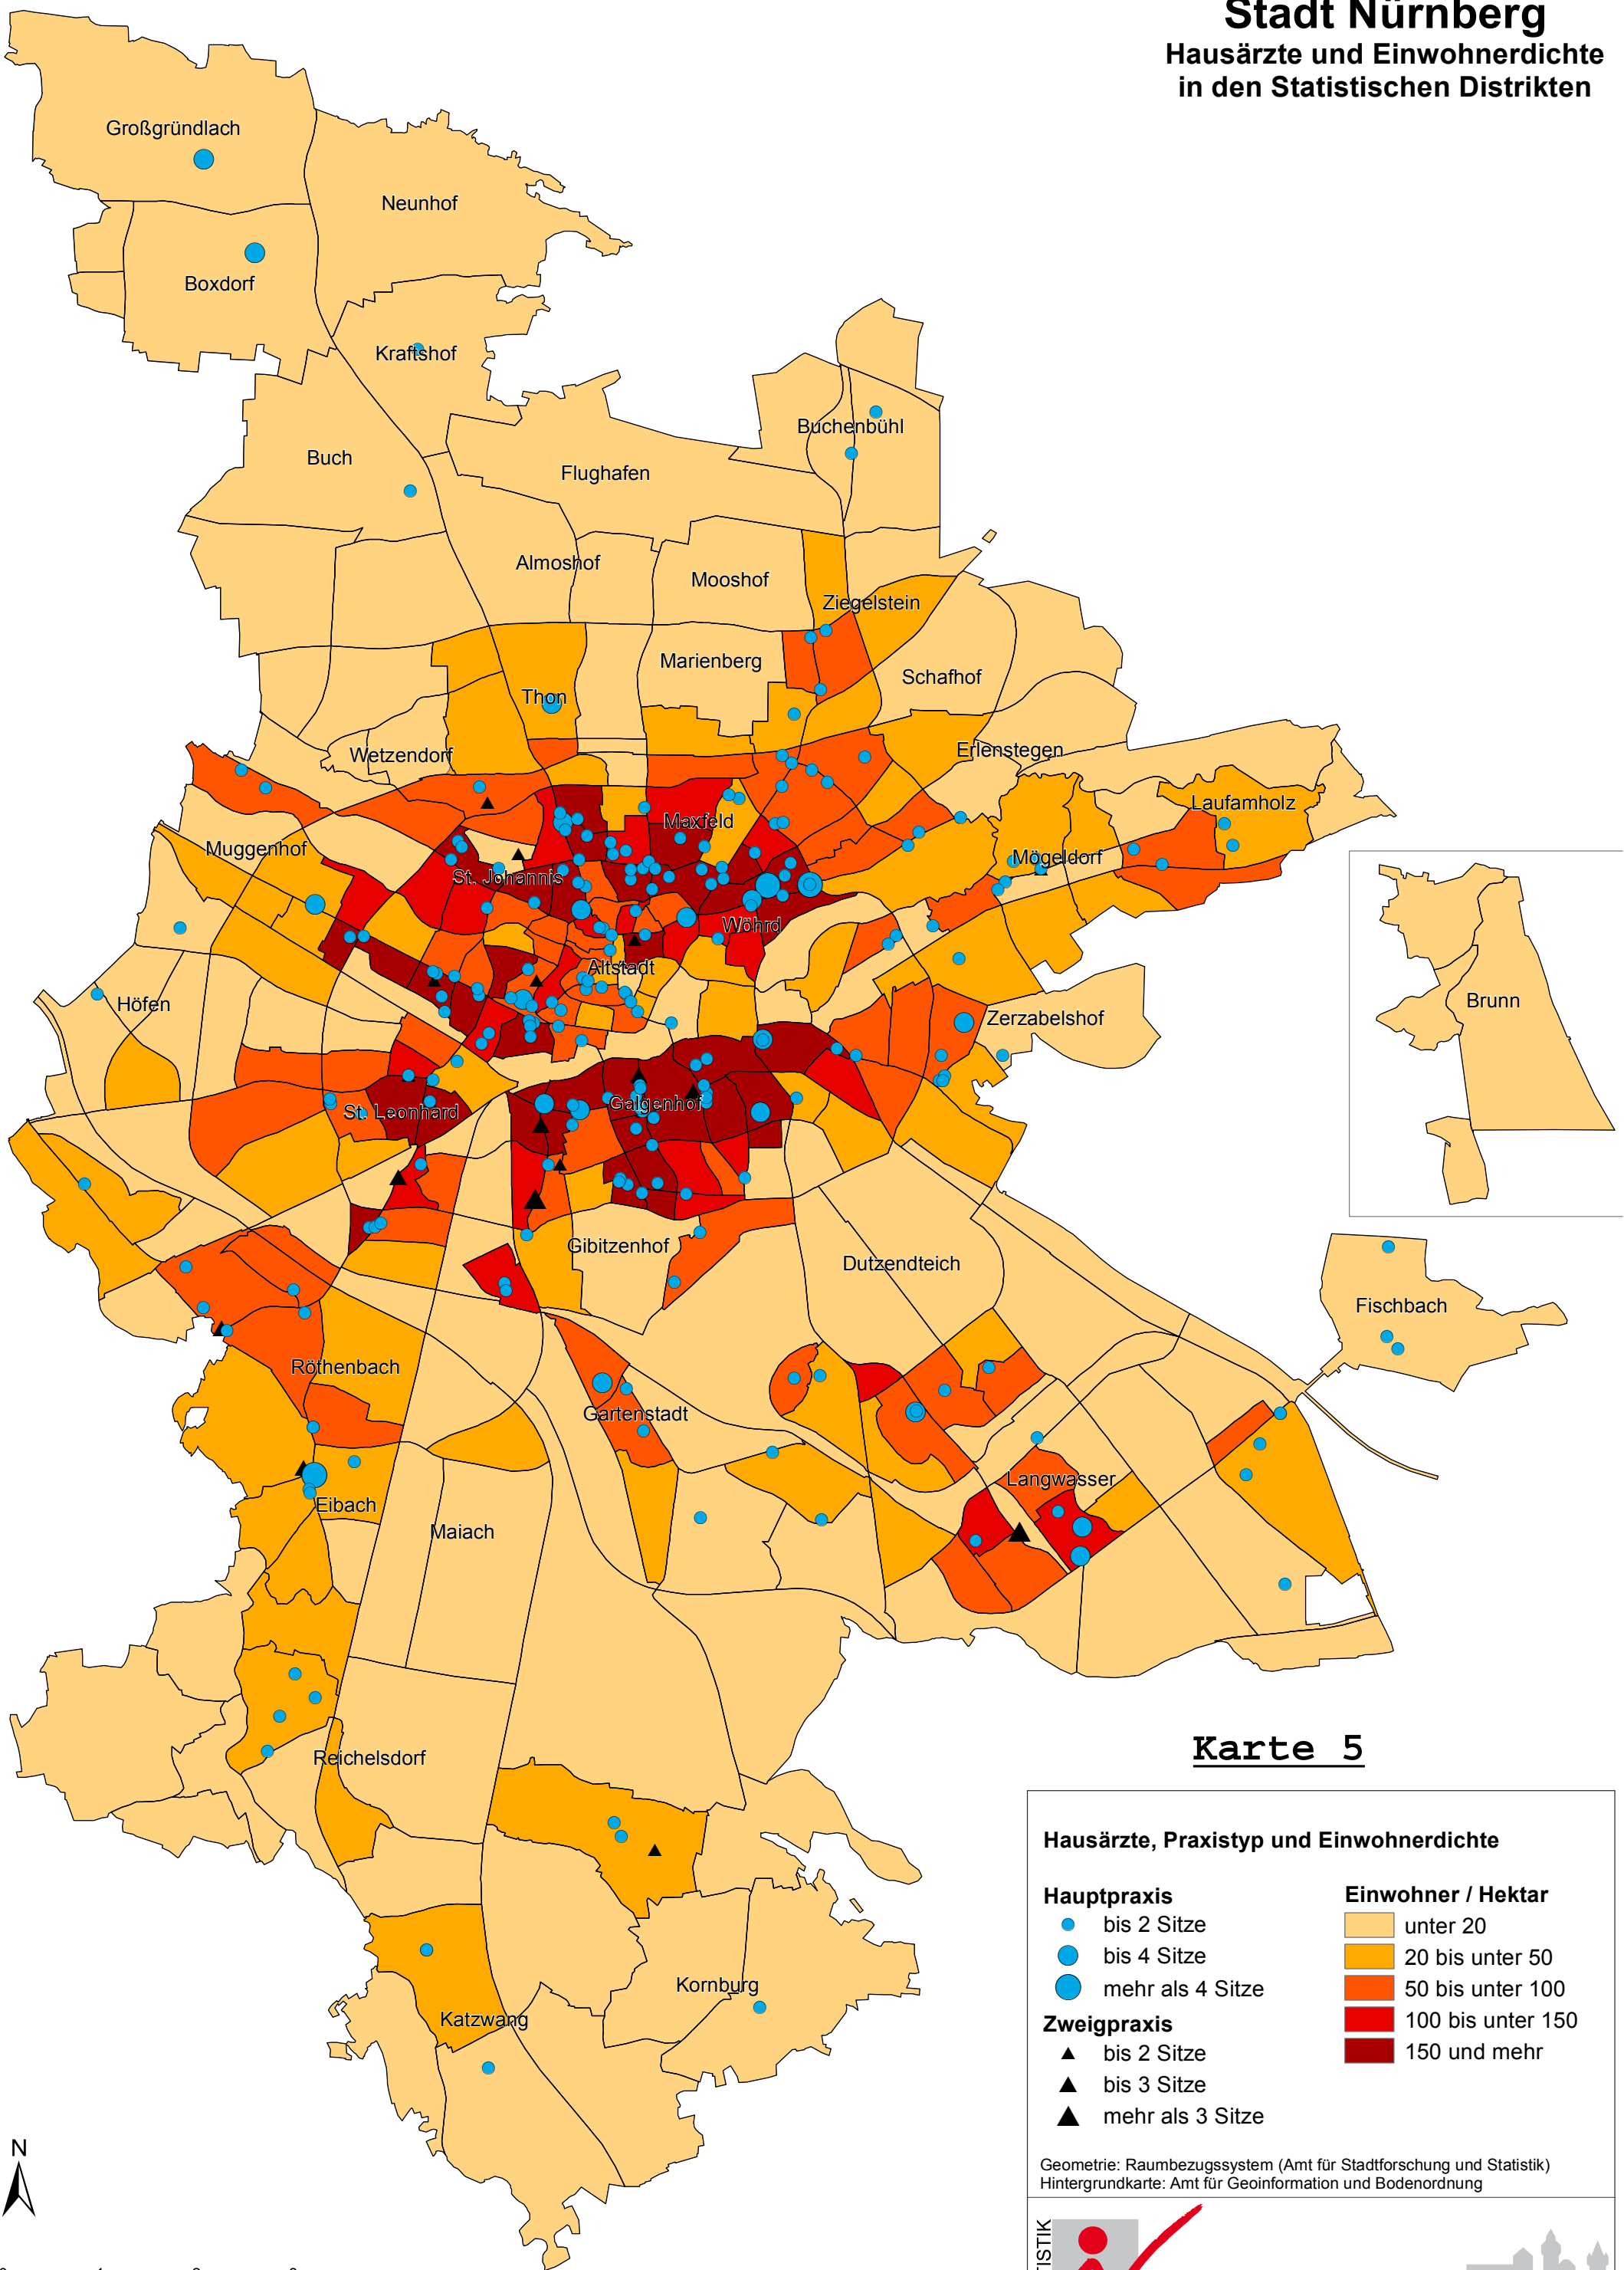

Stadt Nürnberg

Hausärzte und Einwohnerdichte in den Statistischen Distrikten

0 1 2 3 km