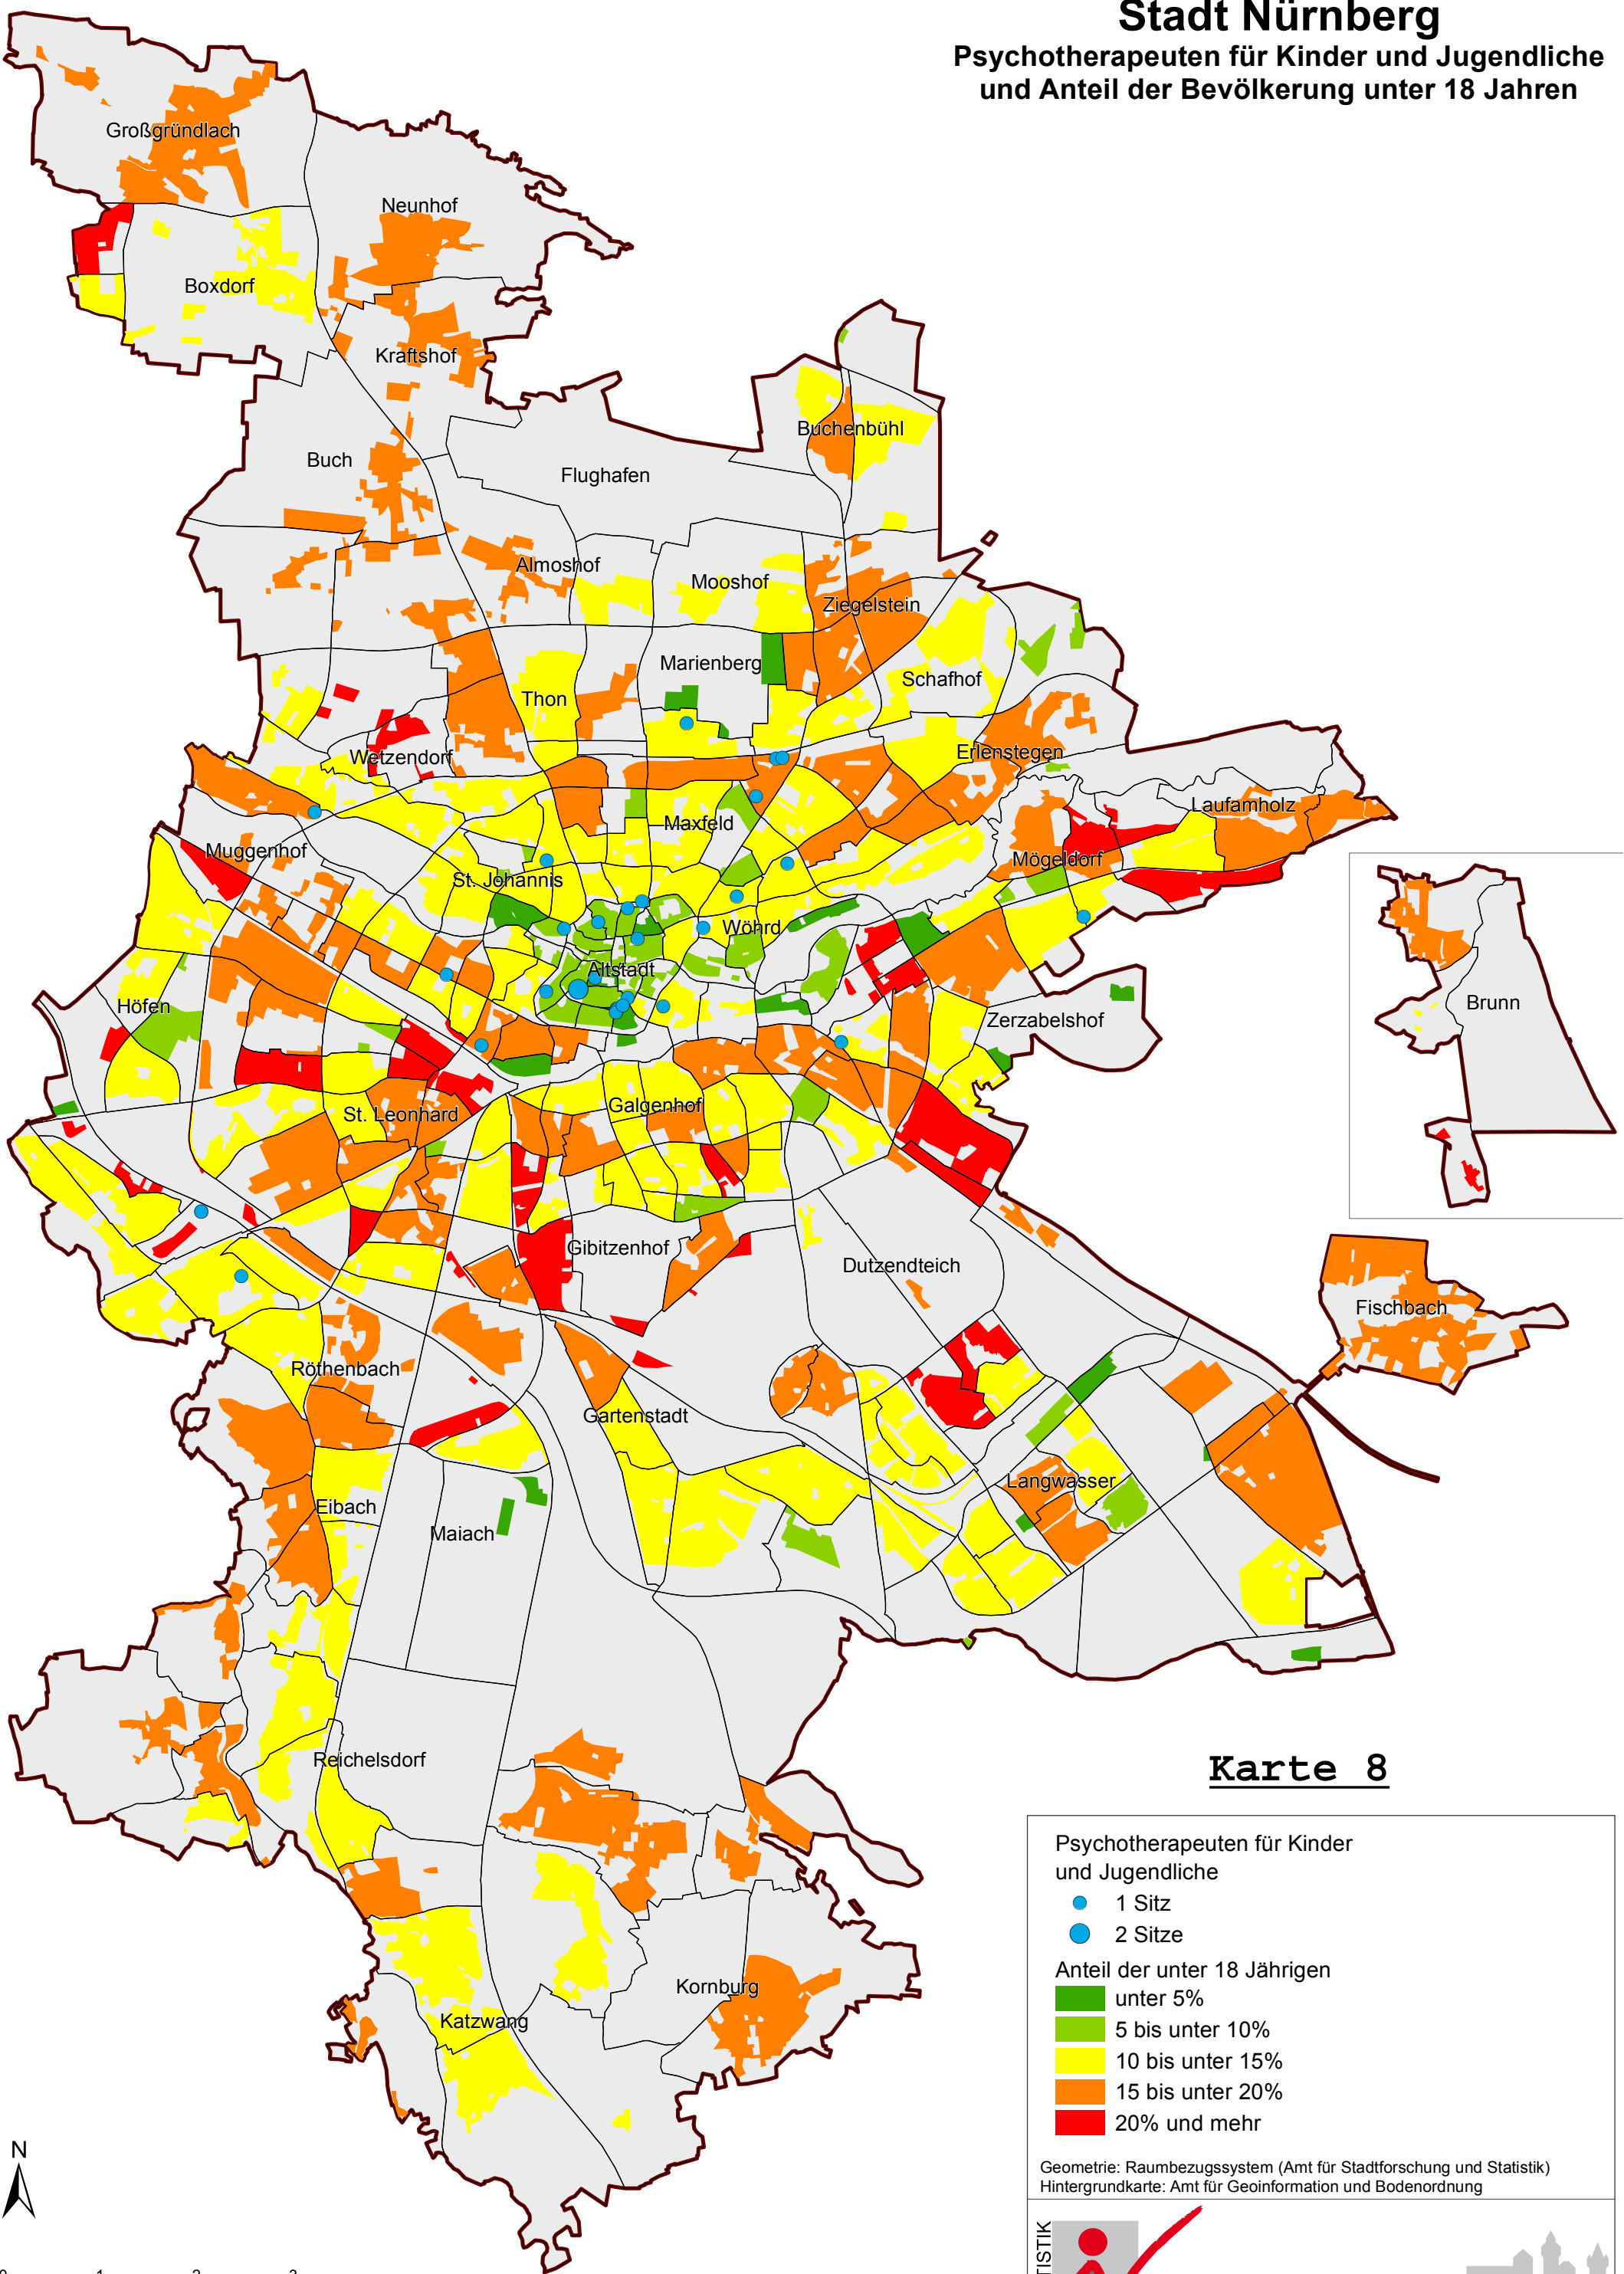

Stadt Nürnberg

Psychotherapeuten für Kinder und Jugendliche und Anteil der Bevölkerung unter 18 Jahren

Karte 8