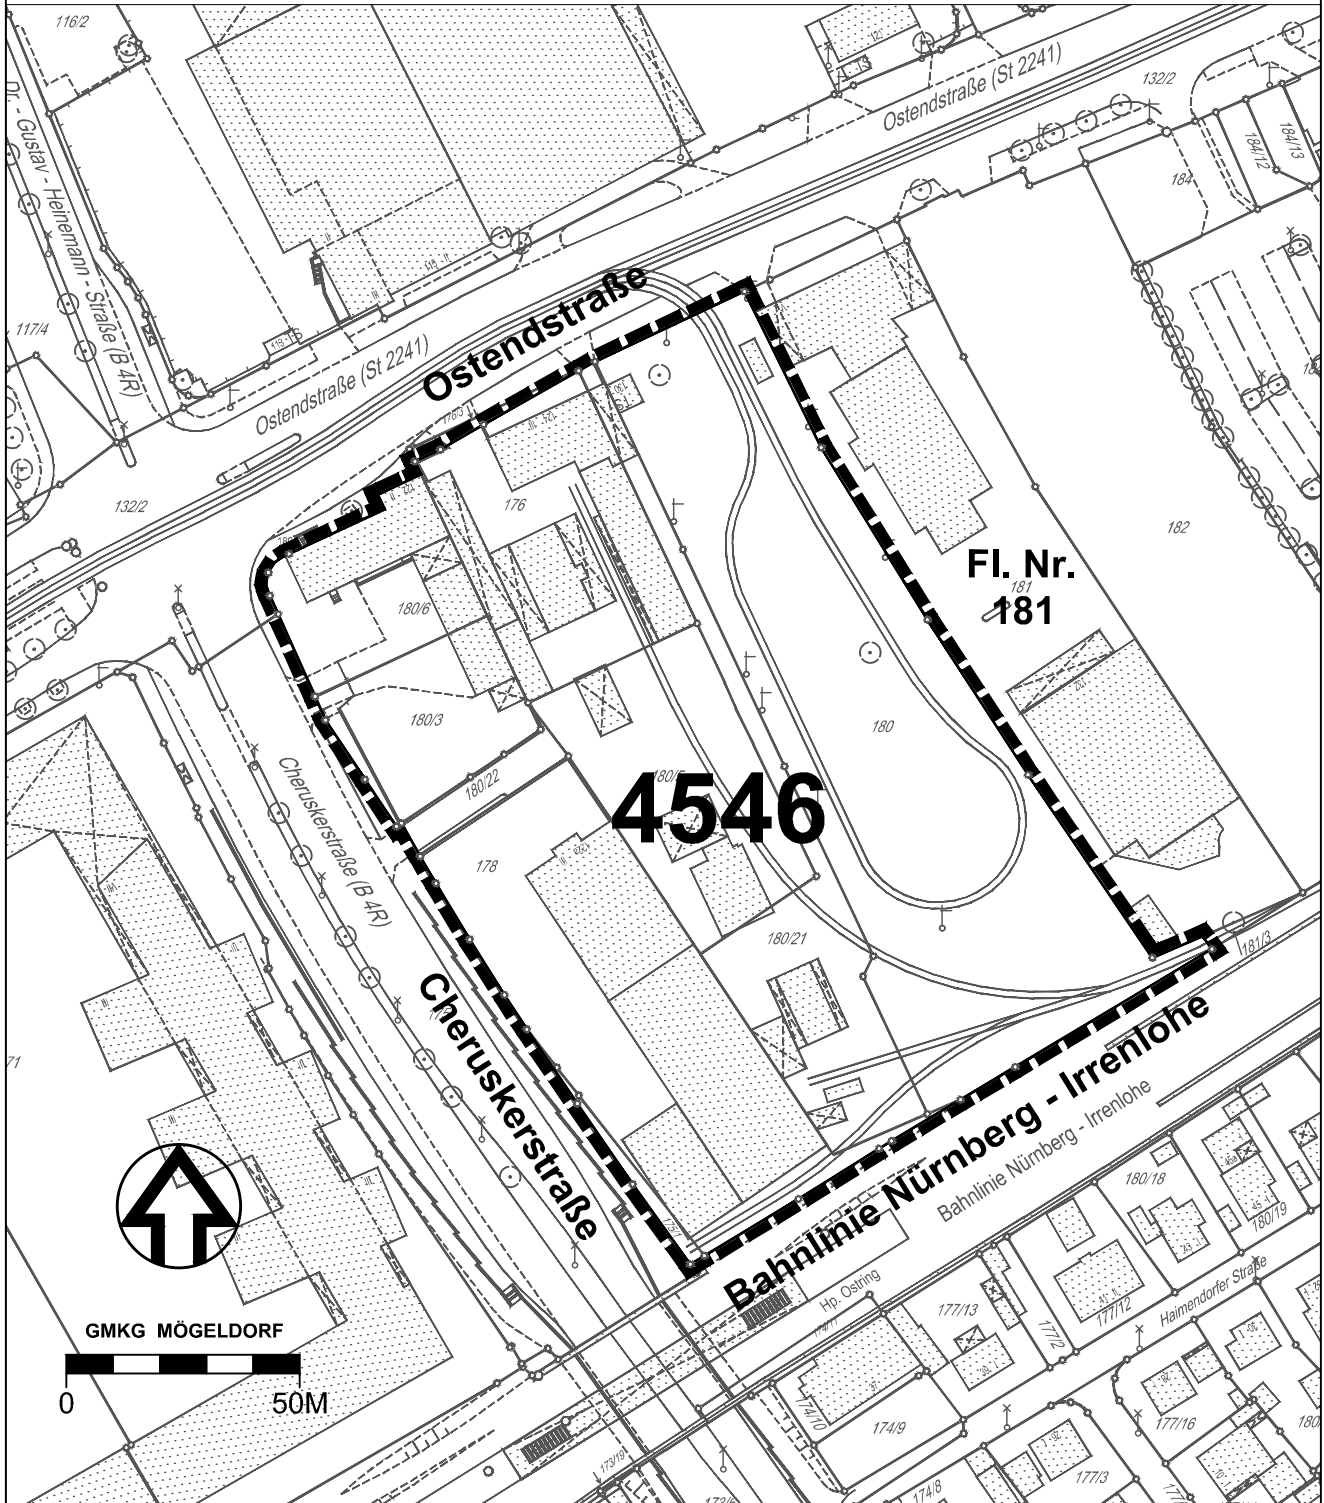

ÜBERSICHTSPLAN ZUM BEBAUUNGSPLAN NR. 4546 "CHERUSKERSTRASSE"

für das Gebiet südlich der Ostendstraße, westlich der Fl.Nr. 181,
Gmkg. Mögeldorf, nördlich der Bahnlinie Nürnberg - Irrenlohe
und östlich der Cheruskerstraße

ZEICHENERKLÄRUNG

 Grenze des räumlichen Geltungsbereichs

STADTPLANUNGSAMT NÜRNBERG
STADTTEILPLANUNG / VERBINDLICHE BAULEITPLANUNG