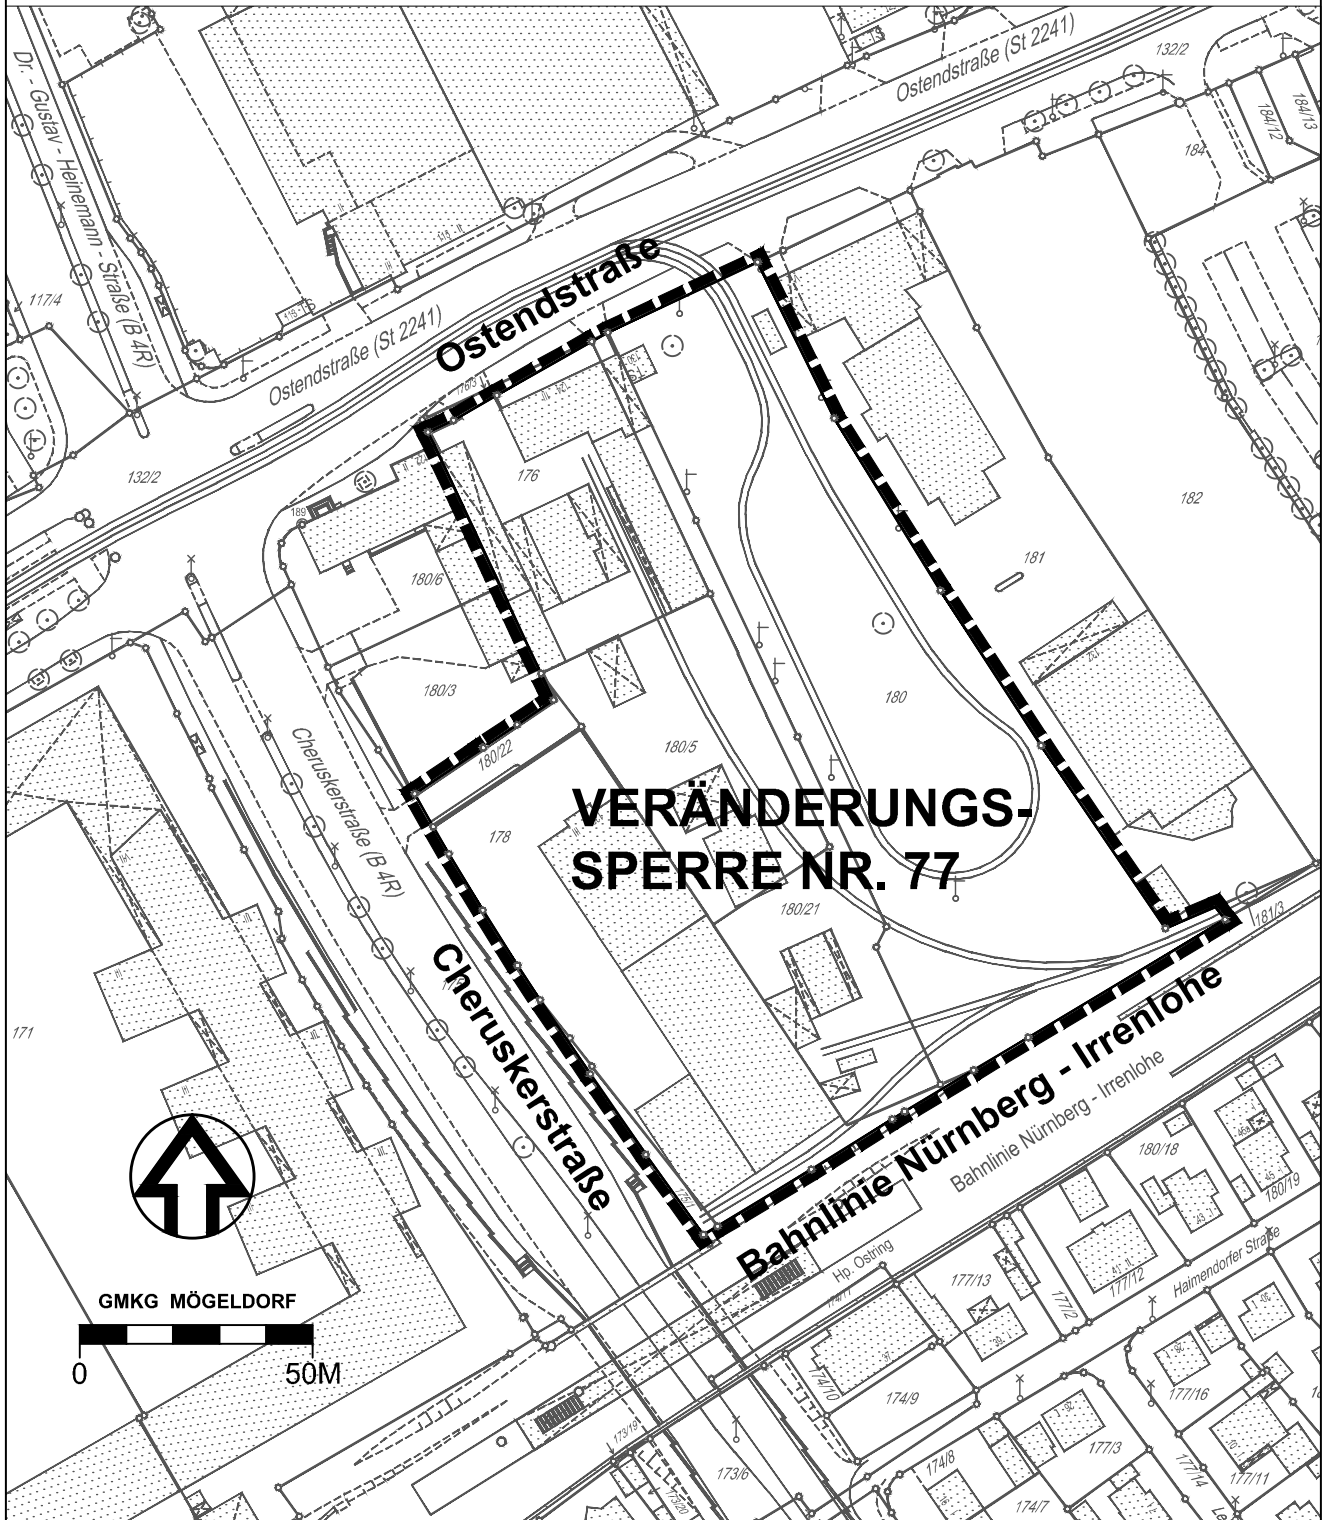

**ÜBERSICHTSPLAN ZUR VERÄNDERUNGSSPERRE NR. 77**  
 für das Gebiet der Flurnummern Gmkg. Mögeldorf 176, 180,  
 180/22, 180/5, 180/21, 178, 175/1, nördlich der Bahnlinie  
 Nürnberg - Irrenlohe, östlich der Cheruskerstraße und südlich  
 der Ostendstraße

**VERÄNDERUNGSSPERRE NR. 77**

**ZEICHENERKLÄRUNG**

 Grenze des räumlichen Geltungsbereichs

**STADTPLANUNGSAMT NÜRNBERG**  
 STADTTEILPLANUNG / VERBINDLICHE BAULEITPLANUNG