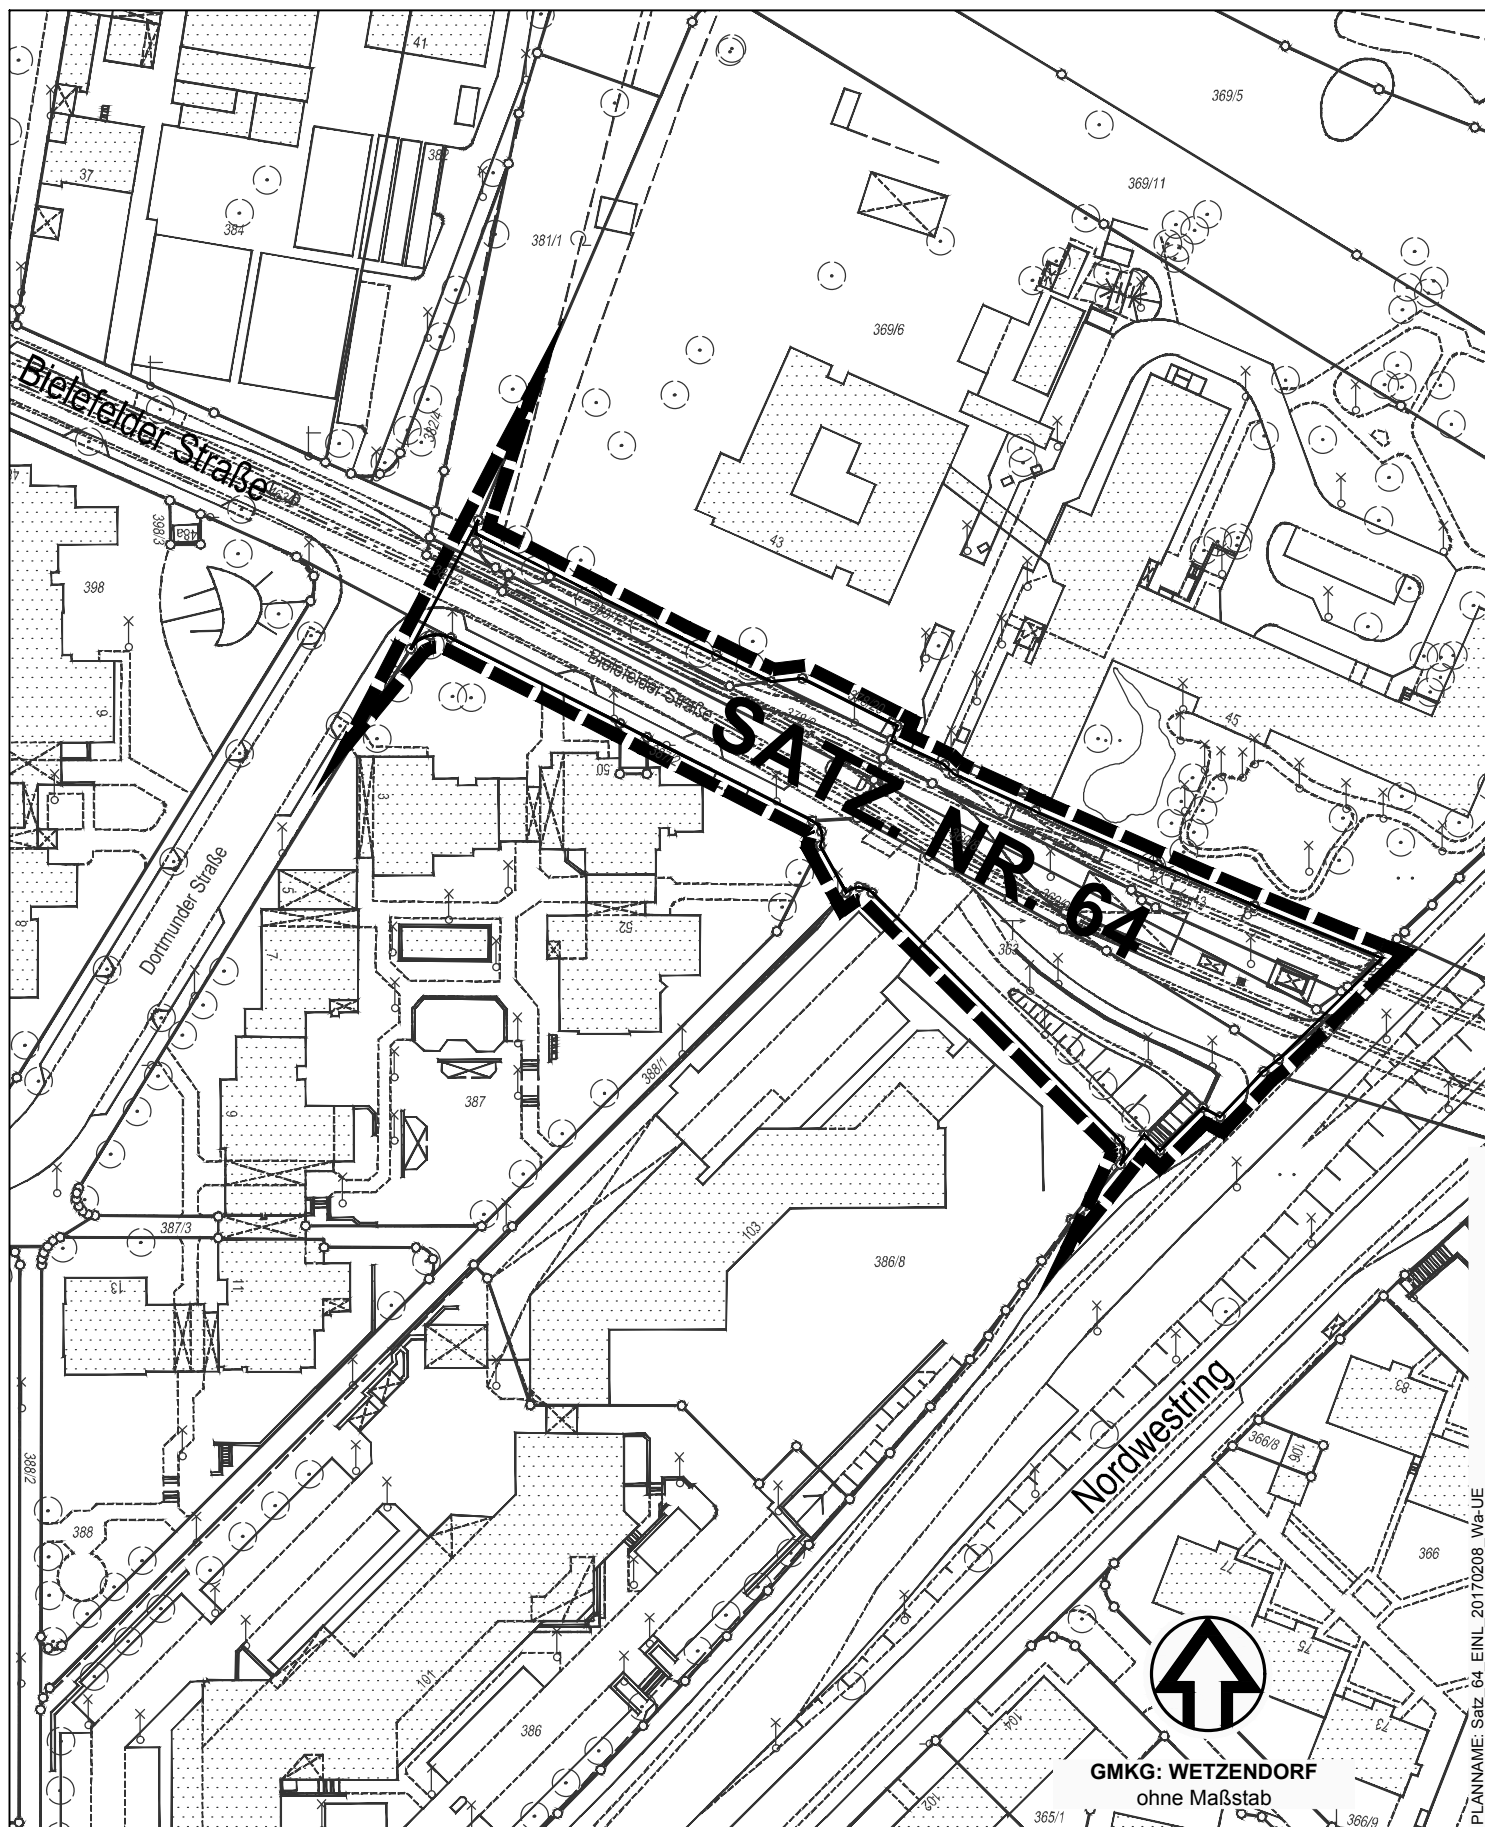

# ÜBERSICHTSPLAN ZUR SATZUNG NR. 64 "BIELEFELDER STRASSE"

zur Aufhebung planungsrechtlicher Festsetzungen des Bebauungsplans Nr. 3686 für ein Teilgebiet der Bielefelder Straße bis zum Nordwestring

 Grenze des räumlichen Geltungsbereichs

GMKG: WETZENDORF  
ohne Maßstab  
Stadtplanungsamt / Verbindliche Bauleitplanung