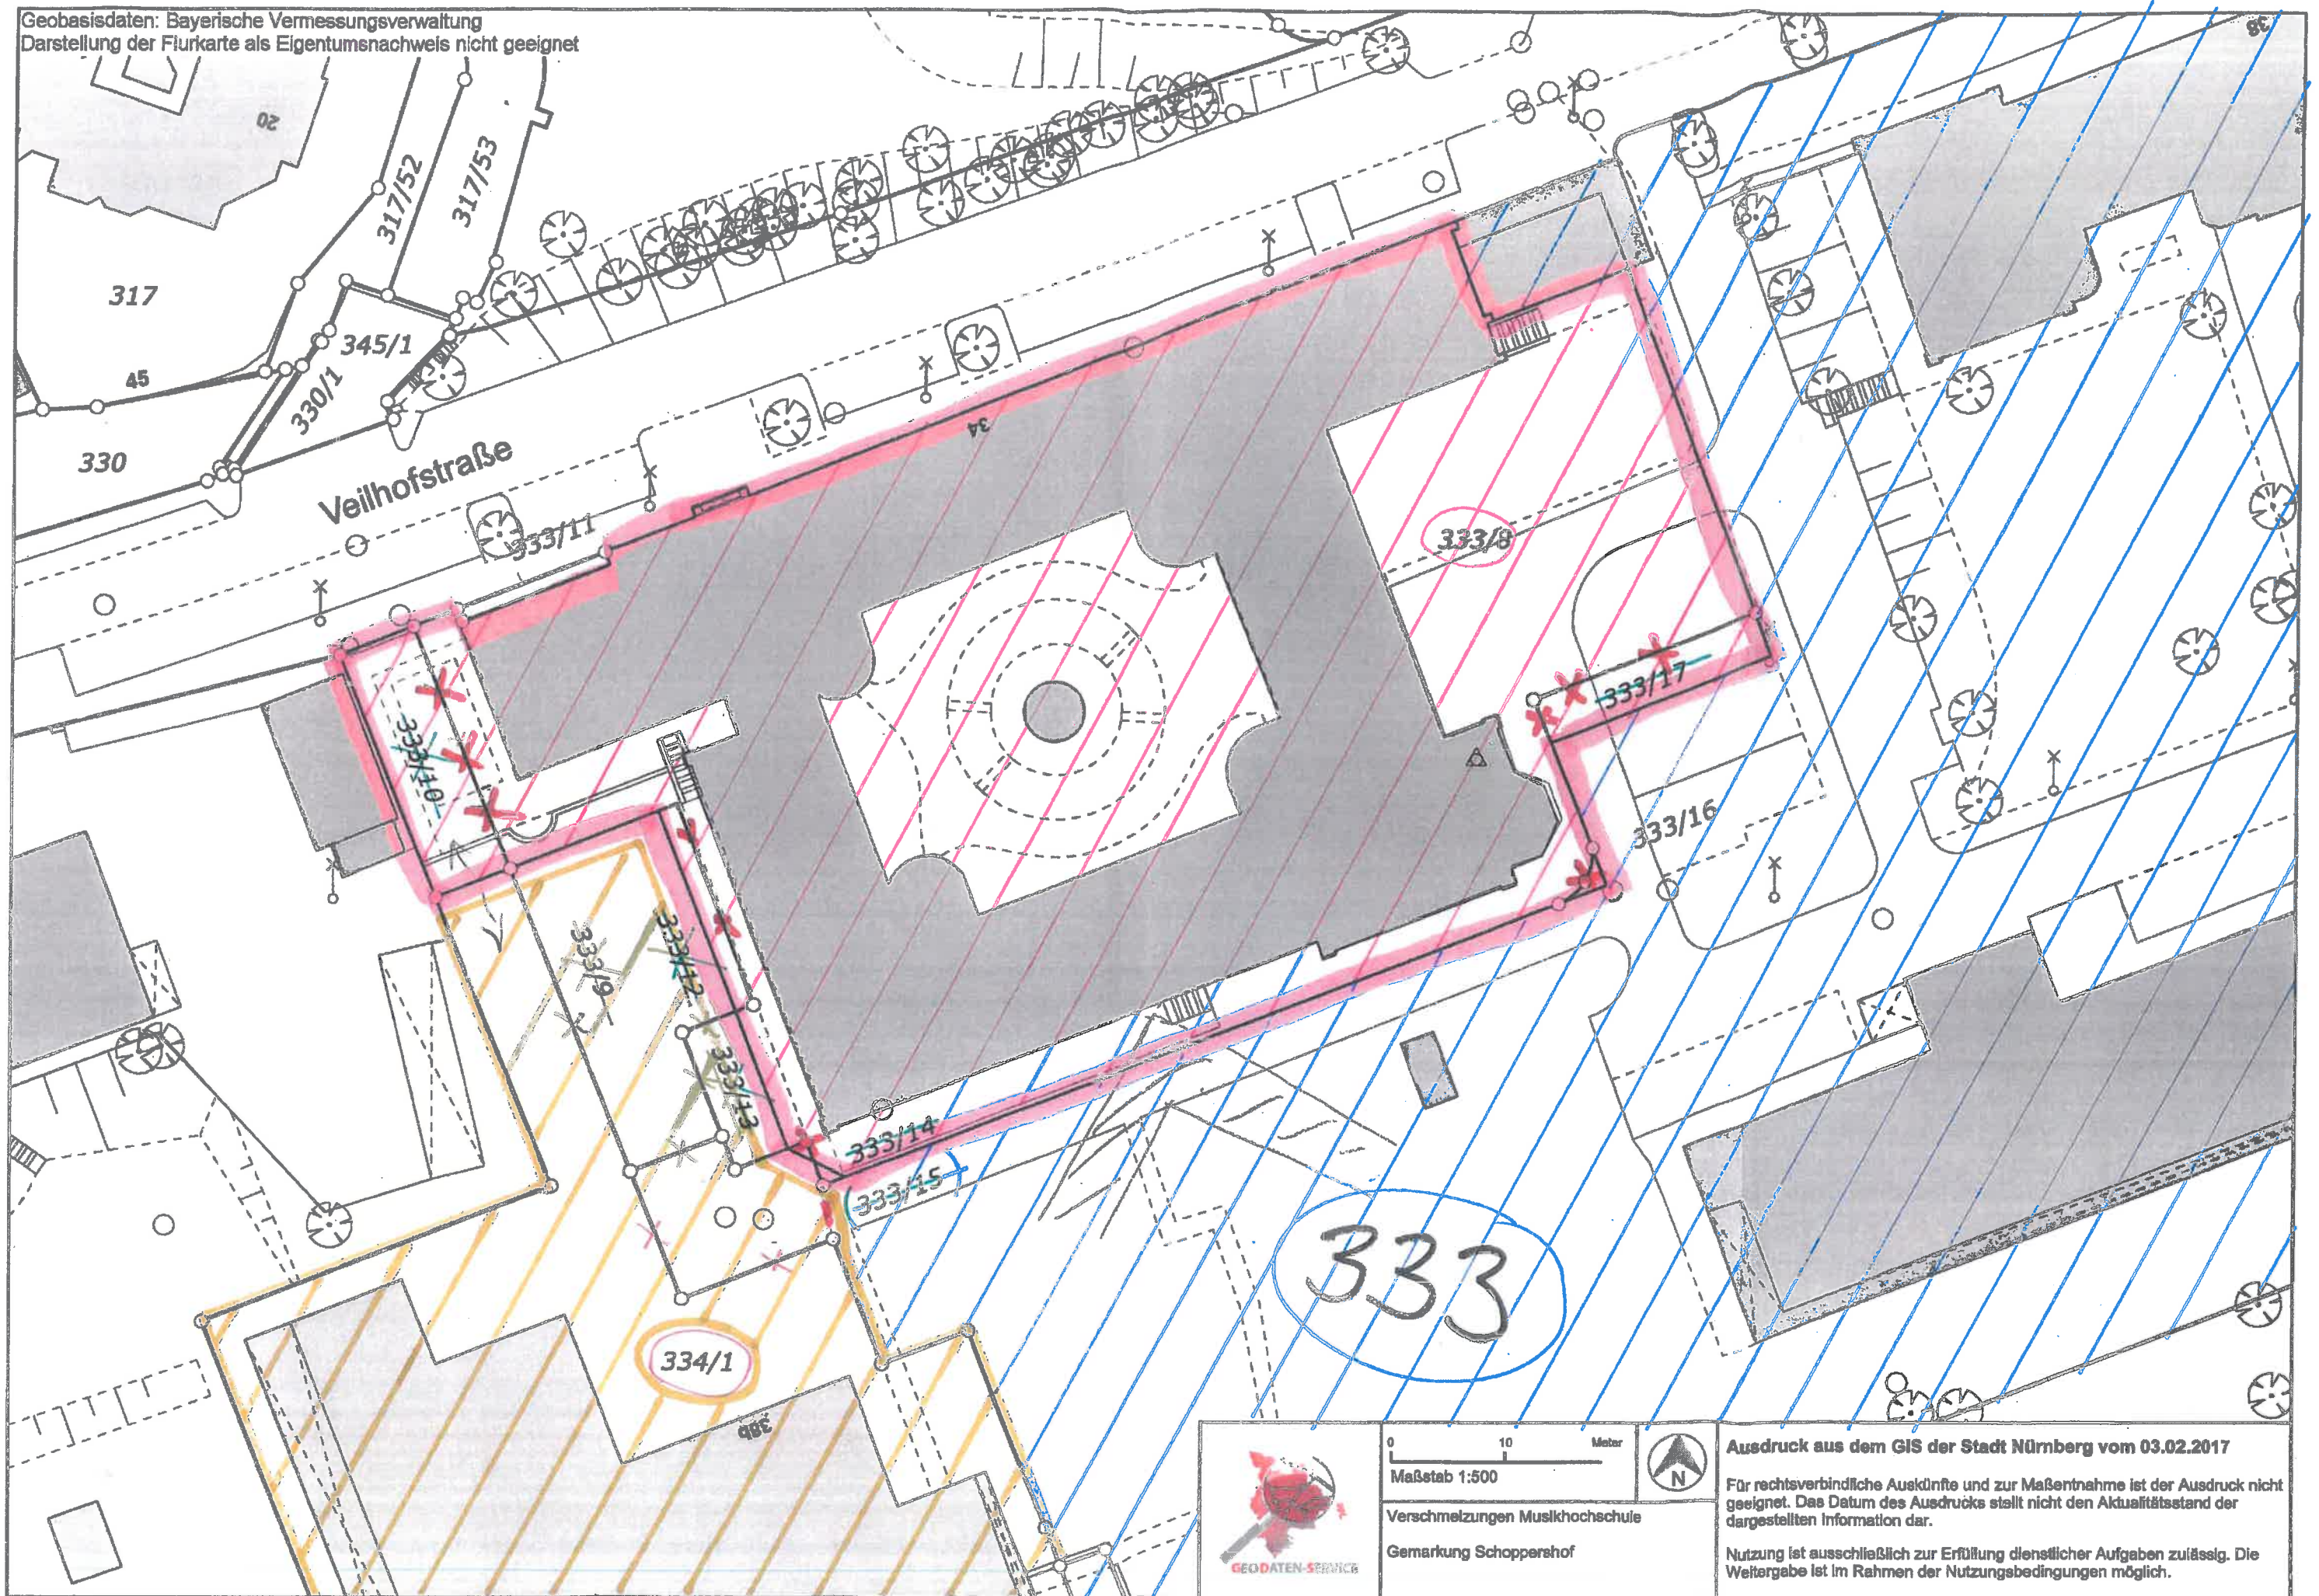

Geobasisdaten: Bayerische Vermessungsverwaltung
Darstellung der Flurkarte als Eigentumsnachweis nicht geeignet

 **GEODATEN-SERVICE**

0 10 Meter
Maßstab 1:500

Verschmelzungen Musikhochschule
Gemarkung Schoppershof

 N

Ausdruck aus dem GIS der Stadt Nürnberg vom 03.02.2017

Für rechtsverbindliche Auskünfte und zur Maßentnahme ist der Ausdruck nicht geeignet. Das Datum des Ausdrucks stellt nicht den Aktualitätsstand der dargestellten Information dar.