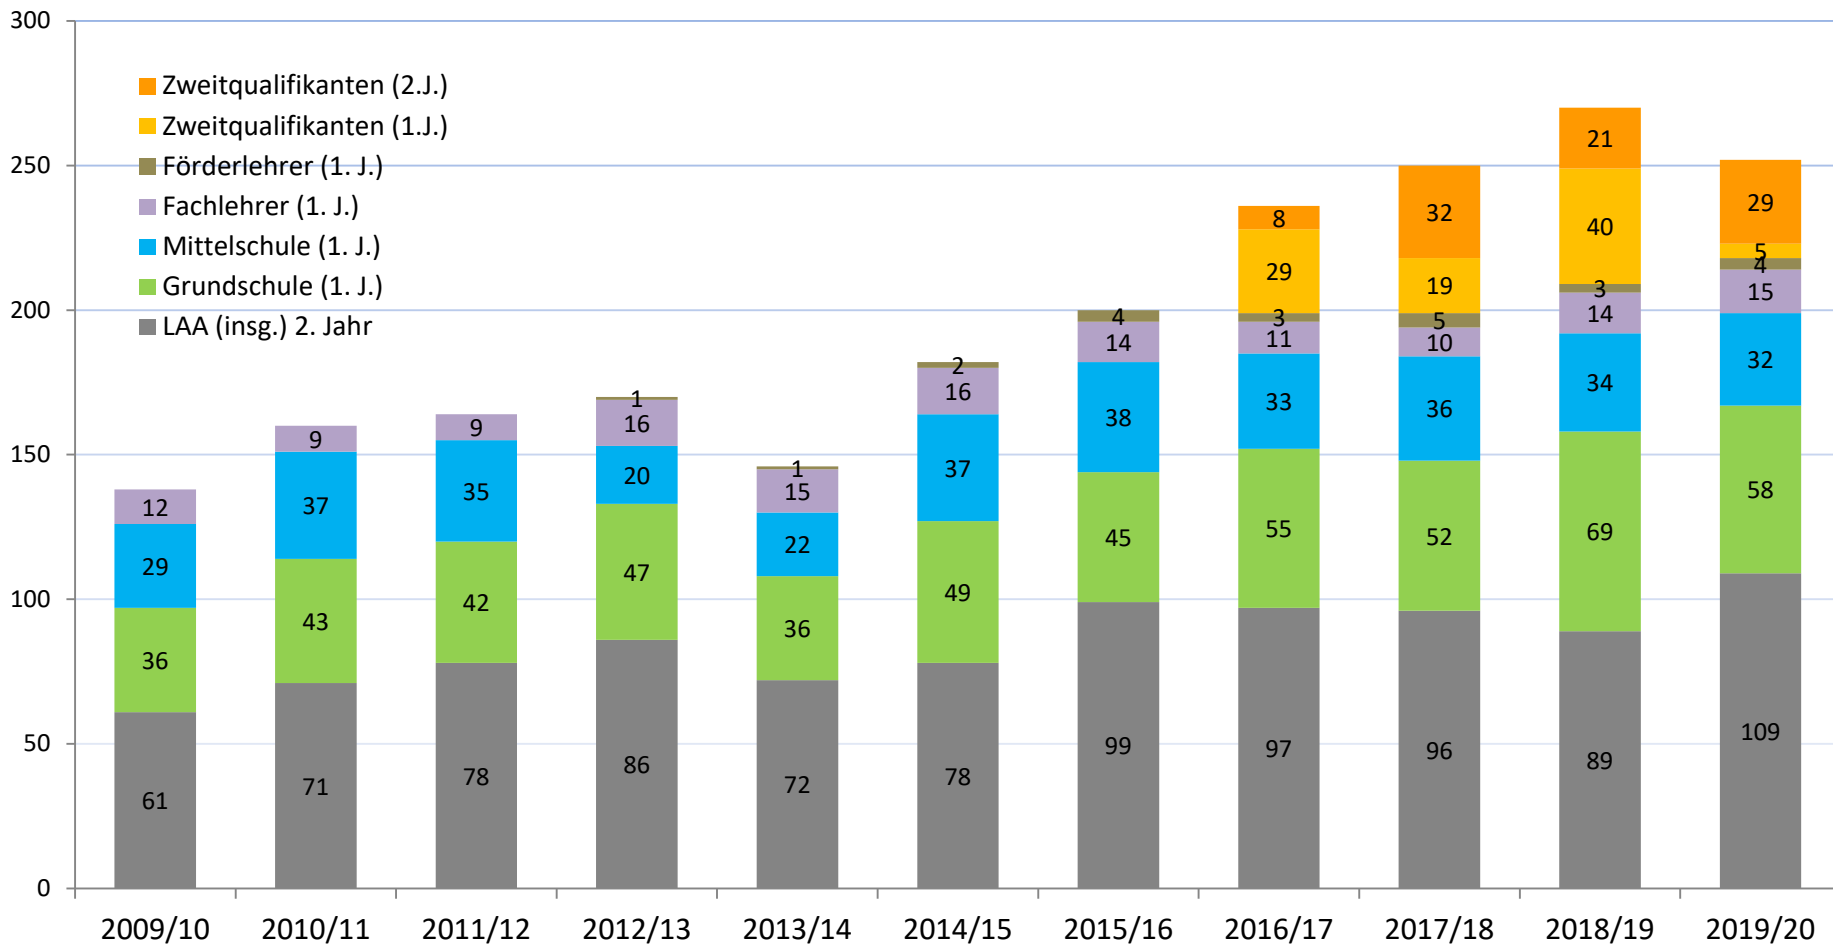

Deutschklassen – Klassenzahlenentwicklung

Mittagsbetreuung (GS) und offener Ganztag (GS & MS)

Gebundene Ganztagesklassen

Lehramtsanwärter & Zweitqualifikanten

Neue Lehrkräfte in Nürnberg (ohne LAA)

Lehrerverteilung nach Ausbildung und Geschlecht