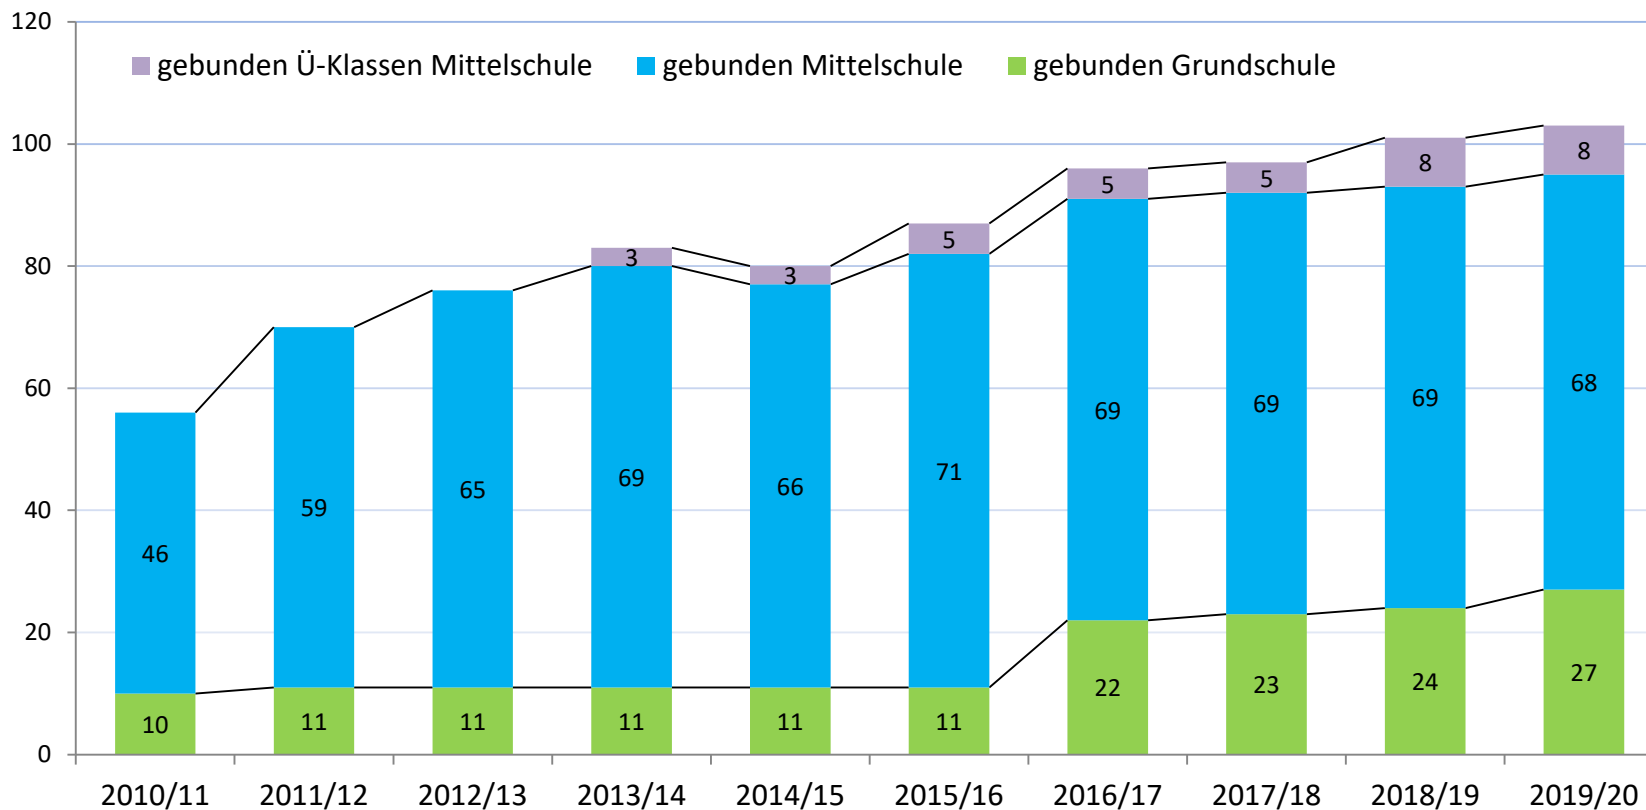

Klassenstärken an Regelschulen prozentuale Schülerzahlenverteilung

Klassenstärken

Entwicklung der Klassendurchschnitte

Schüler mit nichtdeutscher Muttersprache Migration & A-Stunden

Deutschklassen – Schülerzahlenentwicklung*

Deutschklassen – Klassenzahlenentwicklung

Mittagsbetreuung (GS) und offener Ganztag (GS & MS)

Gebundene Ganztagesklassen

Lehramtsanwärter & Zweitqualifikanten

Neue Lehrkräfte in Nürnberg (ohne LAA)

Lehrerverteilung nach Ausbildung und Geschlecht