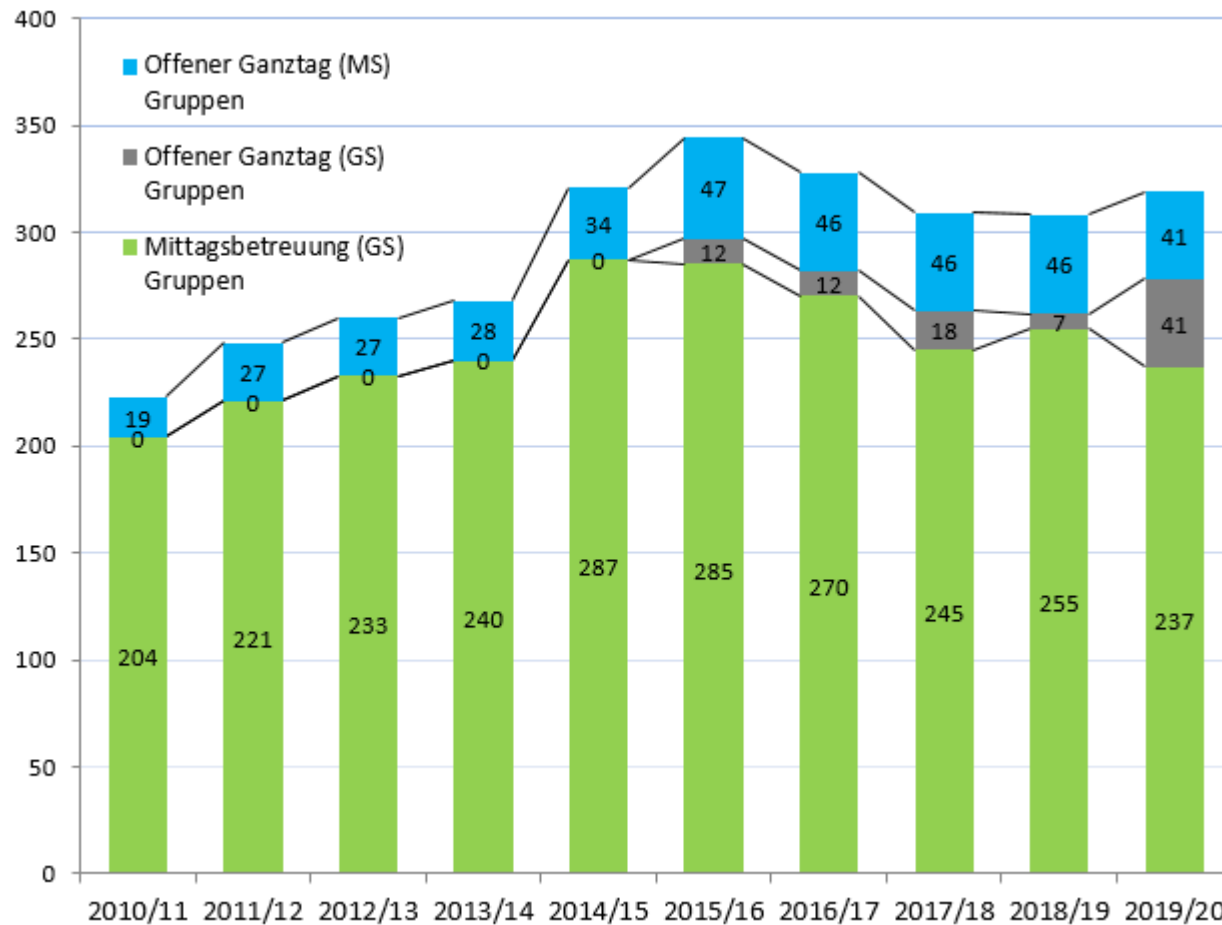

Klassenstärken an Regelschulen prozentuale Schülerzahlenverteilung

Klassenstärken

Entwicklung der Klassendurchschnitte

Schüler mit nichtdeutscher Muttersprache Migration & A-Stunden

Deutschklassen – Schülerzahlenentwicklung*

Deutschklassen – Klassenzahlenentwicklung

Mittagsbetreuung (GS) und offener Ganztag (GS & MS)

Gebundene Ganztagesklassen

Lehramtsanwärter & Zweitqualifikanten

Neue Lehrkräfte in Nürnberg (ohne LAA)

Lehrerverteilung nach Ausbildung und Geschlecht