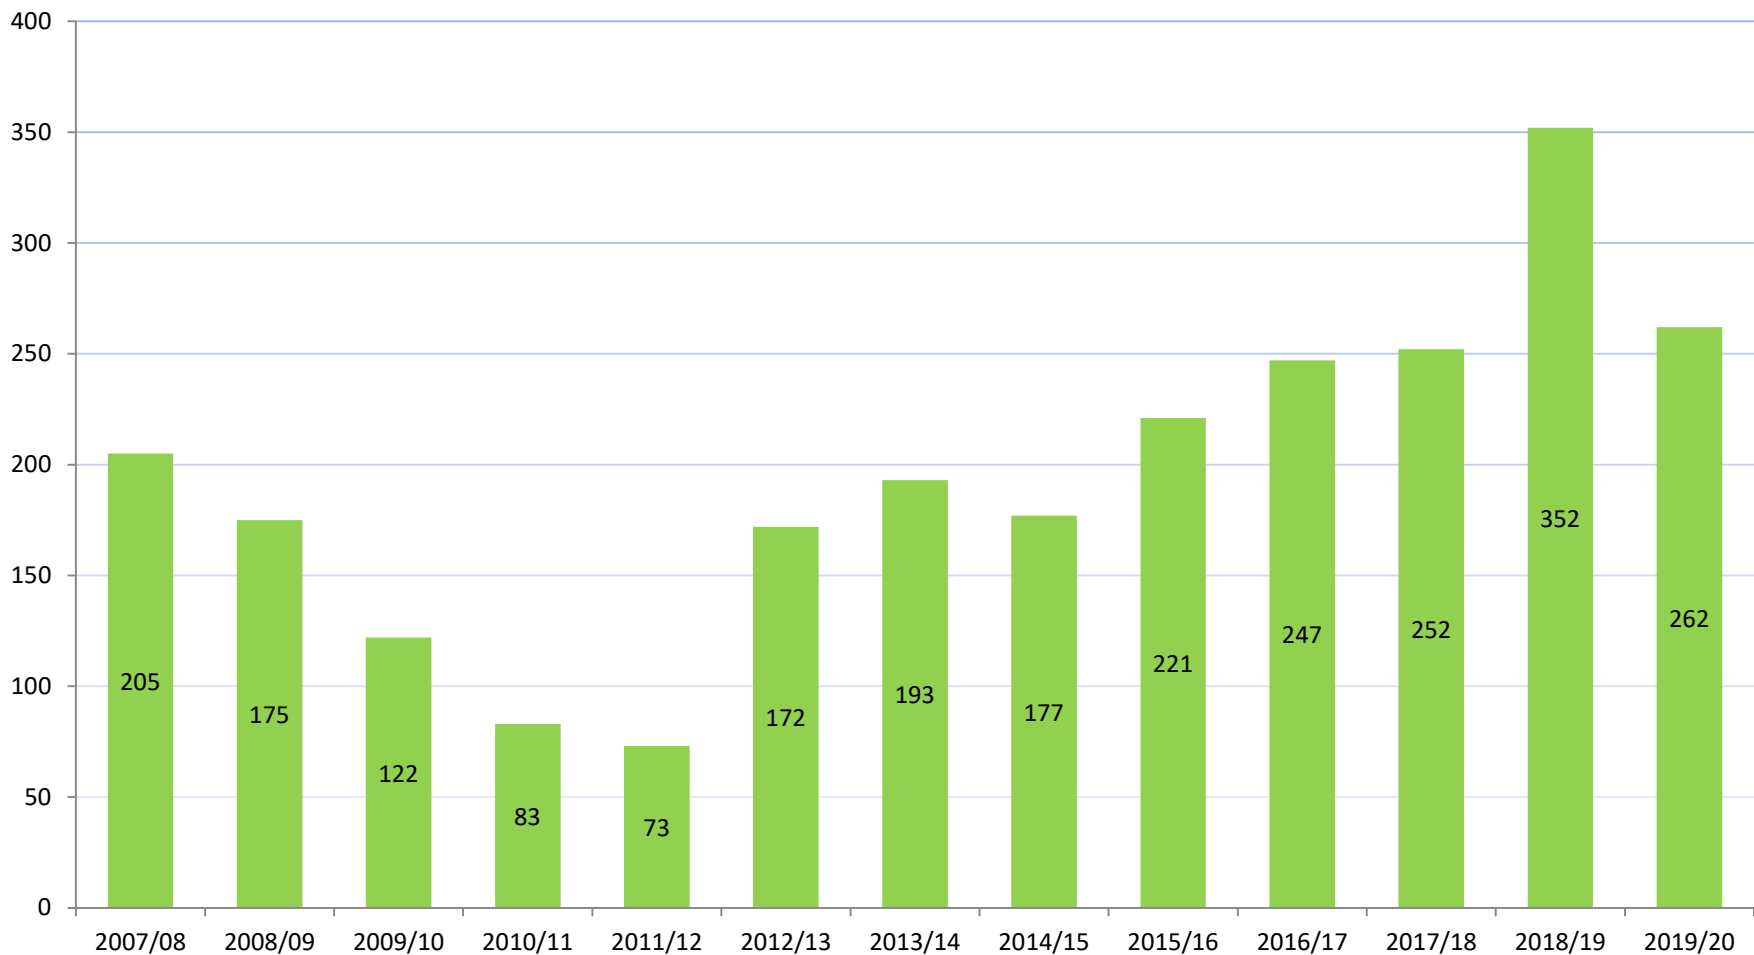

Deutschklassen – Klassenzahlenentwicklung

Mittagsbetreuung (GS) und offener Ganztag (GS & MS)

Gebundene Ganztagesklassen

Lehramtsanwärter & Zweitqualifikanten

Neue Lehrkräfte in Nürnberg (ohne LAA)

Lehrerverteilung nach Ausbildung und Geschlecht