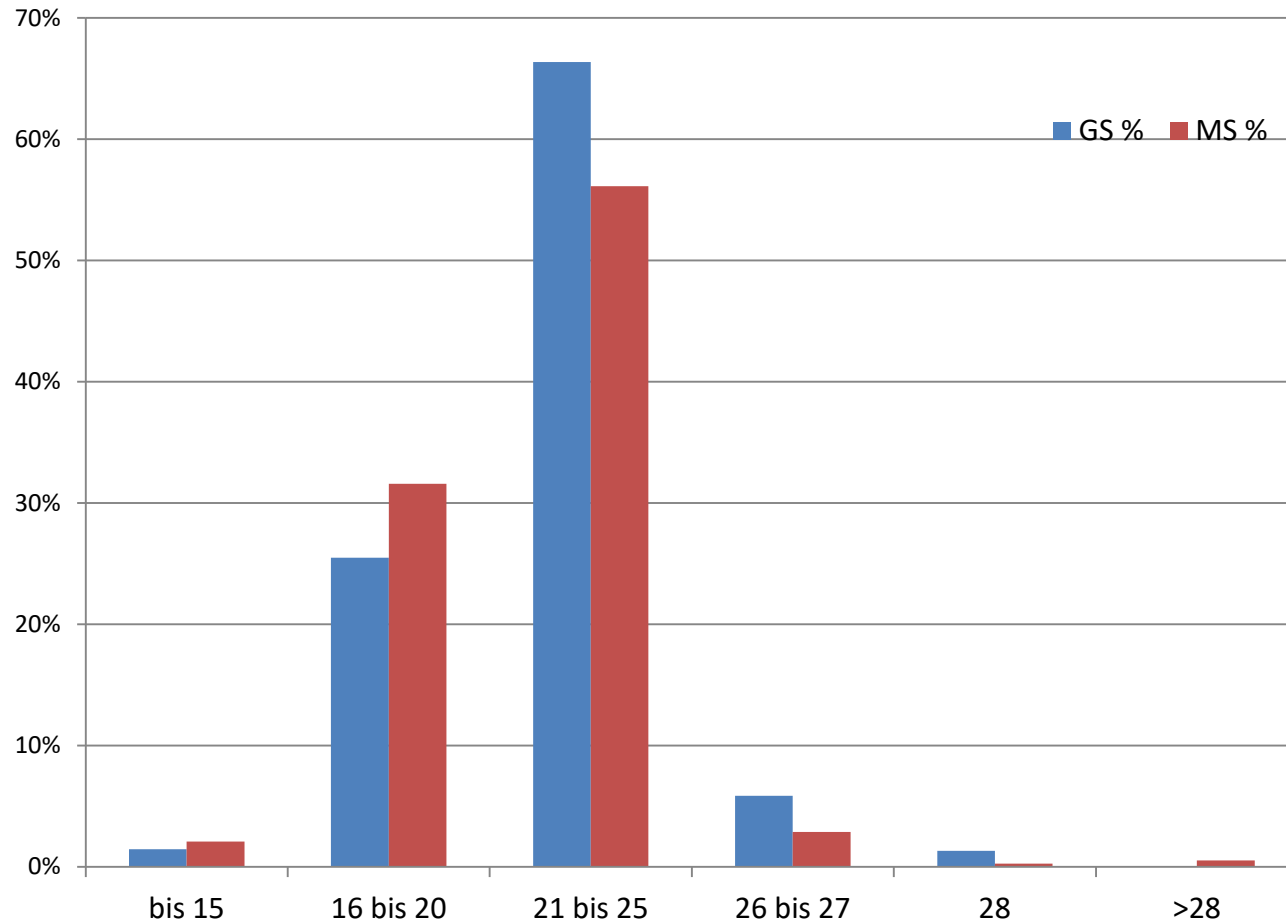

Klassenstärken an Regelschulen prozentuale Schülerzahlenverteilung

Klassenstärken

Entwicklung der Klassendurchschnitte

Schüler mit nichtdeutscher Muttersprache Migration & A-Stunden

Deutschklassen – Schülerzahlenentwicklung*

Deutschklassen – Klassenzahlenentwicklung

Mittagsbetreuung (GS) und offener Ganztag (GS & MS)

Gebundene Ganztagesklassen

Lehramtsanwärter & Zweitqualifikanten

Neue Lehrkräfte in Nürnberg (ohne LAA)

Lehrerverteilung nach Ausbildung und Geschlecht