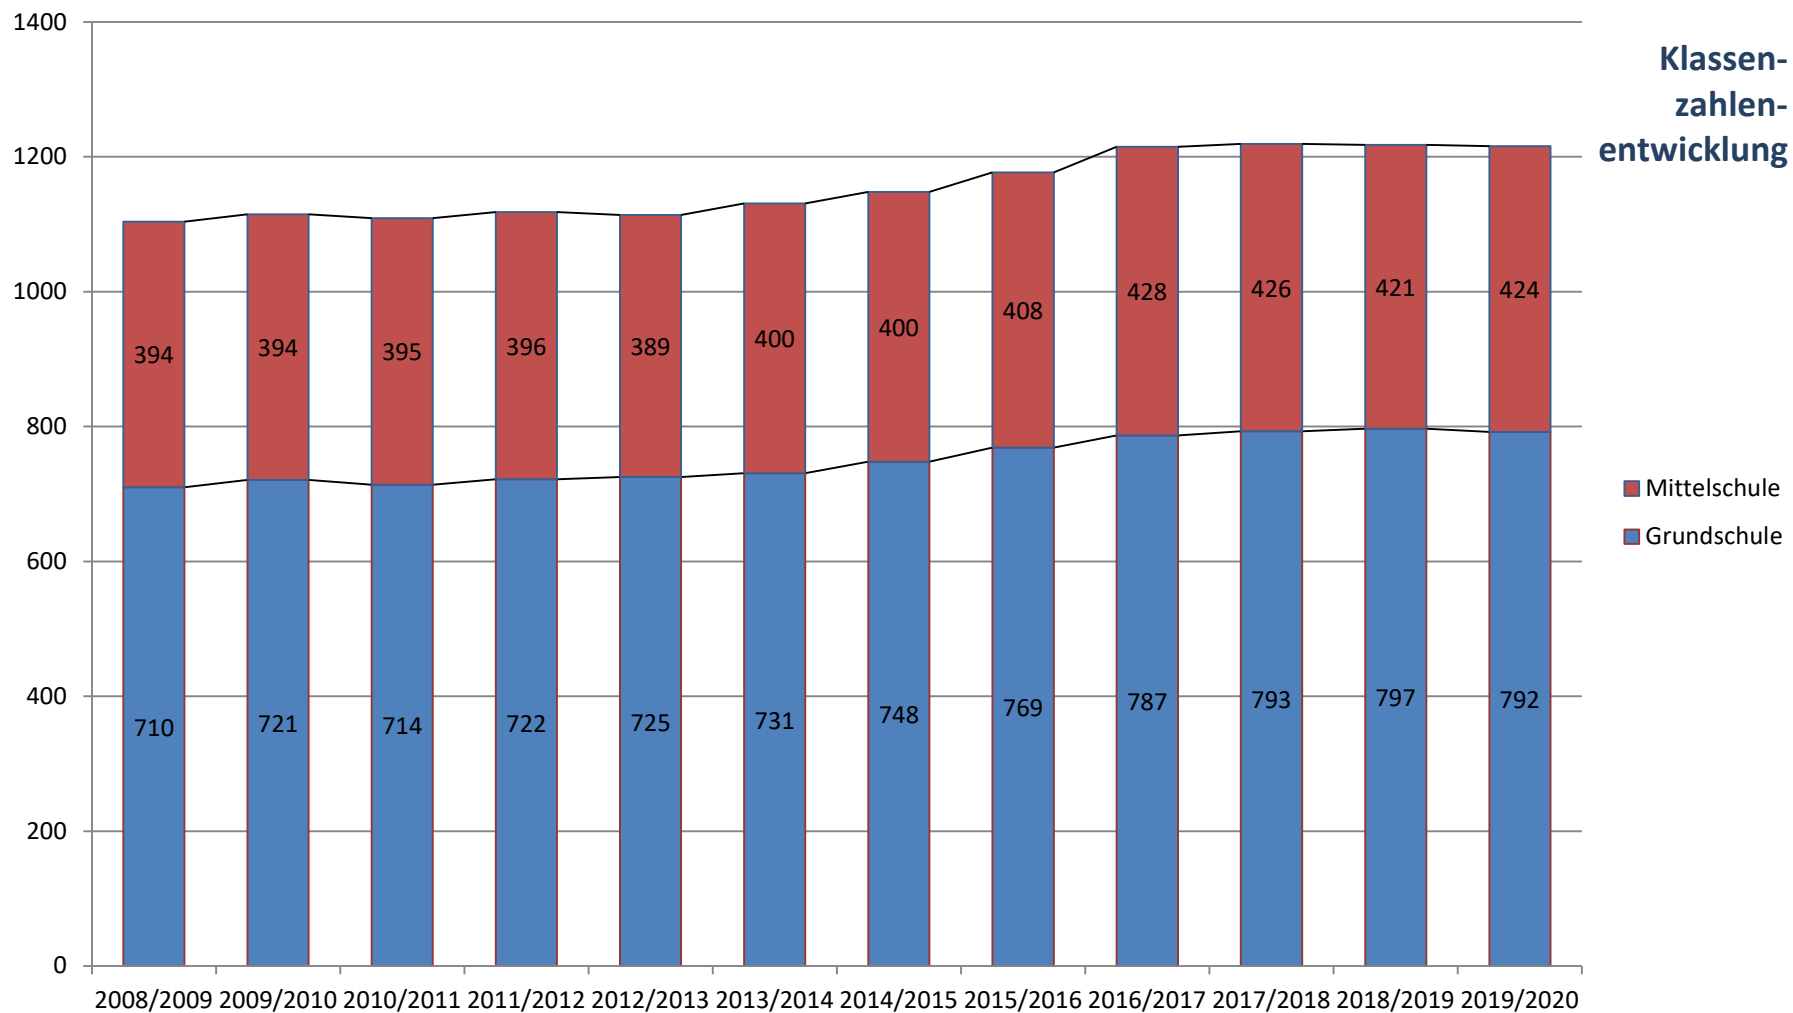

Was bringt das neue Schuljahr 2019/2020

25. Oktober 2019

B1 - Weishart - R1	B2 - Karg - R2	B3 - Heißler - R2	B4 - Ettl - R3	B5 - Kraußner - R3	B6 - Titgemeyer - R1	B7 - Kormann - R3
6578 GS Georg-Paul-Amberger-Schule	6582 GS Bauernfeindschule	6591 GS Kopernikusschule	6585 GS Bismarckstraße	6514 GS Holzgartenschule	6583 GS St. Johannes	6516 GS Pr. Griechische GTH Striegauer
6587 GS Henry-Dunant-Schule	6609 MS Adalbert-Stifter-Schule	6599 GS F-W-Herschel-Schule	6586 MS Bismarckstraße	6580 GS Bartholomäusschule	6589 GS Eibach	6679 GS Pr. GS Jenaplan-Schule N
6612 GS Knauerschule	6613 GS Ketteler-Schule	6600 MS F-W-Herschel-Schule	6594 GS Friedrich-Hegel-Schule	6593 GS Gebrüder-Grimm-Schule	6590 GS Erich-Kästner-Schule	6685 GS Pr. GS Maria-Ward
6619 GS Carl-von-Ossietzky-Schule	6616 MS Neptunweg	6614 GS Maiacher Schule	6618 MS Konrad-Groß-Schule	6606 MS Hummelsteiner Weg	6597 GS Ziegelstein	6686 GS Pr. GS Wilhelm-Löhe-Schule
6620 MS Carl-von-Ossietzky-Schule	6628 GS Astrid-Lindgren-Schule	6625 GS Regenbogenschule	6636 GS Dr.-Theo-Schölller-Schule	6607 GS Insel Schütt	6598 GS Birkenwald-Schule	6729 MS Pr. MS Wilhelm-Löhe-Schule
6623 MS J.-D.-Preißler-Schule	6650 GS Zerzabelshof	6626 GS Reutersbrunnenschule	6637 MS Dr.-Theo-Schölller-MS	6608 MS Insel Schütt	6617 GS Gebersdorf	6841 GS Mose-Schule
6641 MS St. Leonhard	6656 GS Zugspitzstraße	6627 MS Georg-Holzbauer-Schule	6646 GS Thoner Espan	6615 GS Laufamholz	6635 MS Schößleinsgasse	6518 GS Pr. GH Montessori Schule
6651 GS Wahlerschule	6657 GS Altenfurt	6643 GS Sperberschule	6648 GS Ludwig-Uhland-Schule	6621 GS Paniersplatz	6660 MS Katzwang	1008 GS Pr. GS Rudolf Steiner-Schule
6652 GS Friedrich-Wanderer-Schule	6658 GS Fischbach	6645 MS Sperberschule	6649 MS Ludwig-Uhland-Schule	6632 GS Scharrerschule	6662 GS Martin-Luther-King-Schule	6682 GS Pr. Griechische GTH Glogauer
6639 GS Michael-Ende-Schule	6665 MS Georg-Ledebour	6654 GS Wiesenschule	6659 GS Großgründlach	6634 MS Scharrer-Mittelschule	6664 GS Max-Beckmann-Schule	6687 MS Pr. Griechische TH Striegauer
	6668 MS Altenfurt		6663 MS Friedrich-Staedtler-Schule	6647 MS Thusnelda-Schule	6667 MS Robert-Bosch-Schule	gesamtergebnis
	6777 GS Adalbert-Stifter-Schule		6776 GS Konrad-Groß-Schule	6666 GS Theodor-Billroth-Schule	6669 GS Helene-von-Forster-Schule	
	6801 GS Georg-Ledebour-Schule		6803 GS Friedrich-Staedtler-Schule	6766 GS Thusneldaschule	6770 GS Katzwang	
	6838 MS Bertolt-Brecht-Schule				6794 GS Buchenbühler-Schule	