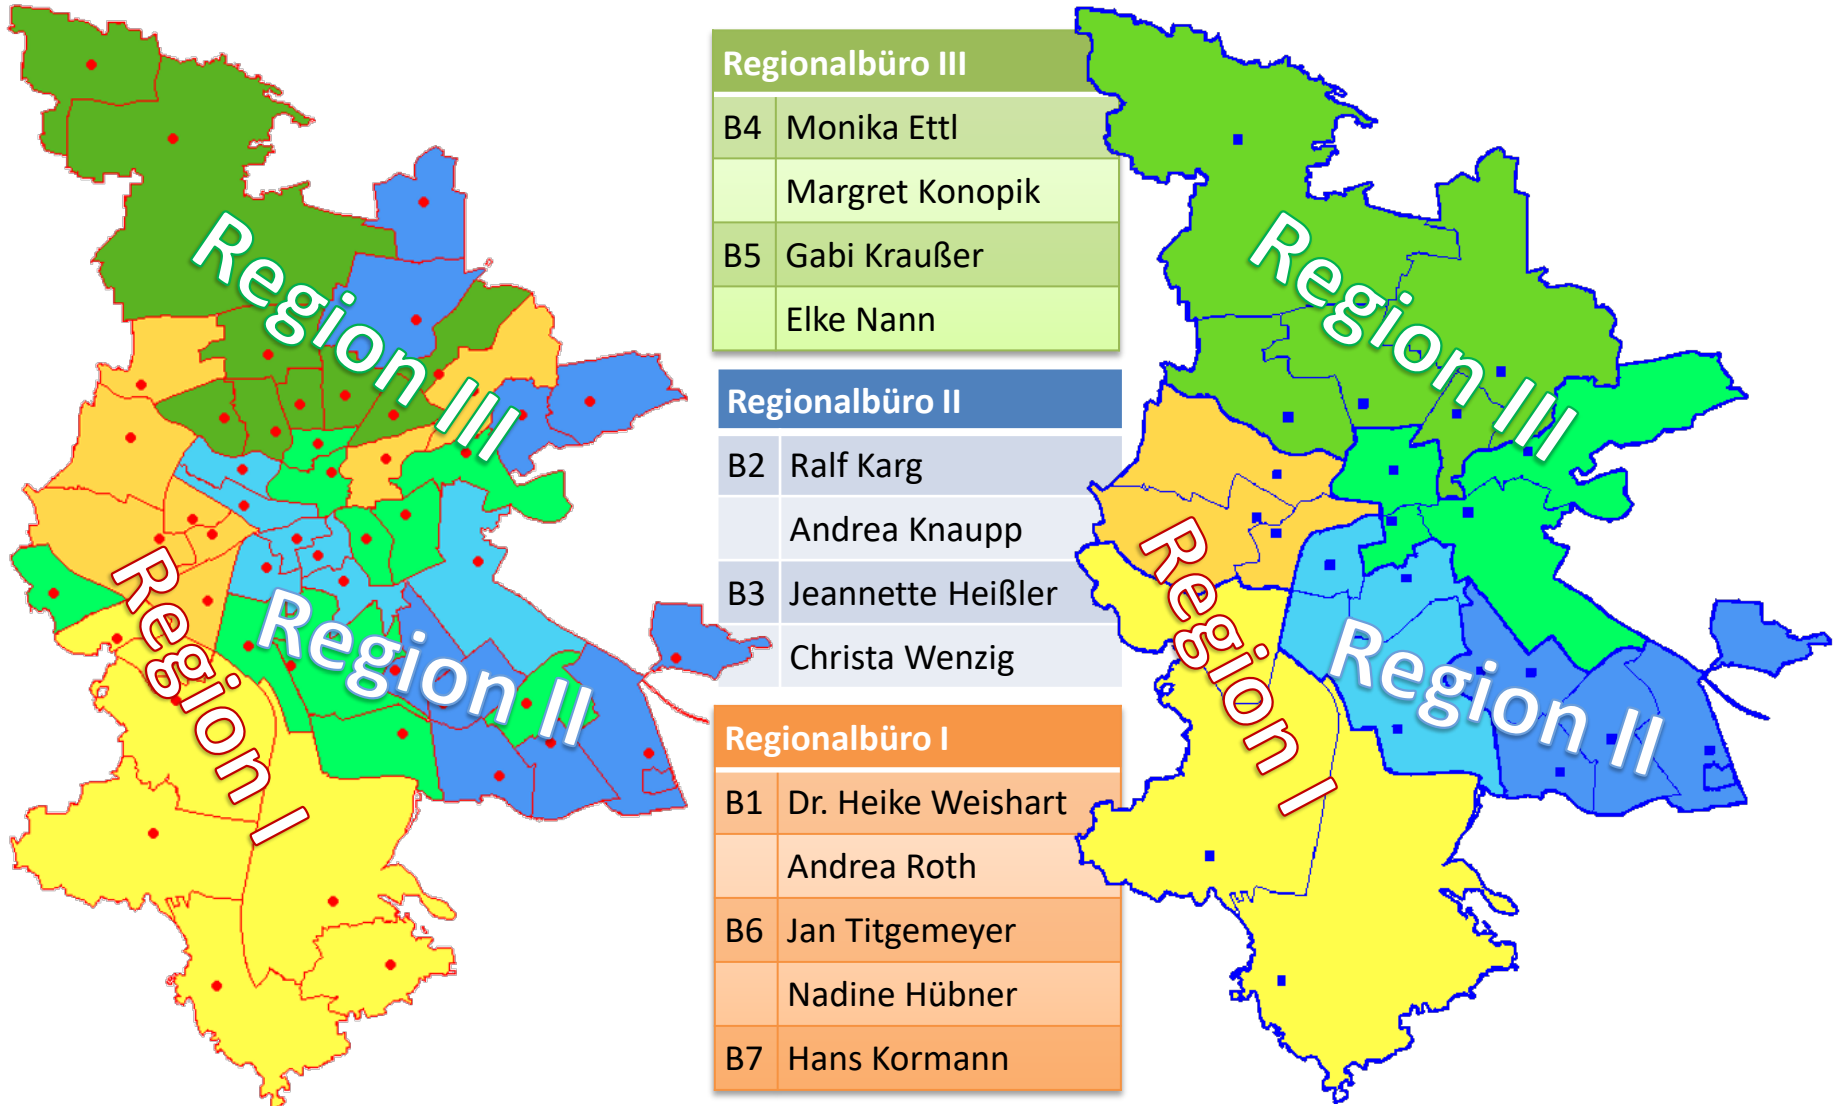

Was bringt das neue Schuljahr 2019/2020

25. Oktober 2019

B1 - Weishart - R1	B2 - Karg - R2	B3 - Heißler - R2	B4 - Ettl - R3	B5 - Kraußner - R3	B6 - Titgemeyer - R1	B7 - Kormann - R3
6578 GS Georg-Paul-Amberger-Schule	6582 GS Bauernfeindschule	6591 GS Kopernikusschule	6585 GS Bismarckstraße	6514 GS Holzgartenschule	6583 GS St. Johannes	6516 GS Pr. Griechische GTH Striegauer
6587 GS Henry-Dunant-Schule	6609 MS Adalbert-Stifter-Schule	6599 GS F-W-Herschel-Schule	6586 MS Bismarckstraße	6580 GS Bartholomäusschule	6589 GS Eibach	6679 GS Pr. GS Jenaplan-Schule N
6612 GS Knauerschule	6613 GS Ketteler-Schule	6600 MS F-W-Herschel-Schule	6594 GS Friedrich-Hegel-Schule	6593 GS Gebrüder-Grimm-Schule	6590 GS Erich-Kästner-Schule	6685 GS Pr. GS Maria-Ward
6619 GS Carl-von-Ossietzky-Schule	6616 MS Neptunweg	6614 GS Maiacher Schule	6618 MS Konrad-Groß-Schule	6606 MS Hummelsteiner Weg	6597 GS Ziegelstein	6686 GS Pr. GS Wilhelm-Löhe-Schule
6620 MS Carl-von-Ossietzky-Schule	6628 GS Astrid-Lindgren-Schule	6625 GS Regenbogenschule	6636 GS Dr.-Theo-Schölller-Schule	6607 GS Insel Schütt	6598 GS Birkenwald-Schule	6729 MS Pr. MS Wilhelm-Löhe-Schule
6623 MS J.-D.-Preißler-Schule	6650 GS Zerzabelshof	6626 GS Reutersbrunnenschule	6637 MS Dr.-Theo-Schölller-MS	6608 MS Insel Schütt	6617 GS Gebersdorf	6841 GS Mose-Schule
6641 MS St. Leonhard	6656 GS Zugspitzstraße	6627 MS Georg-Holzbauer-Schule	6646 GS Thoner Espan	6615 GS Laufamholz	6635 MS Schößleinsgasse	6518 GS Pr. GH Montessori Schule
6651 GS Wahlerschule	6657 GS Altenfurt	6643 GS Sperberschule	6648 GS Ludwig-Uhland-Schule	6621 GS Paniersplatz	6660 MS Katzwang	1008 GS Pr. GS Rudolf Steiner-Schule
6652 GS Friedrich-Wanderer-Schule	6658 GS Fischbach	6645 MS Sperberschule	6649 MS Ludwig-Uhland-Schule	6632 GS Scharrerschule	6662 GS Martin-Luther-King-Schule	6682 GS Pr. Griechische GTH Glogauer
6639 GS Michael-Ende-Schule	6665 MS Georg-Ledebour	6654 GS Wiesenschule	6659 GS Großgründlach	6634 MS Scharrer-Mittelschule	6664 GS Max-Beckmann-Schule	6687 MS Pr. Griechische TH Striegauer
	6668 MS Altenfurt		6663 MS Friedrich-Staedtler-Schule	6647 MS Thusnelda-Schule	6667 MS Robert-Bosch-Schule	gesamtergebnis
	6777 GS Adalbert-Stifter-Schule		6776 GS Konrad-Groß-Schule	6666 GS Theodor-Billroth-Schule	6669 GS Helene-von-Forster-Schule	
	6801 GS Georg-Ledebour-Schule		6803 GS Friedrich-Staedtler-Schule	6766 GS Thusneldaschule	6770 GS Katzwang	
	6838 MS Bertolt-Brecht-Schule				6794 GS Buchenbühler-Schule	