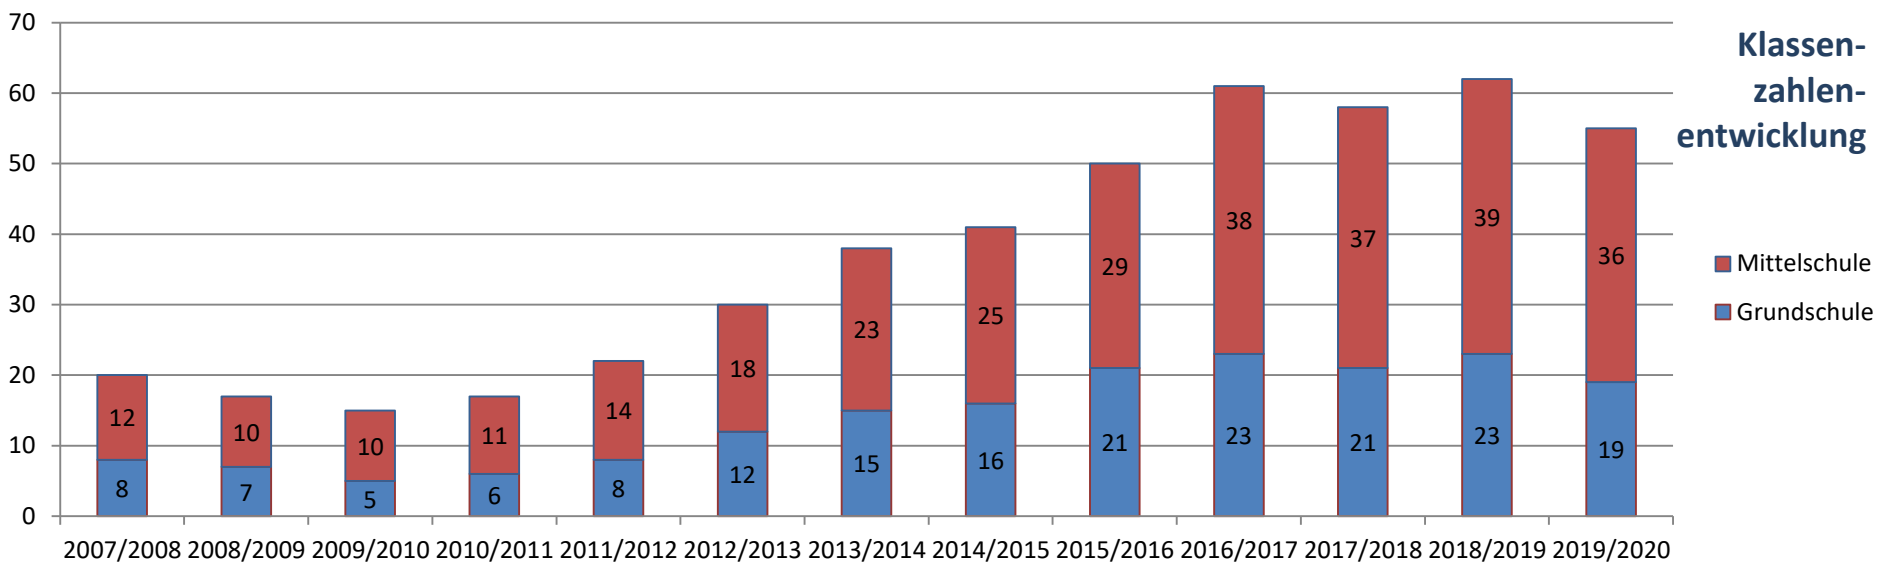

Klassenstärken an Regelschulen prozentuale Schülerzahlenverteilung

Klassenstärken

Entwicklung der Klassendurchschnitte

Schüler mit nichtdeutscher Muttersprache Migration & A-Stunden

Deutschklassen – Schülerzahlenentwicklung*

Deutschklassen – Klassenzahlenentwicklung

Mittagsbetreuung (GS) und offener Ganztag (GS & MS)

Gebundene Ganztagesklassen

Lehramtsanwärter & Zweitqualifikanten

Neue Lehrkräfte in Nürnberg (ohne LAA)

Lehrerverteilung nach Ausbildung und Geschlecht