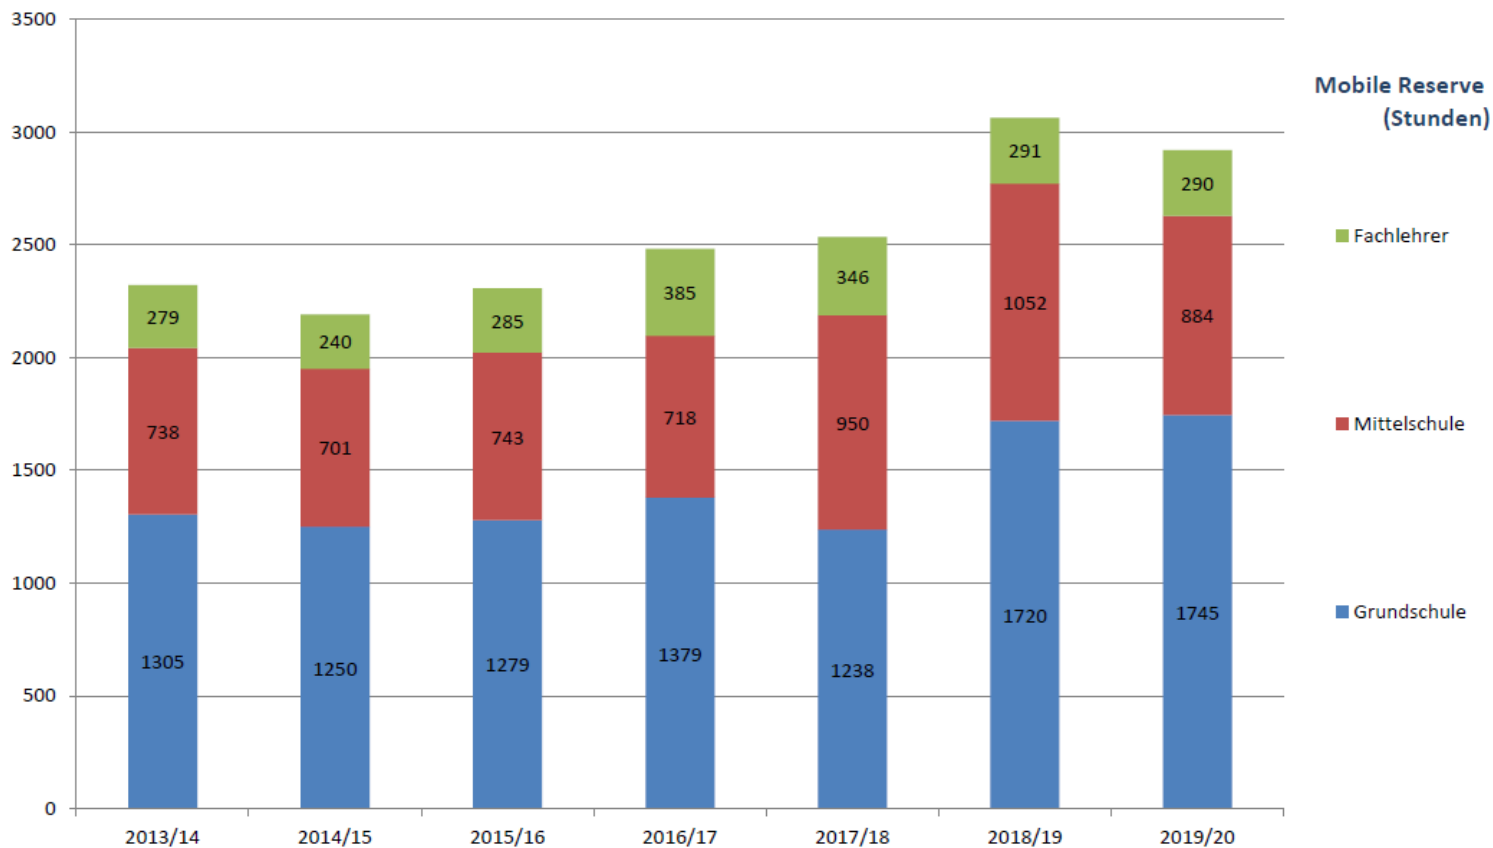

Deutschklassen – Klassenzahlenentwicklung

Mittagsbetreuung (GS) und offener Ganztag (GS & MS)

Gebundene Ganztagesklassen

Lehramtsanwärter & Zweitqualifikanten

Neue Lehrkräfte in Nürnberg (ohne LAA)

Lehrerverteilung nach Ausbildung und Geschlecht