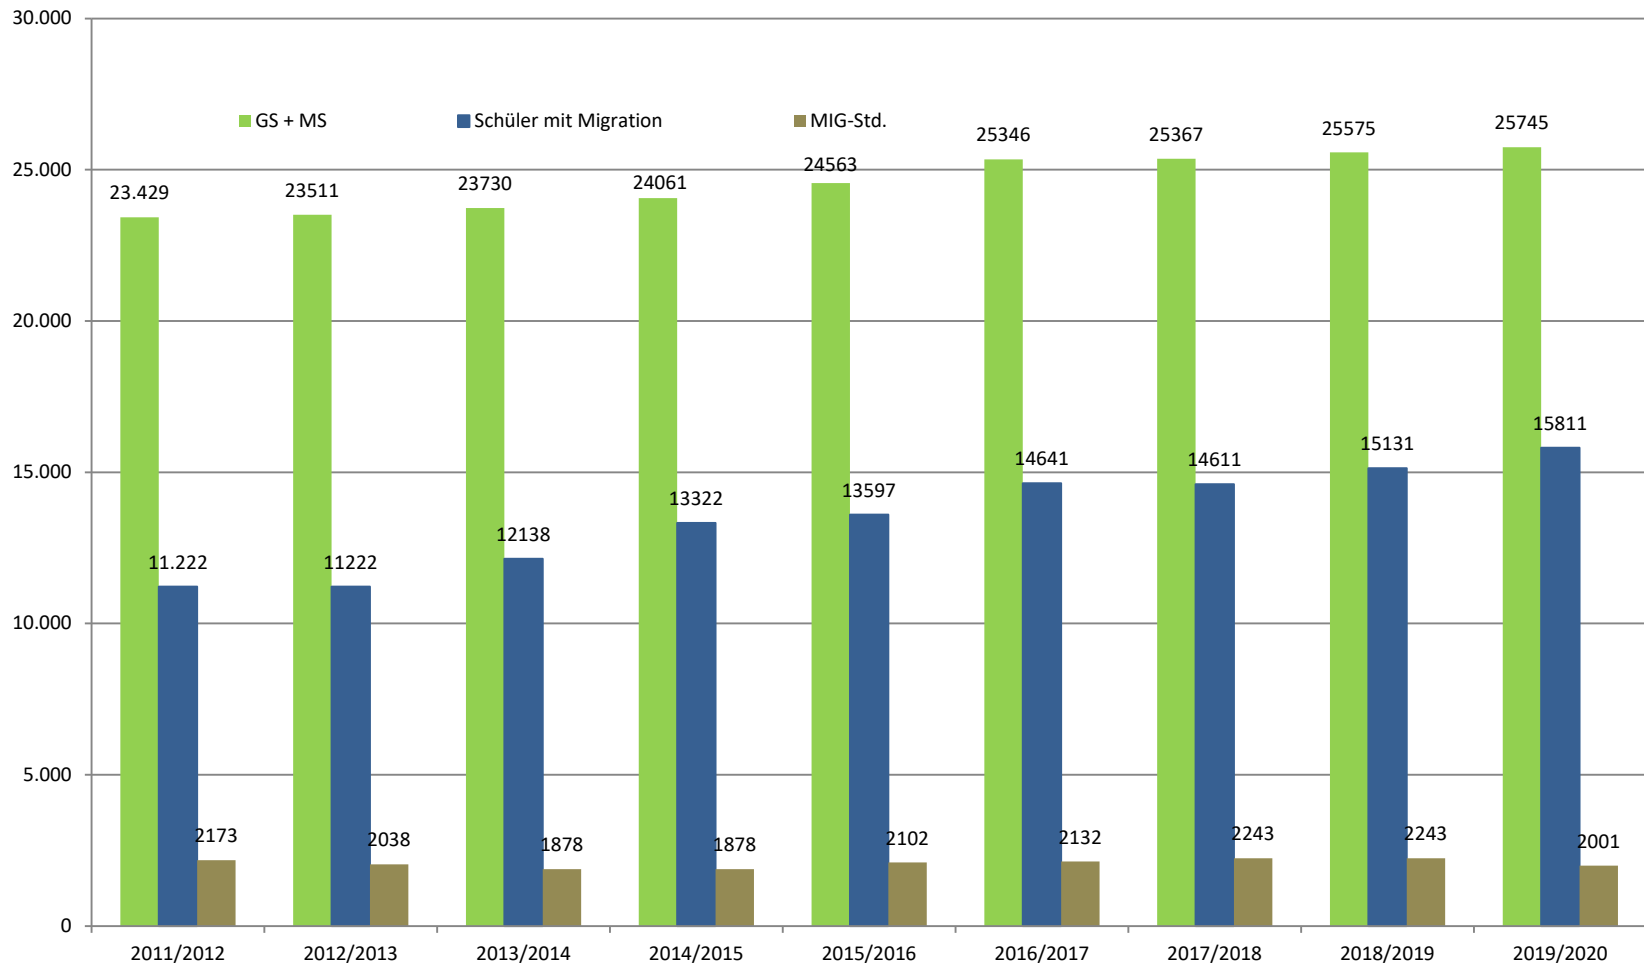

Klassenstärken an Regelschulen prozentuale Schülerzahlenverteilung

Klassenstärken

Entwicklung der Klassendurchschnitte

Schüler mit nichtdeutscher Muttersprache Migration & A-Stunden

Deutschklassen – Schülerzahlenentwicklung*

Deutschklassen – Klassenzahlenentwicklung

Mittagsbetreuung (GS) und offener Ganztag (GS & MS)

Gebundene Ganztagesklassen

Lehramtsanwärter & Zweitqualifikanten

Neue Lehrkräfte in Nürnberg (ohne LAA)

Lehrerverteilung nach Ausbildung und Geschlecht