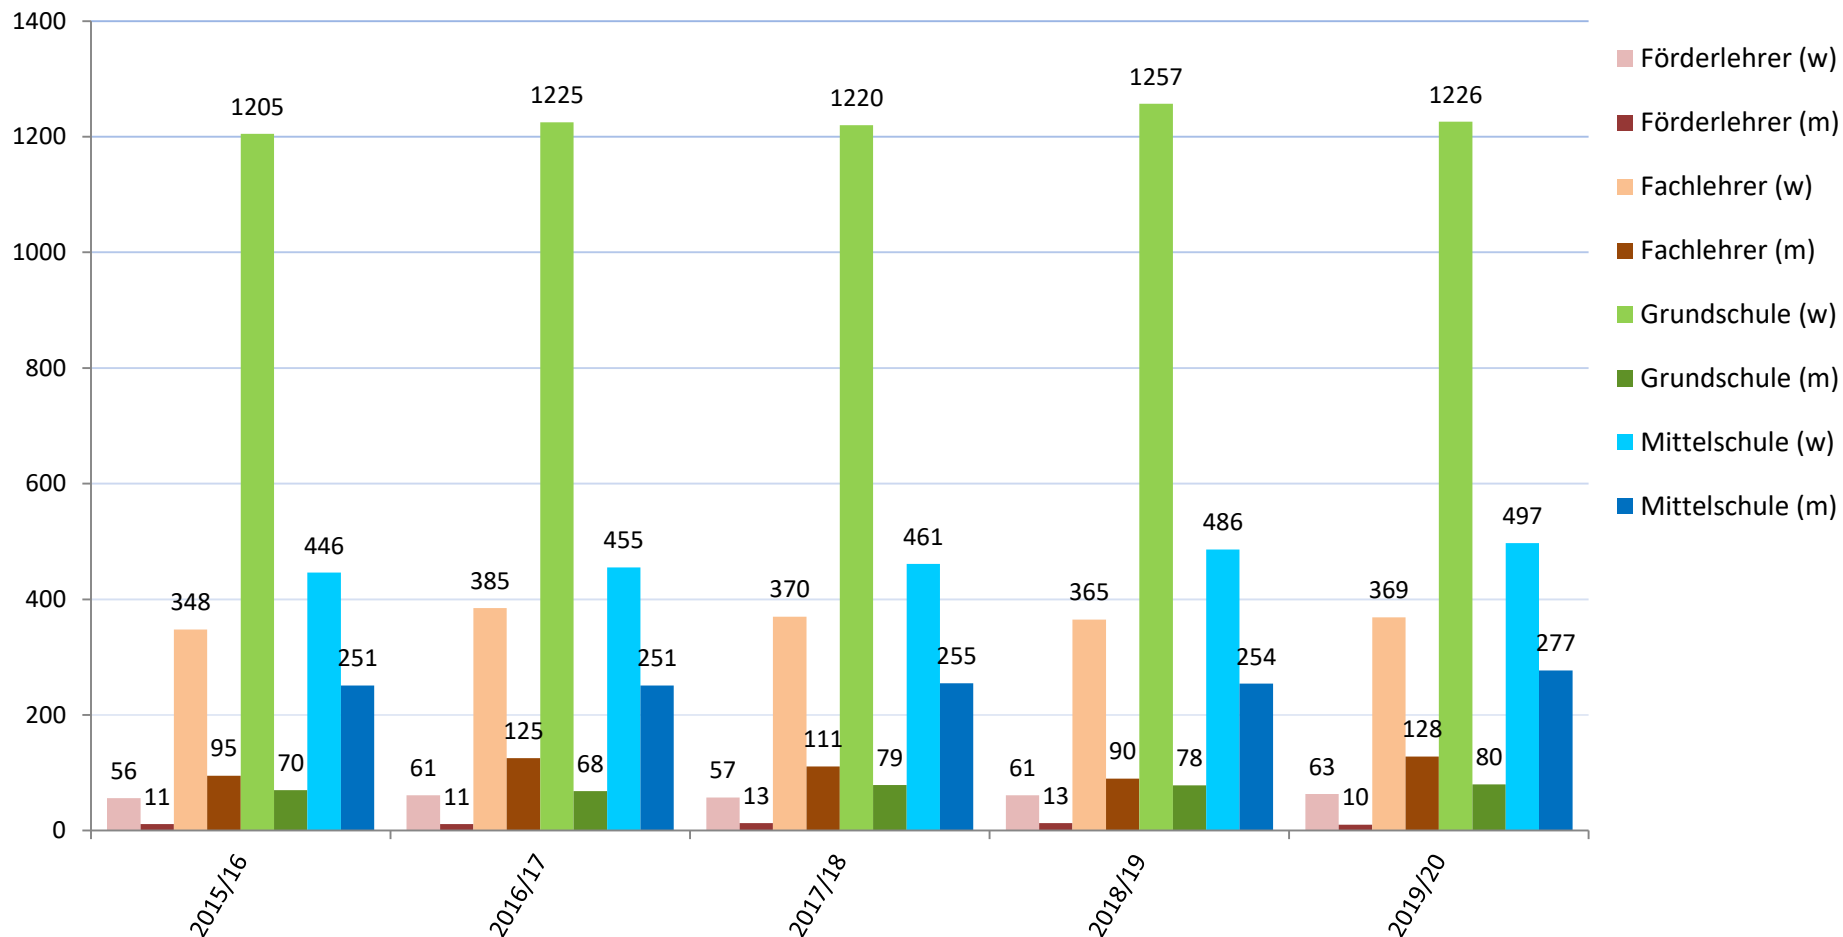

Deutschklassen – Klassenzahlenentwicklung

Mittagsbetreuung (GS) und offener Ganztag (GS & MS)

Gebundene Ganztagesklassen

Lehramtsanwärter & Zweitqualifikanten

Neue Lehrkräfte in Nürnberg (ohne LAA)

Lehrerverteilung nach Ausbildung und Geschlecht