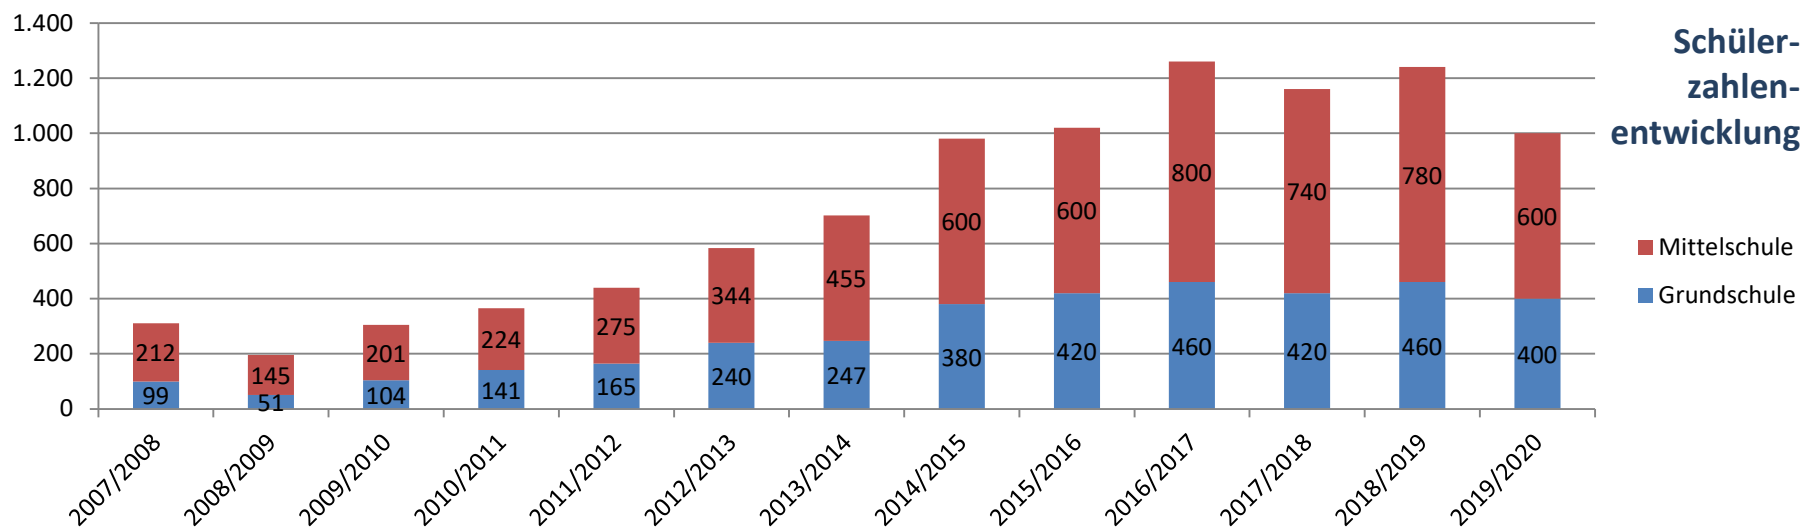

Klassenstärken an Regelschulen prozentuale Schülerzahlenverteilung

Klassenstärken

Entwicklung der Klassendurchschnitte

Schüler mit nichtdeutscher Muttersprache Migration & A-Stunden

Deutschklassen – Schülerzahlenentwicklung*

Deutschklassen – Klassenzahlenentwicklung

Mittagsbetreuung (GS) und offener Ganztag (GS & MS)

Gebundene Ganztagesklassen

Lehramtsanwärter & Zweitqualifikanten

Neue Lehrkräfte in Nürnberg (ohne LAA)

Lehrerverteilung nach Ausbildung und Geschlecht