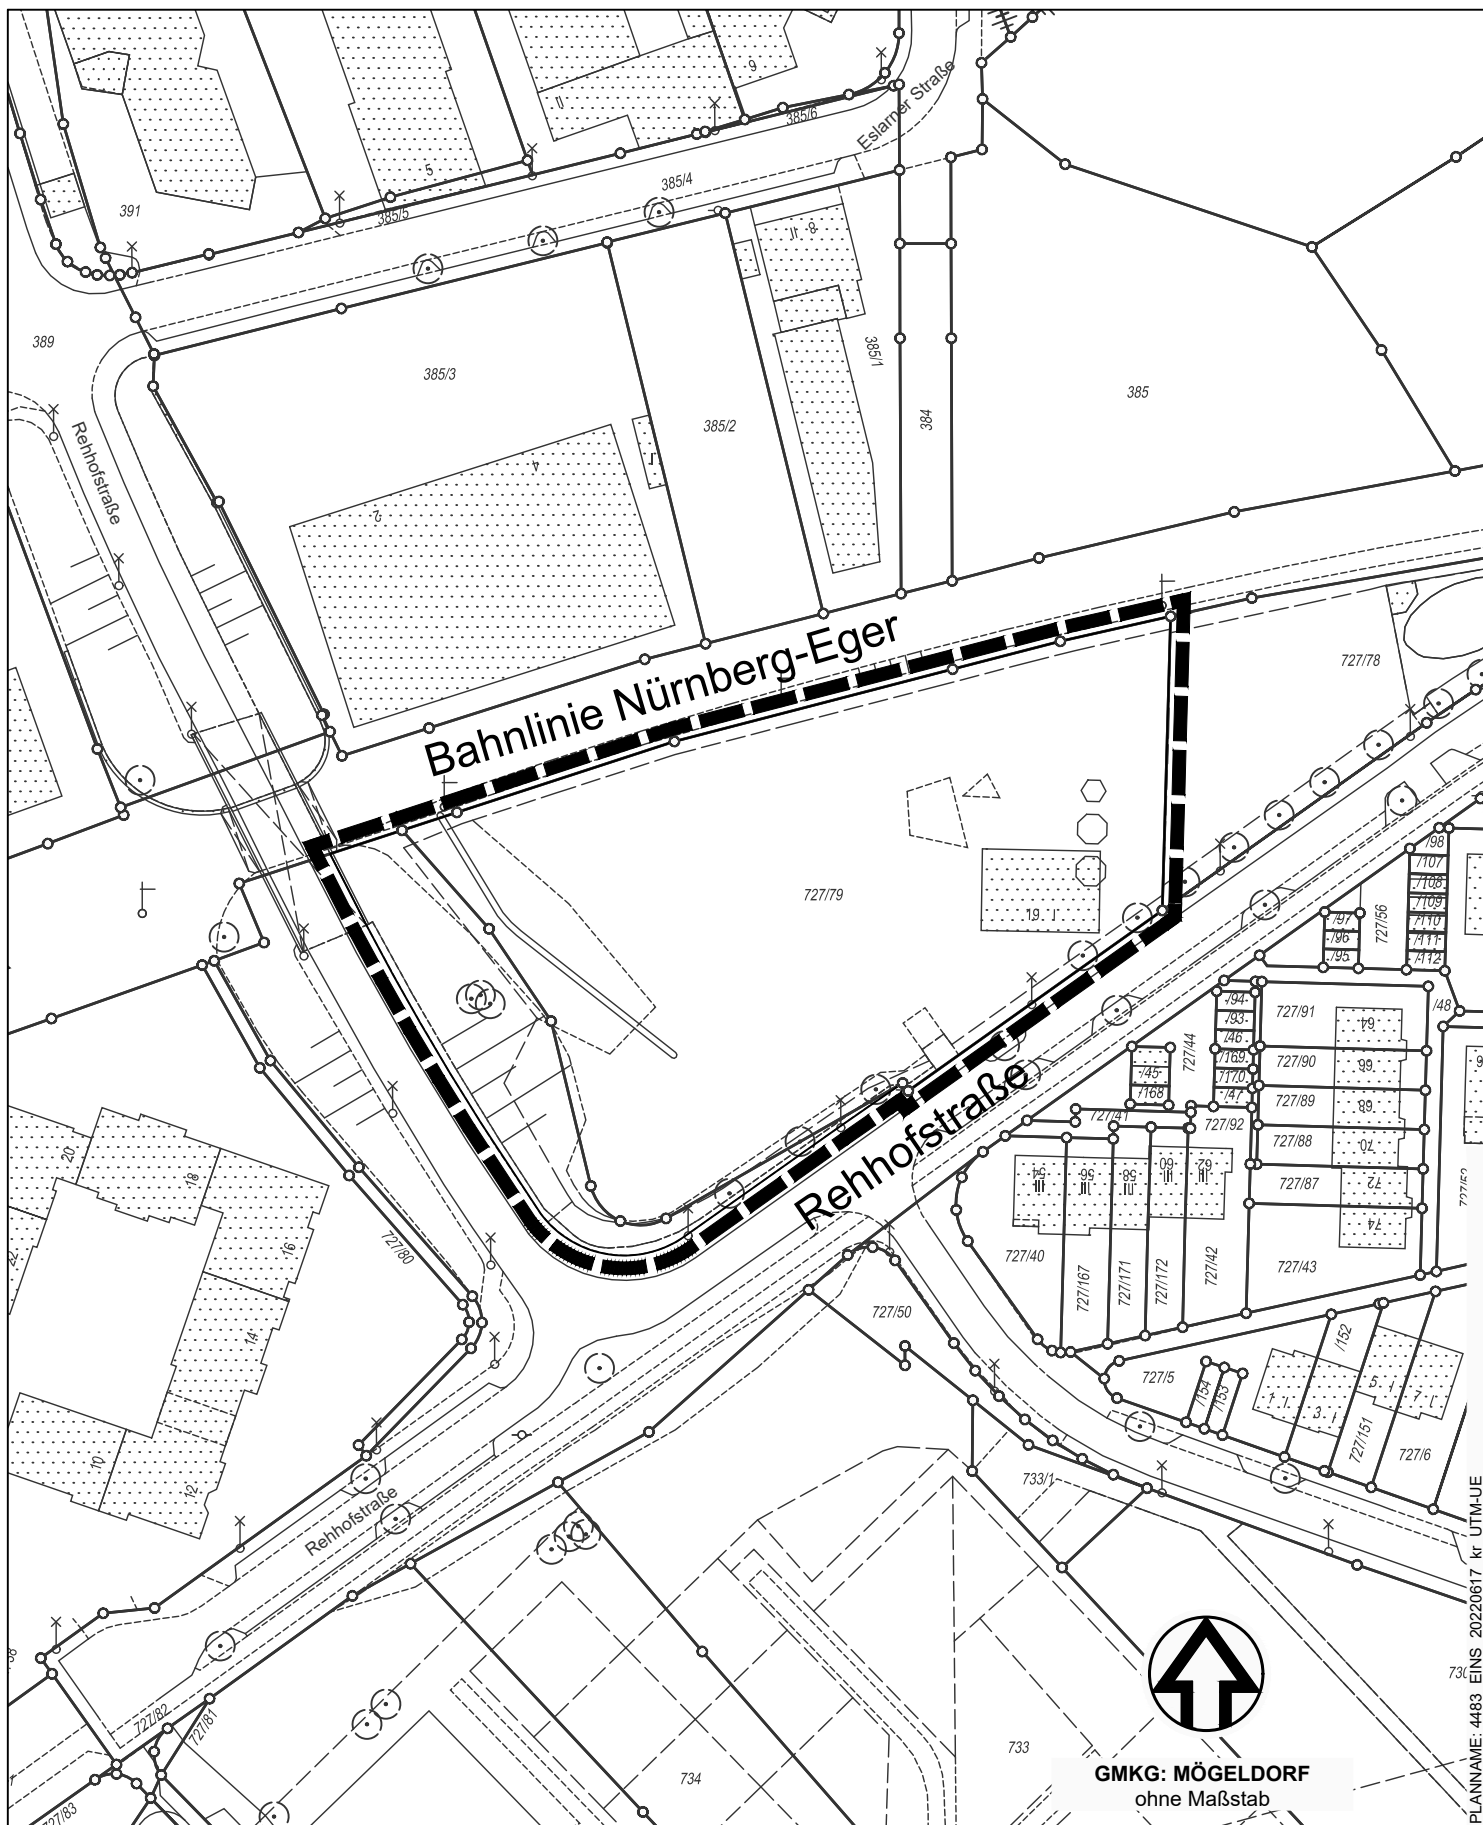

ÜBERSICHTSPLAN ZUM BEBAUUNGSPLAN NR. 4483

"_ _ _ _"

Für ein Gebiet zwischen der Bahnlinie Nürnberg-Eger und der Rehhofstraße (Rehhof-Nordwest)

Grenze des räumlichen Geltungsbereichs

GMKG: MÖGELDORF
ohne Maßstab

Stadtplanungsamt / Verbindliche Bauleitplanung