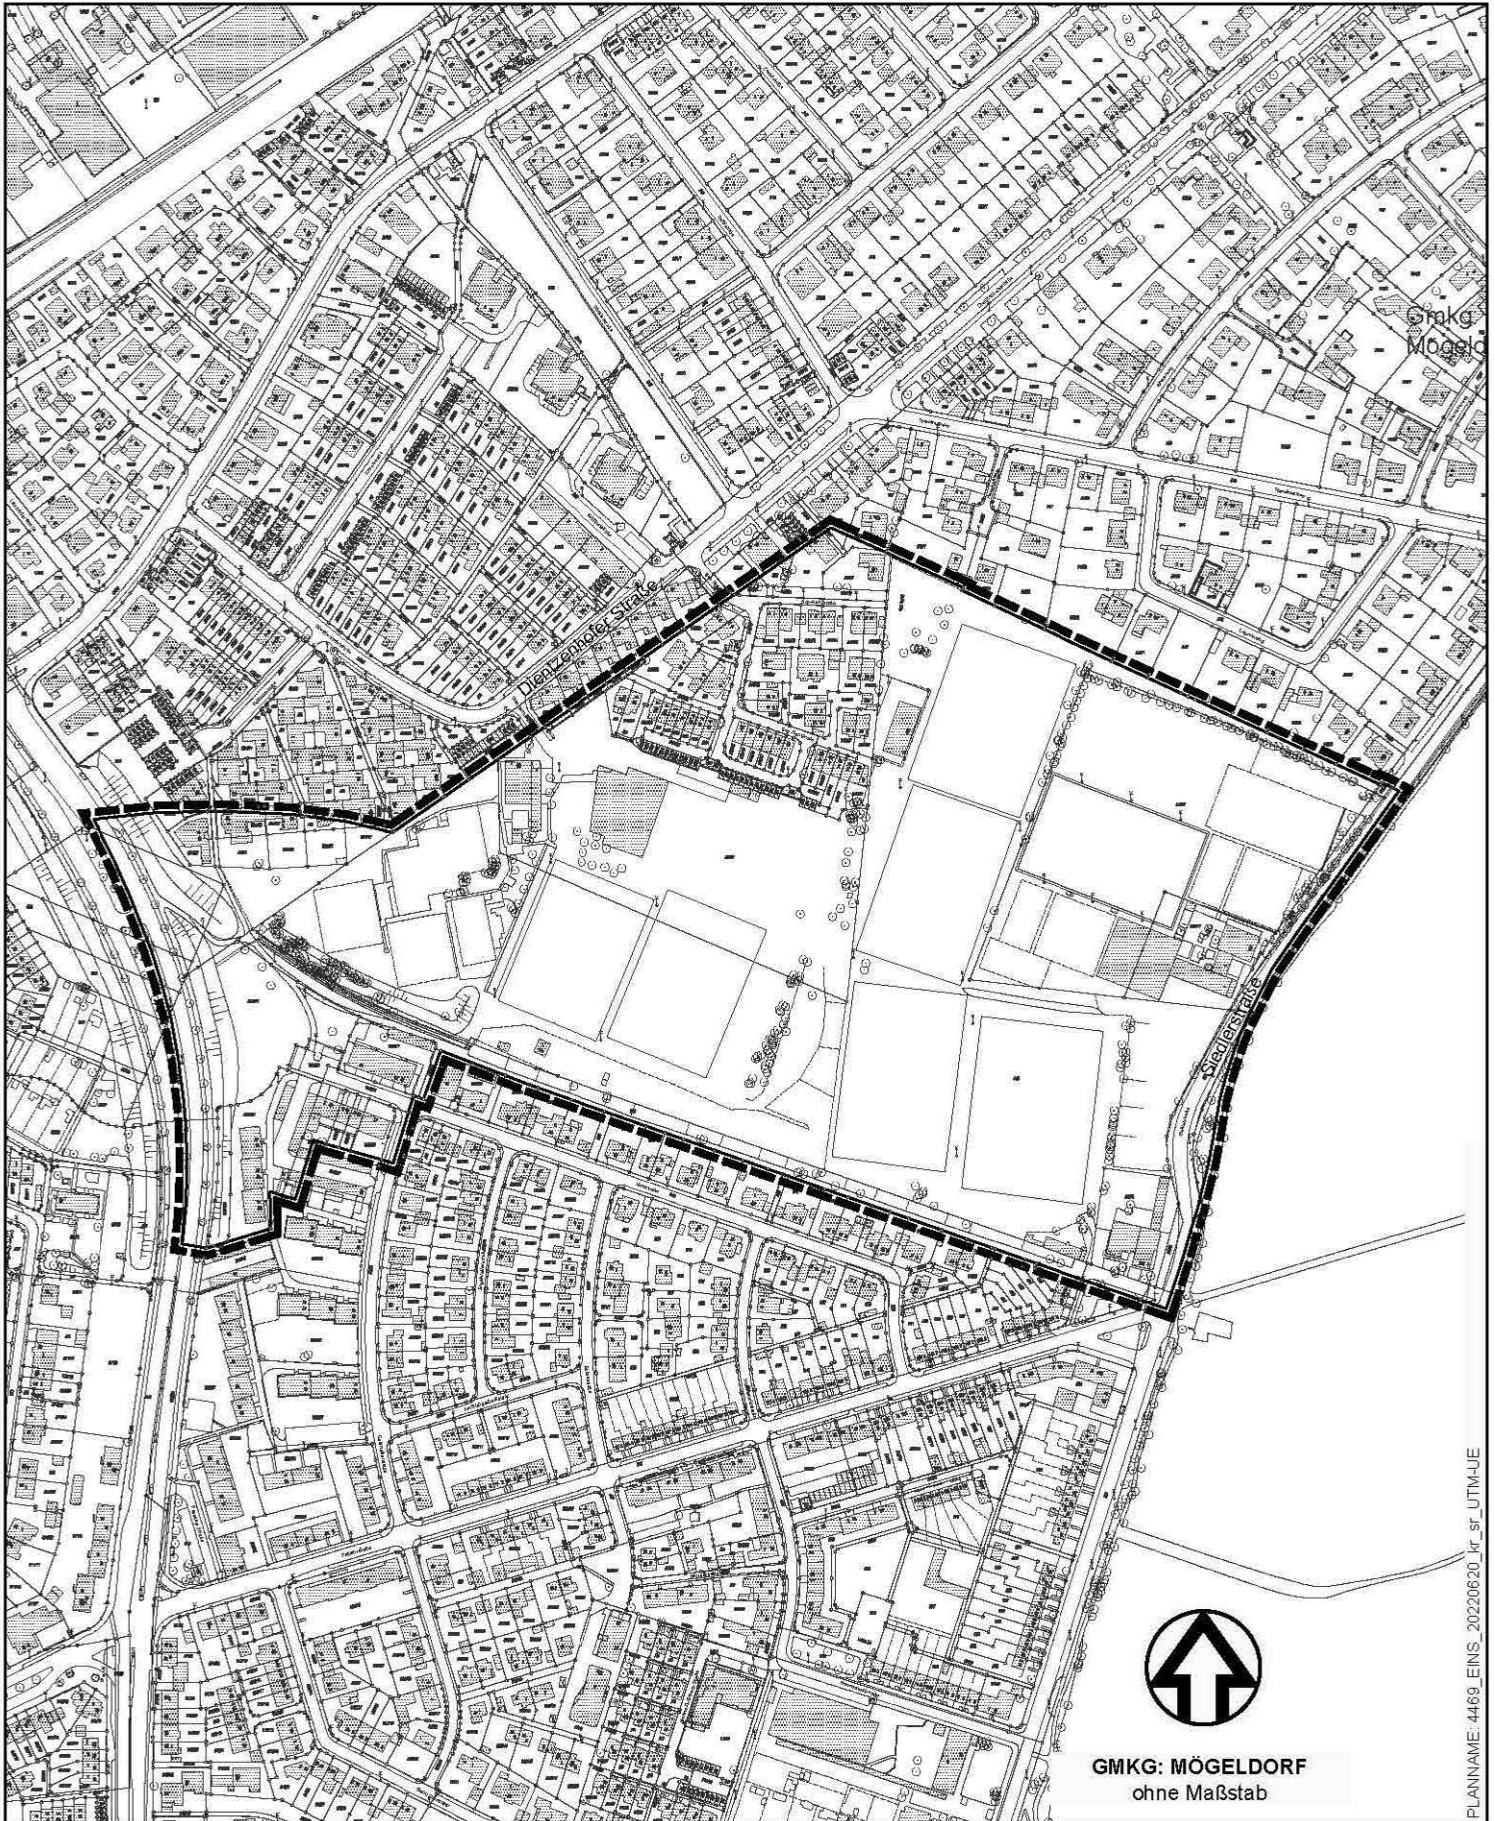

# ÜBERSICHTSPLAN ZUM BEBAUUNGSPLAN NR. 4469

Für ein Gebiet zwischen der Dientzenhofer Straße und der Siedlerstraße (Sportgelände Zerzabelhof)

Grenze des räumlichen Geltungsbereichs

GMKG: MÖGELDORF  
ohne Maßstab

Stadtplanungsamt / Verbindliche Bauleitplanung