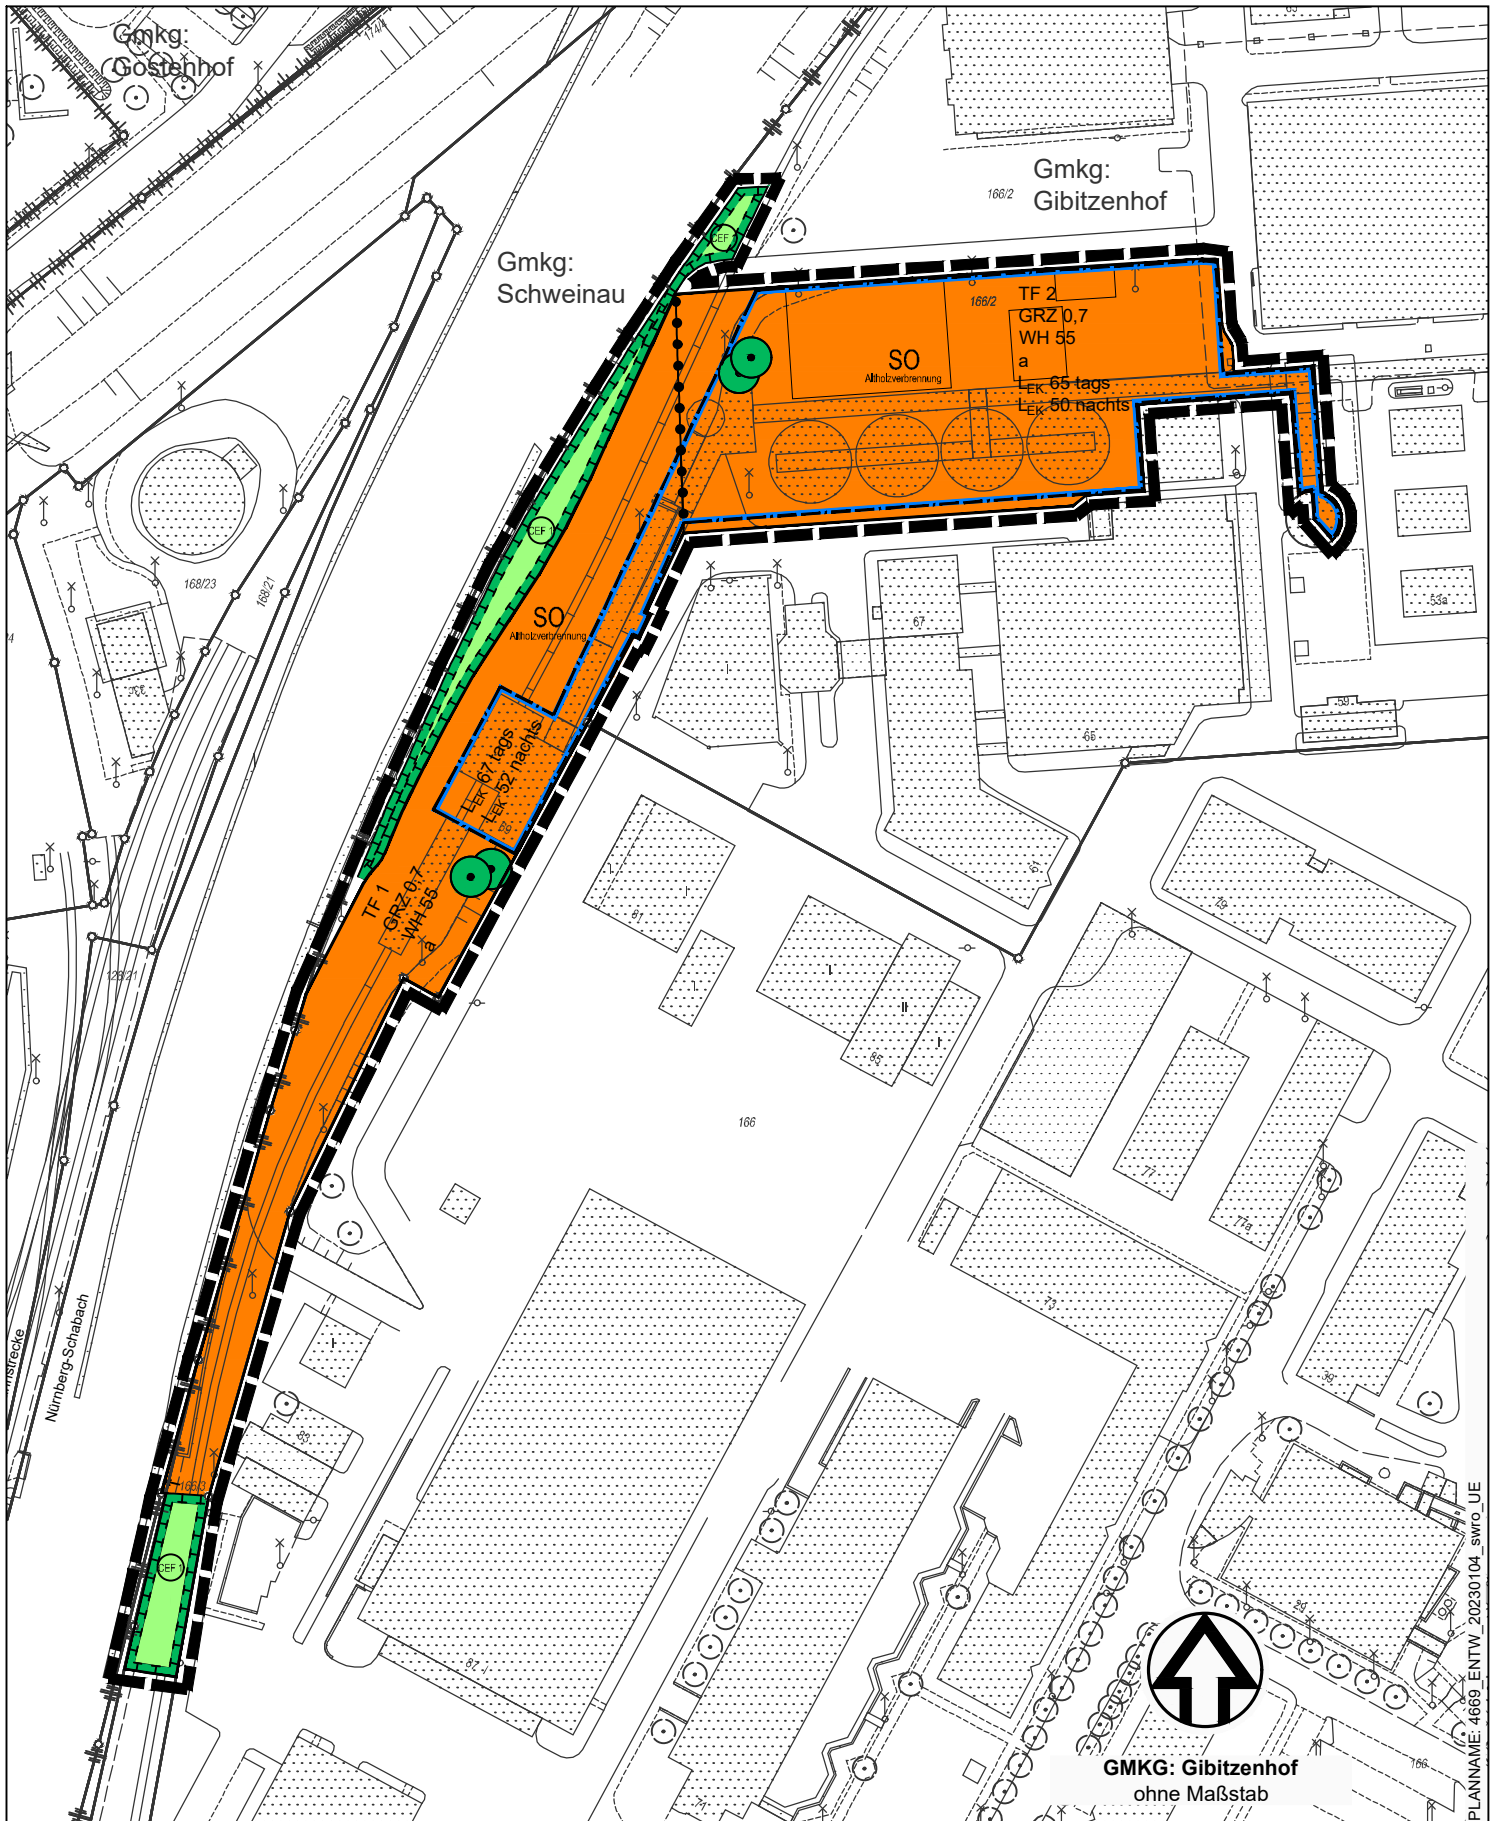

ÜBERSICHTSPLAN ZUM BEBAUUNGSPLAN NR. 4669 "ALTHOLZVERBRENNUNG"

für ein Gebiet zwischen der Sandreuthstraße, dem Frankenschnellweg und der
Bahnstrecke Nürnberg-Schwabach

— — — — Grenze des räumlichen Geltungsbereichs

Stadtplanungsamt / Verbindliche Bauleitplanung

GMKG: Gibitzenhof
ohne Maßstab