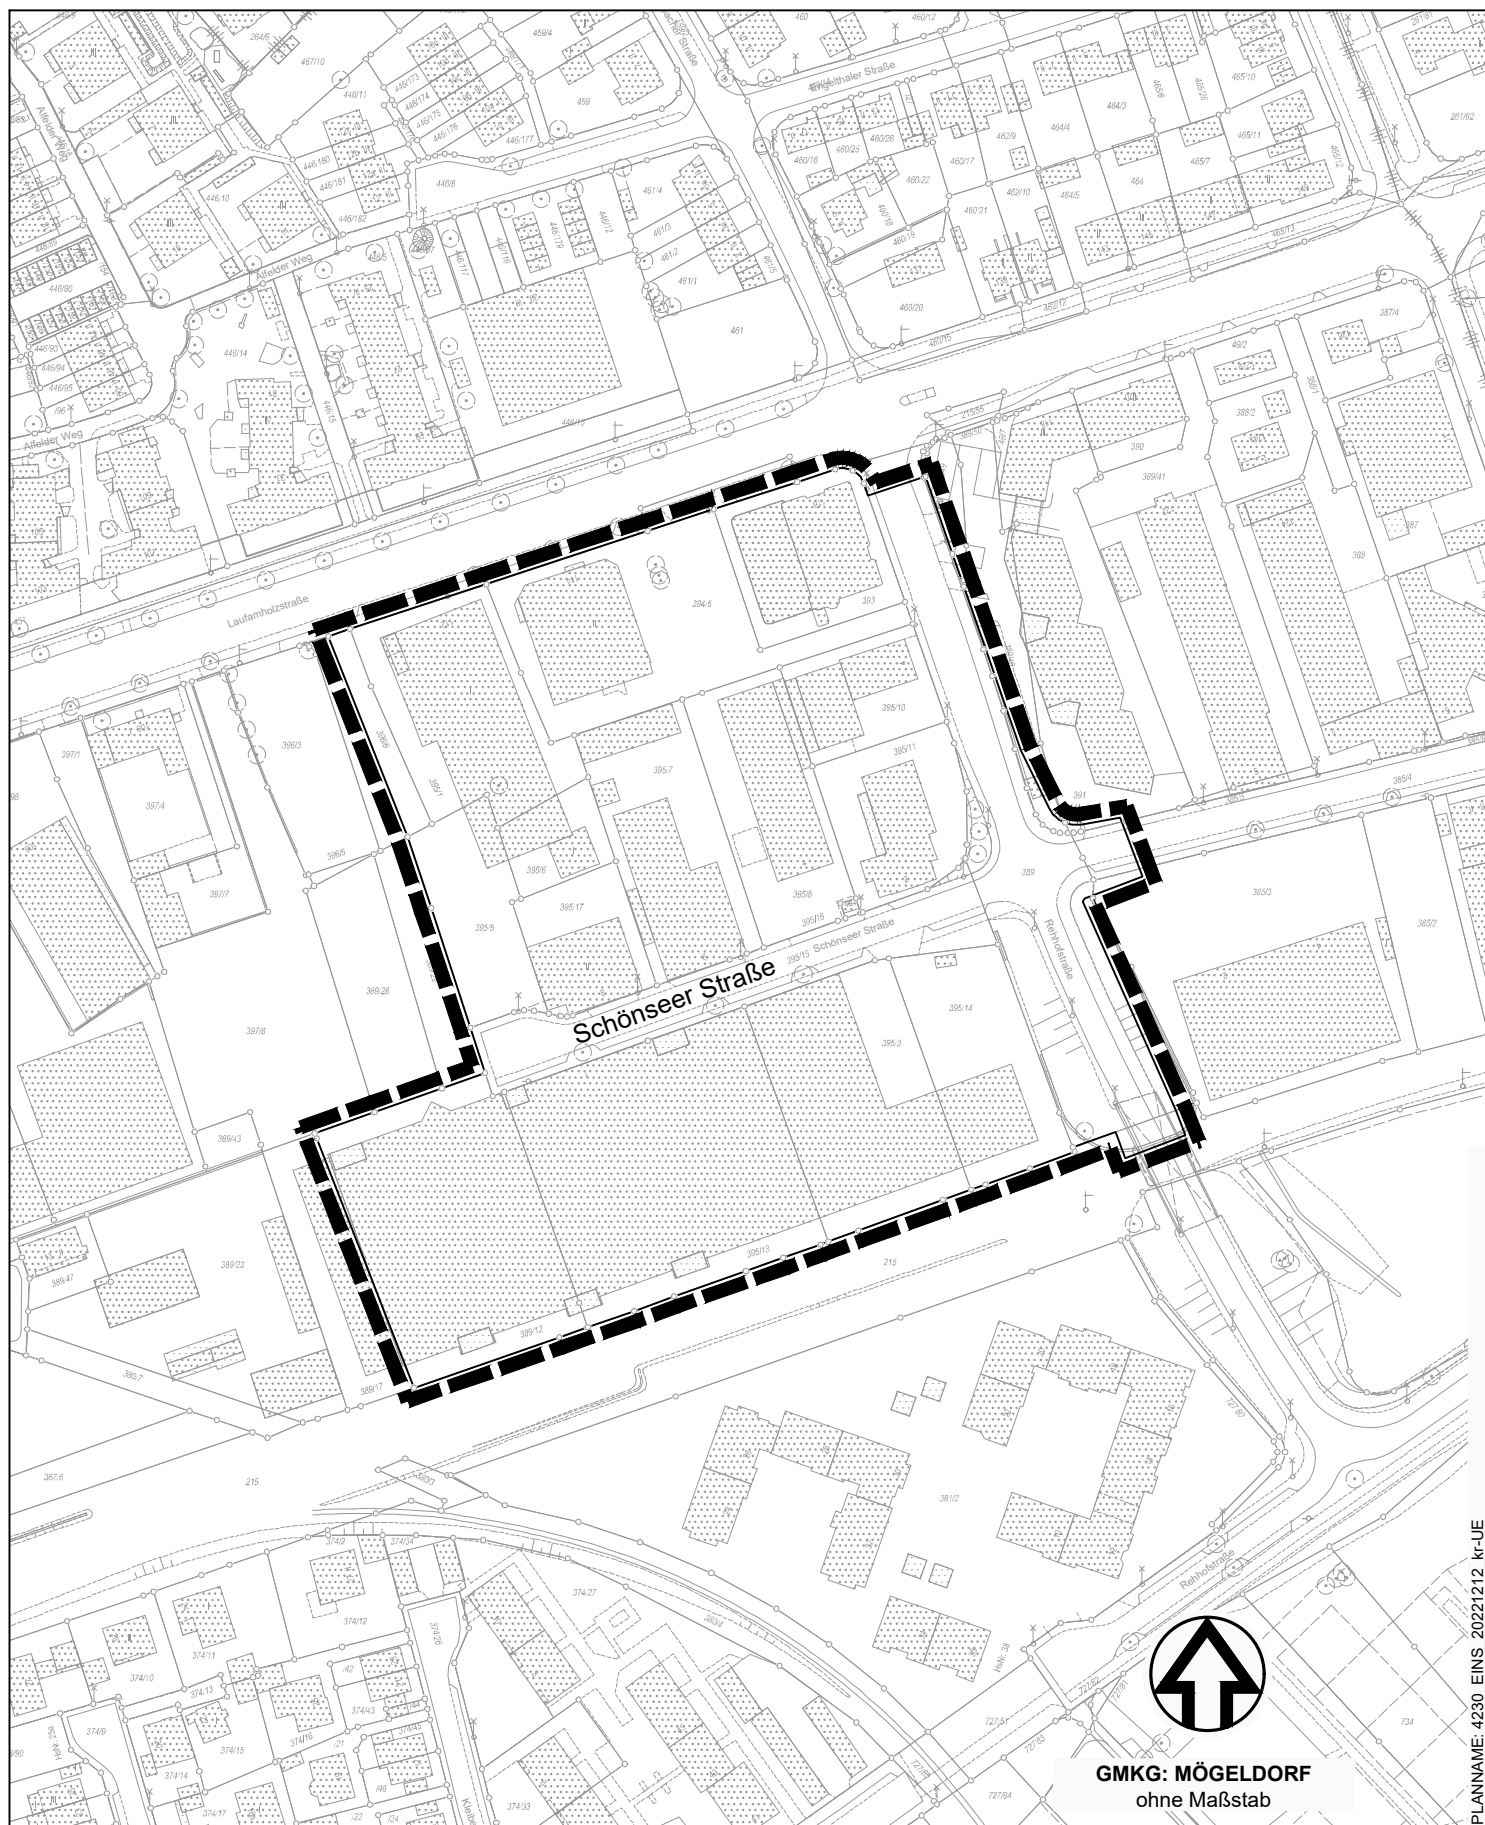

# ÜBERSICHTSPLAN ZUM BEBAUUNGSPLAN NR. 4230

für ein Teilgebiet beidseits der Schönseer Straße

Grenze des räumlichen Geltungsbereichs

Stadtplanungsamt / Verbindliche Bauleitplanung

**GMKG: MÖGELDORF**  
ohne Maßstab