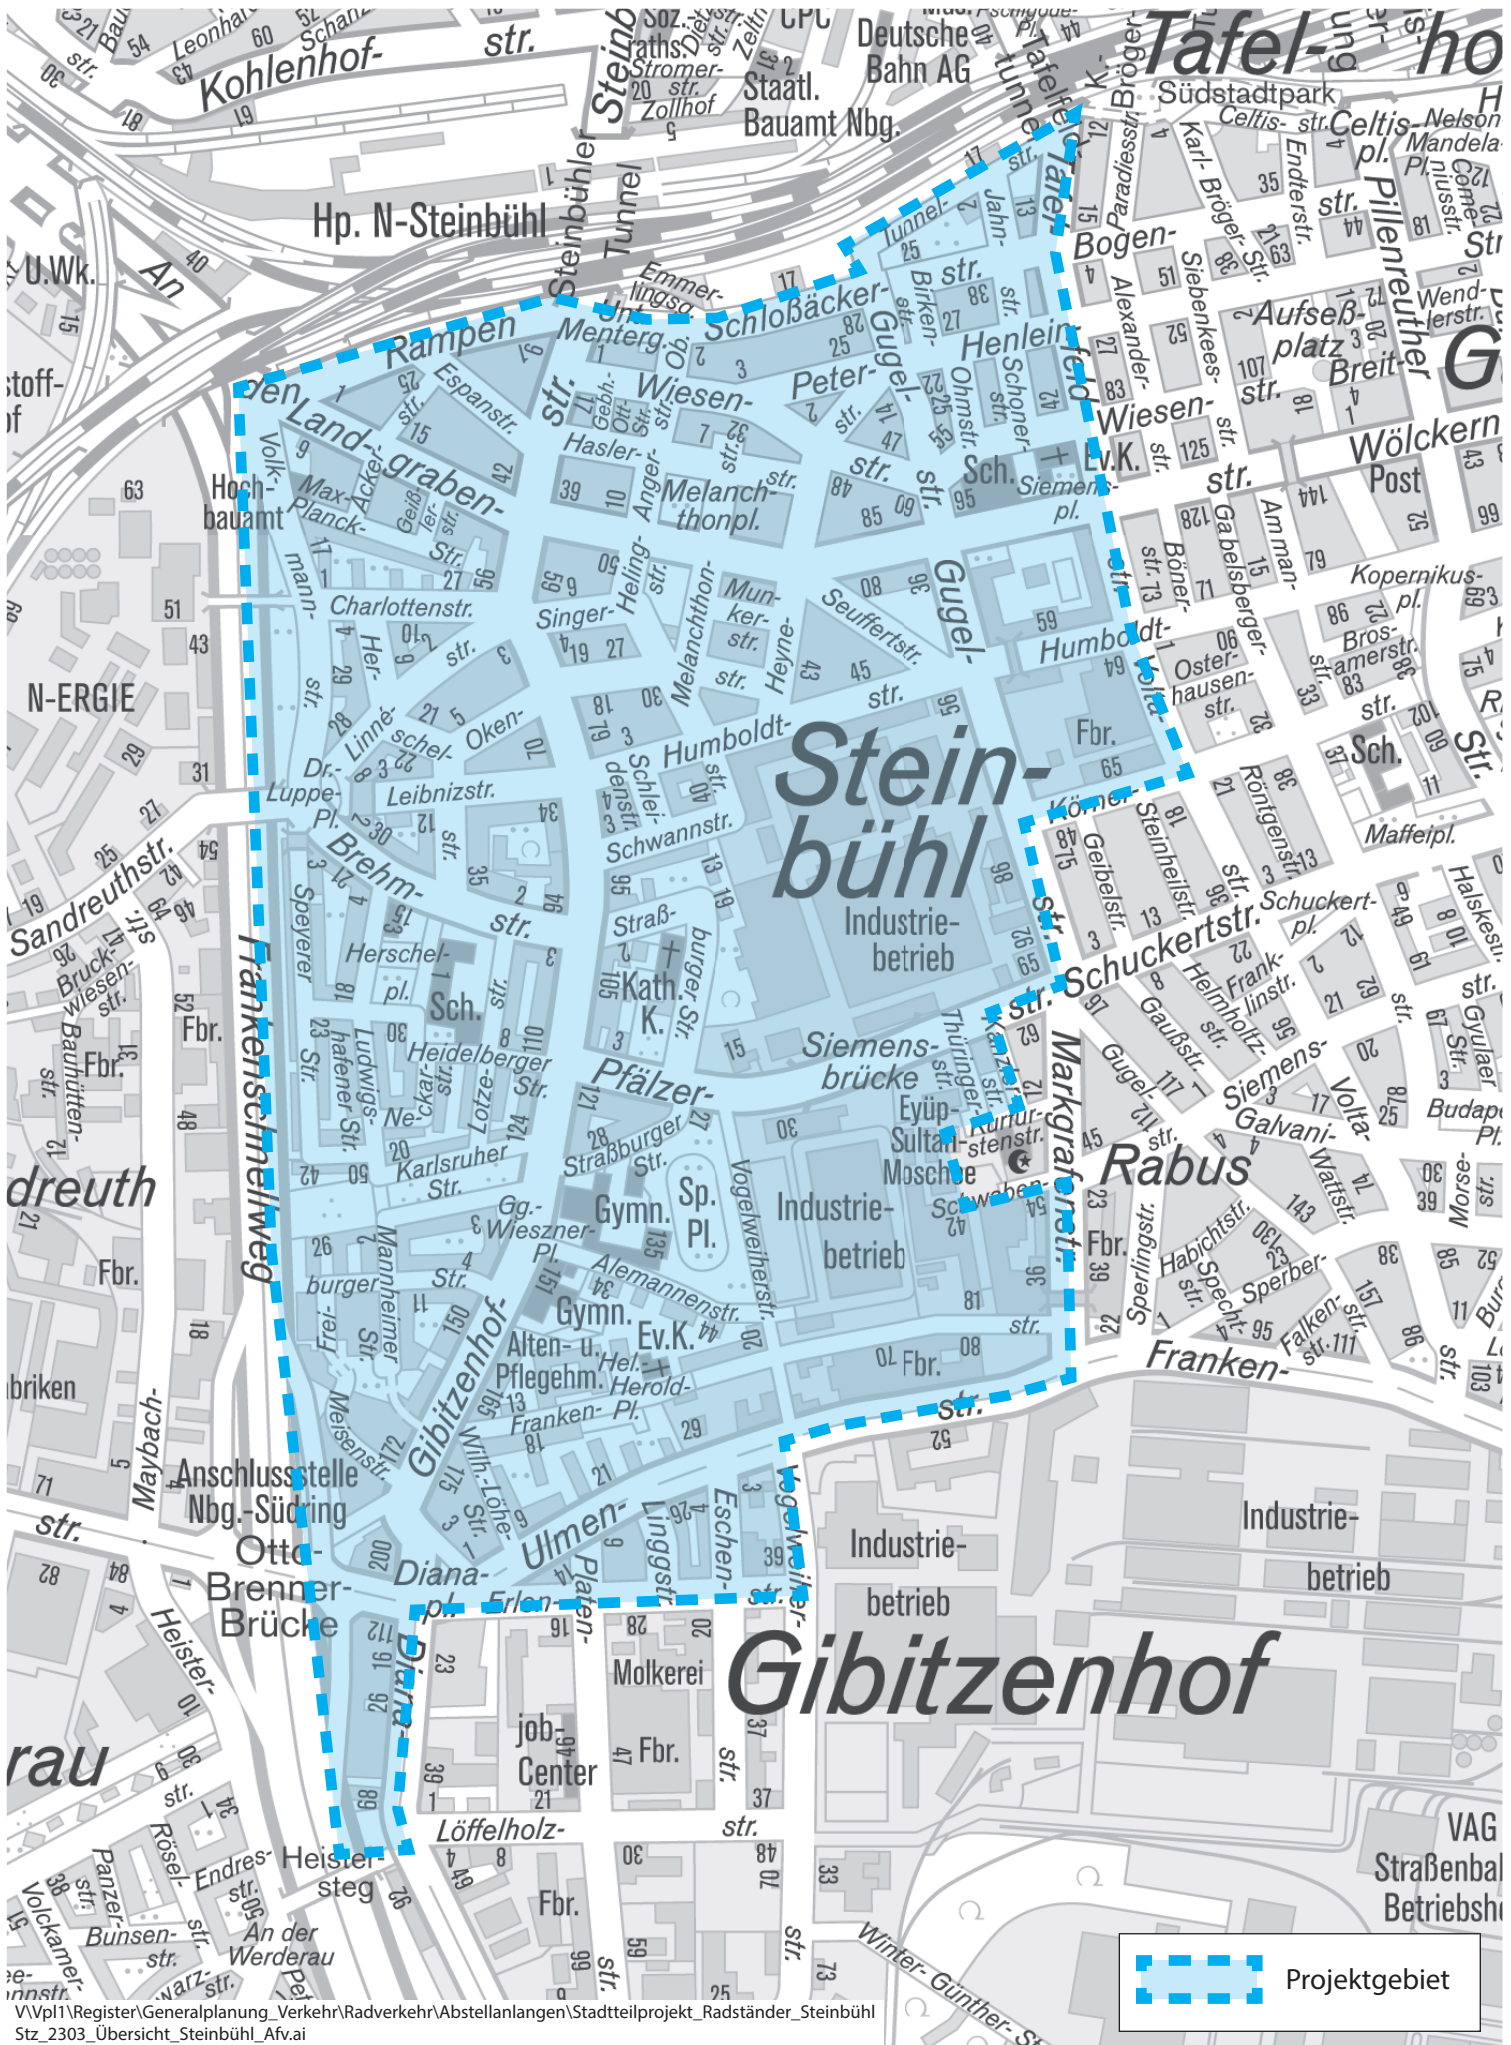

Projektgebiet: Radständer für den Stadtteil Steinbühl

 Projektgebiet