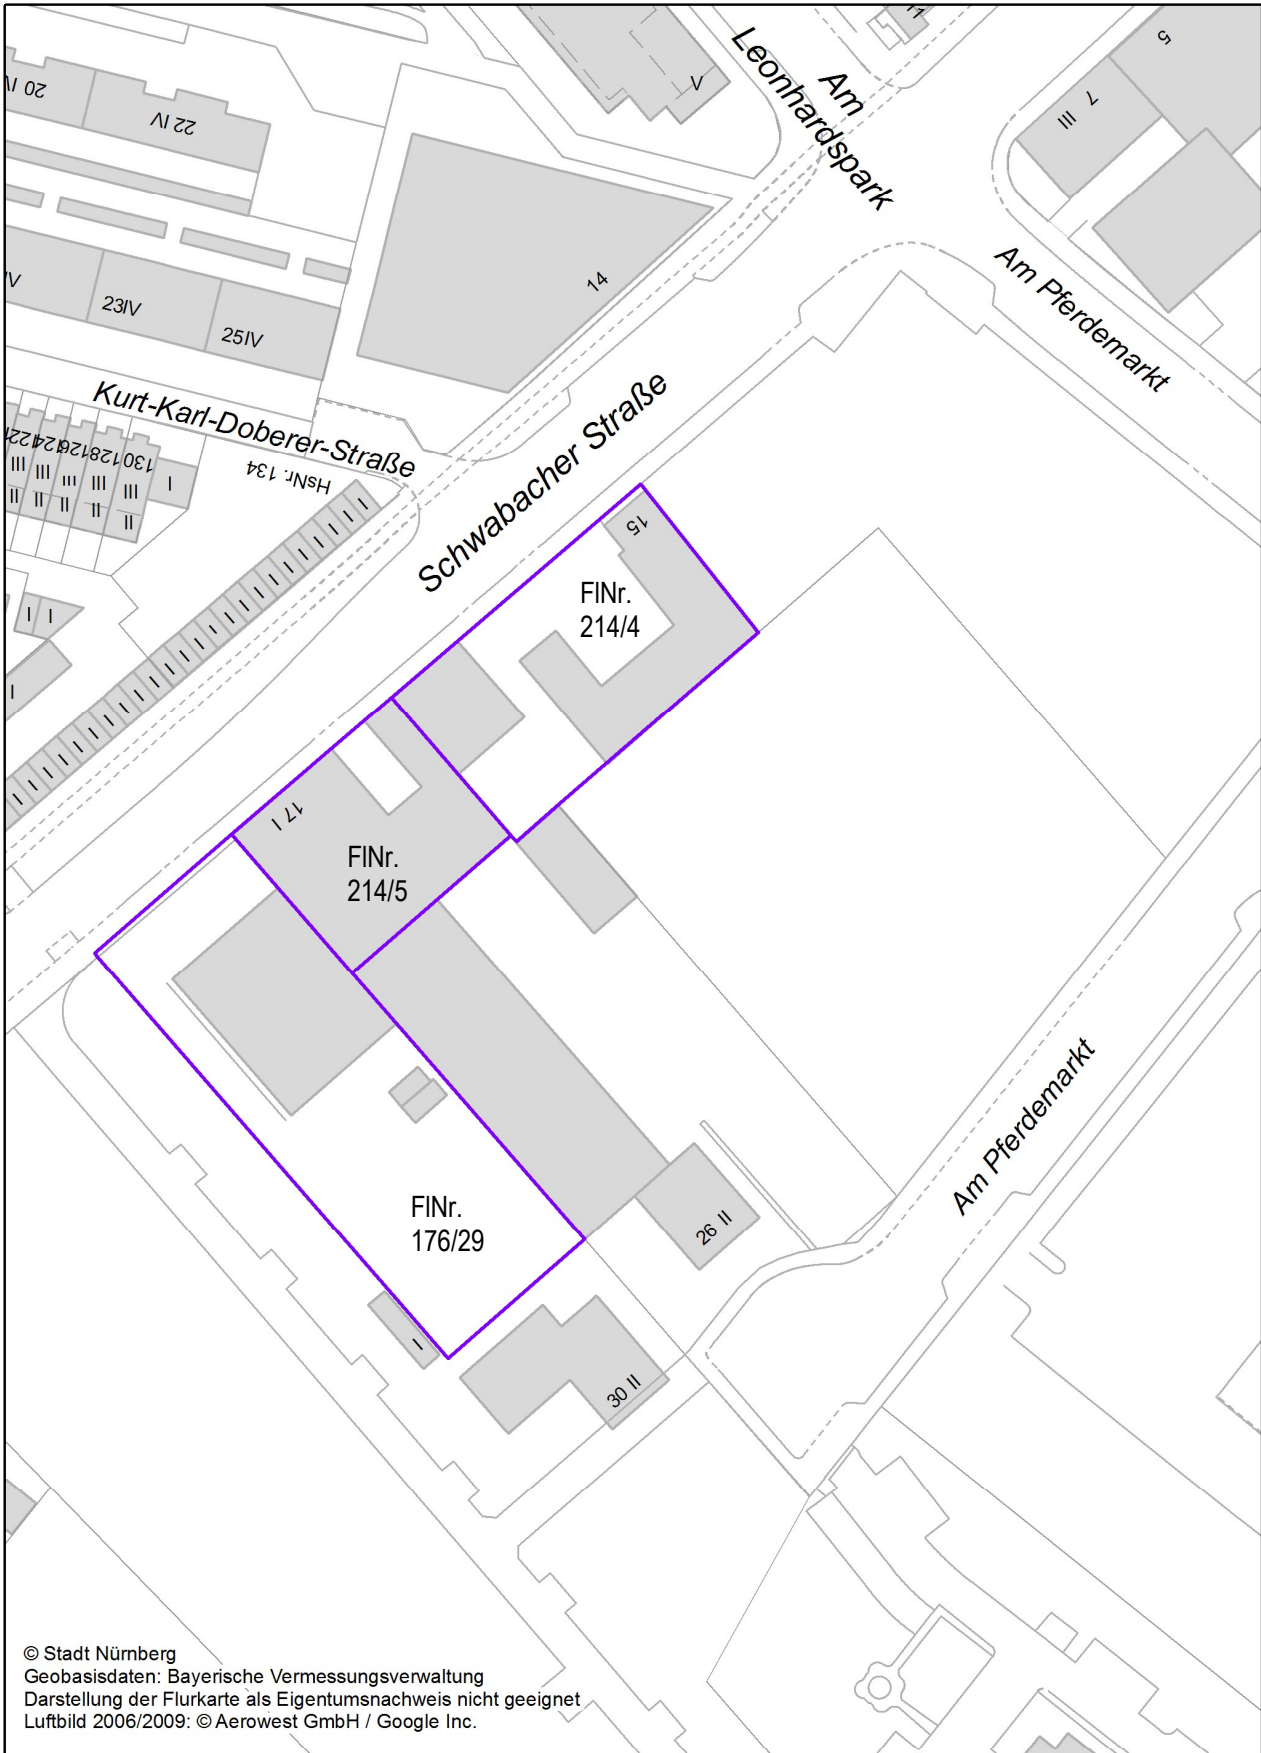

1 Schwabacher Straße 15 und 17, An der Schwabacher Straße 15

© Stadt Nürnberg
Geobasisdaten: Bayerische Vermessungsverwaltung
Darstellung der Flurkarte als Eigentumsnachweis nicht geeignet
Luftbild 2006/2009: © Aerowest GmbH / Google Inc.

Ausdruck aus dem GIS der Stadt Nürnberg

Für rechtsverbindliche Auskünfte und zur Maßentnahme ist der Ausdruck nicht geeignet. Das Datum des Ausdrucks stellt nicht den Aktualitätsstand der dargestellten Information dar. Nutzung ist ausschließlich zur Erfüllung dienstlicher Aufgaben zulässig. Die Weitergabe ist im Rahmen der Nutzungsbedingungen möglich.

Datenauszug

Erstellt für Maßstab 1:1 000

0 30 m

Erstellungsdatum 07.12.2021

Ersteller Meixner, Daniela