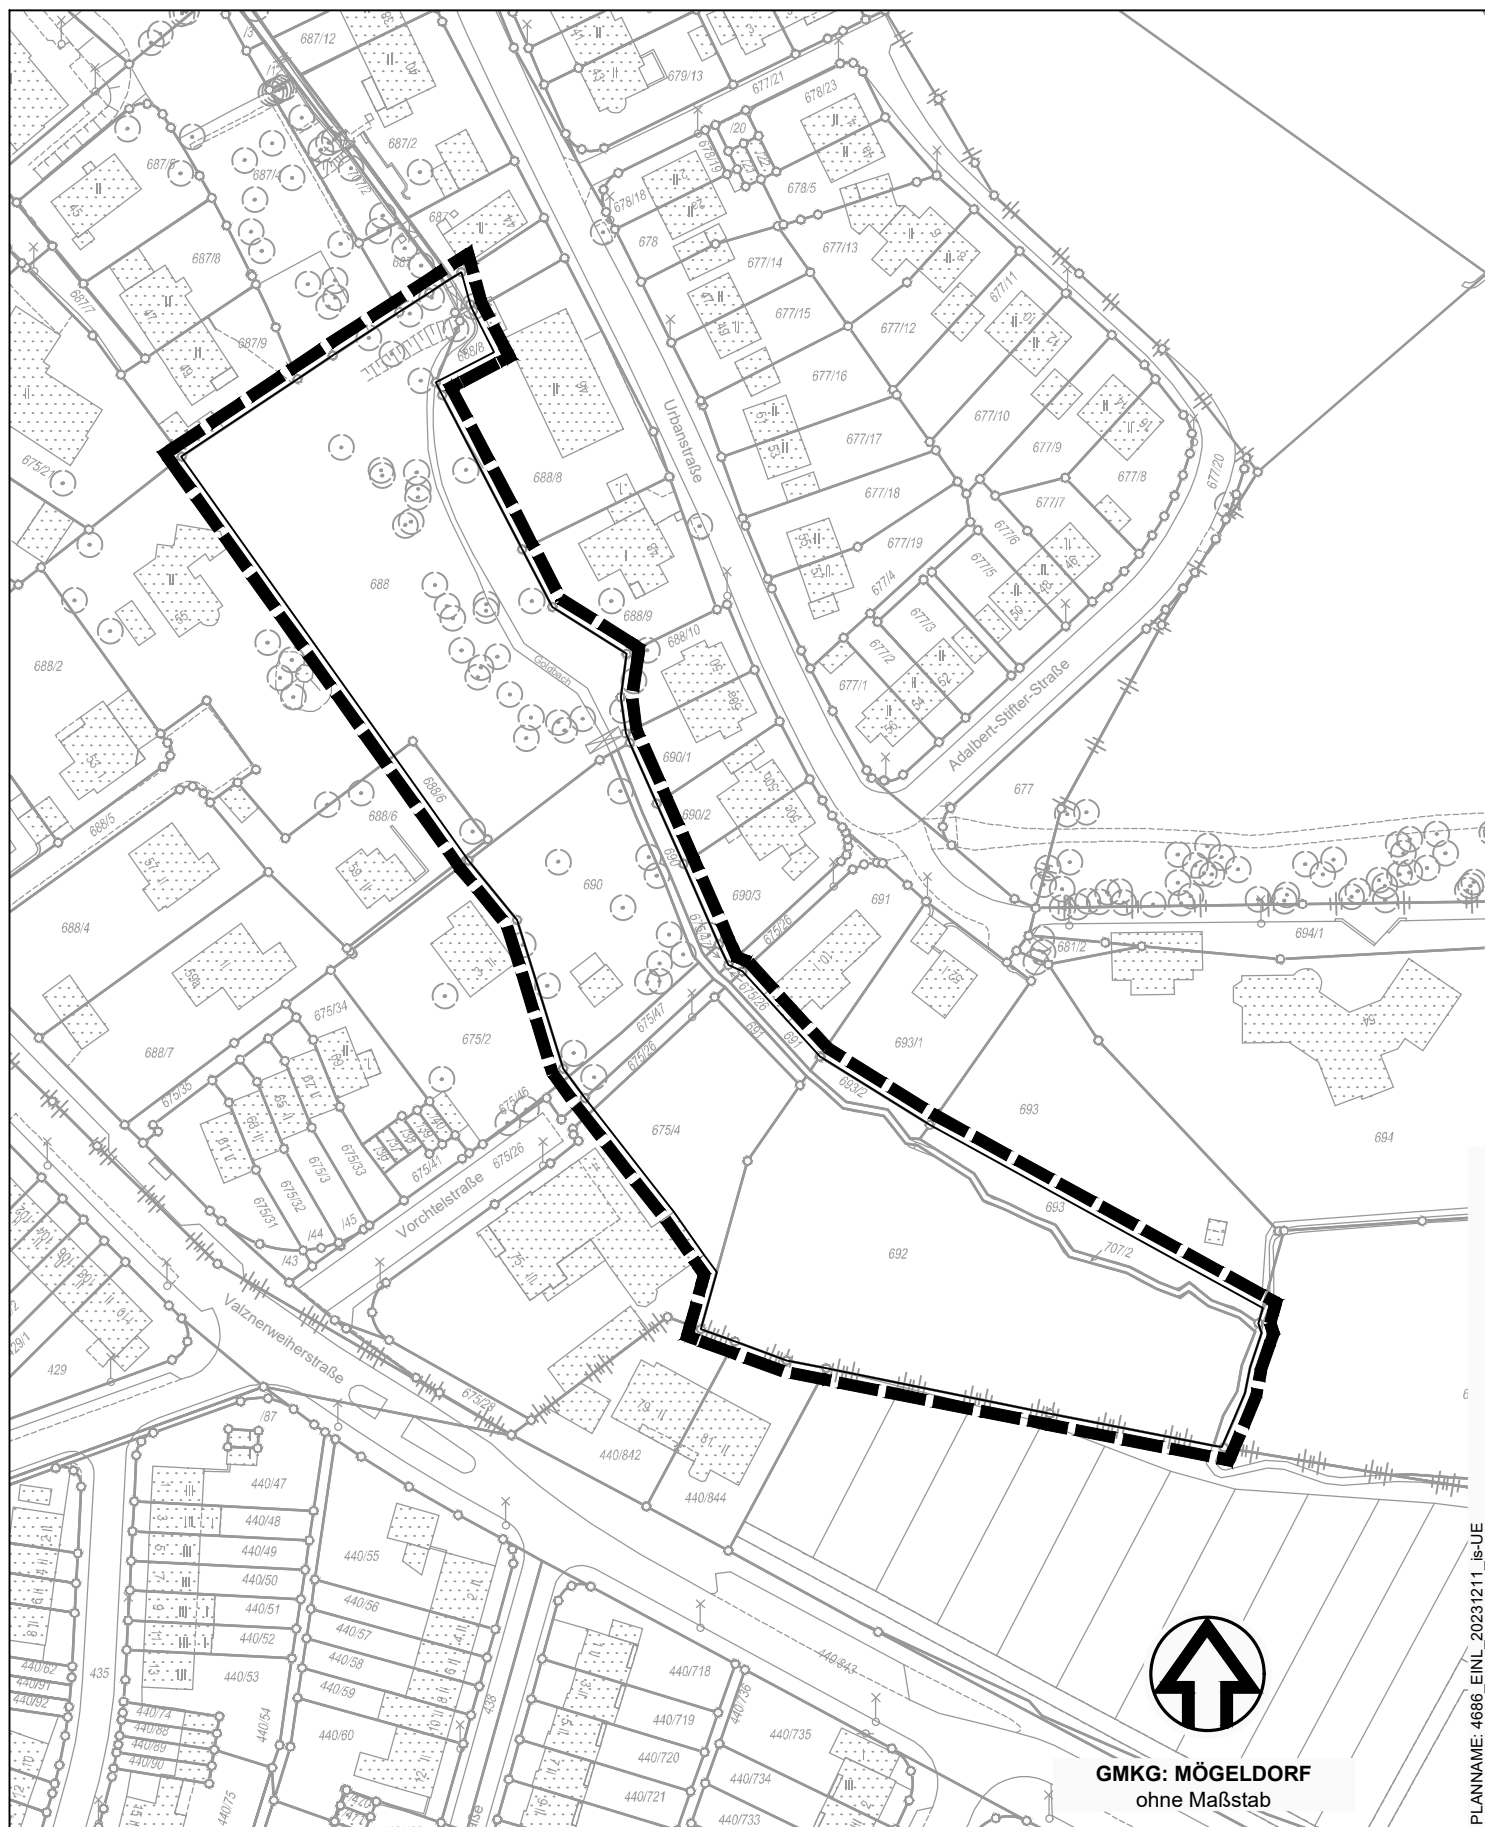

ÜBERSICHTSPLAN ZUM BEBAUUNGSPLAN NR. 4686 "GOLDBACH"

für ein Gebiet entlang des Goldbachs beidseits der Vorchtelstraße

Grenze des räumlichen Geltungsbereichs

Stadtplanungsamt / Verbindliche Bauleitplanung

GMKG: MÖGELDORF
ohne Maßstab